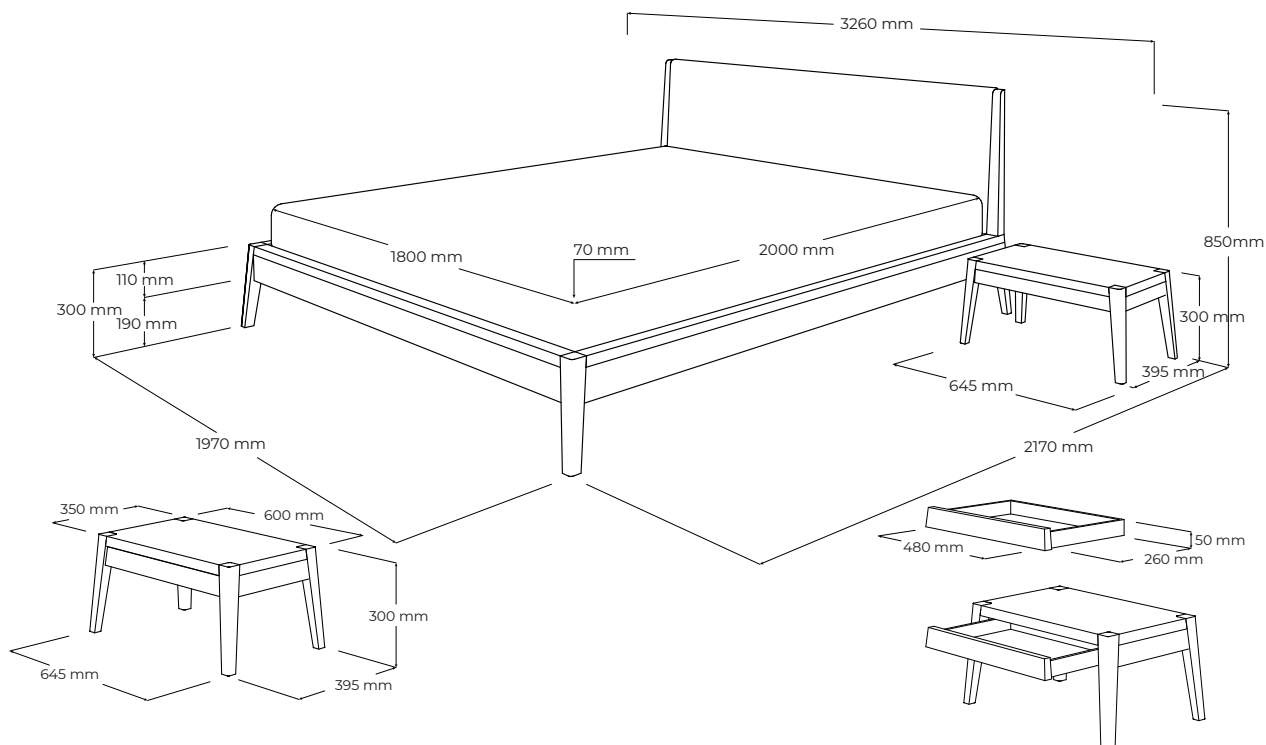

KA

KBL180

vyrobené v:
dizajn:

JAVORINA, výrobné družstvo
Leo Čellár

POPIS

Posteľ s nočnými stolíkmi z masívneho dreva v kombinácii s čalúnením. Charakteristickými prvkami línie KA sú oblohranaté nožičky, zošíkmený rám, uhol zaoblenia, čiastočne čalúnené bočnice a čalúnené záhlavie. Moderné tvary a jemné línie odľahčujú masívnu konštrukciu. Olejovaný povrch so zvýšenou odolnosťou. Vyrobená v EU (Javorina, Slovensko) z certifikovaných obnoviteľných zdrojov.

www.javorina.sk

JAVORINA
DESIGNED BY ROOTS

TECHNICKÉ ÚDAJE

ŠPECIFIKÁCIE

- jemne tvarované nohy pod uhlom, opticky štíhle línie rámu
- subtilný vzhľad a charakter, spoľahlivá a overená konštrukcia
- bez úložného priestoru
- rozmery lôžka: 180 cm (2×90) šírka, 200 cm dĺžka
- externé rozmery výrobku: 326 (šírka) × 217 (dĺžka) × 30/85 (výška) cm
- penové čalúnené záhlavie vyhotovené v látke
- zužujúce sa nohy 5,5 x 5,5cm → 4x4 cm
- ponor lôžka 7 cm
- 2 × nočný stolík s rozmerom: 64,5 (šírka) × 39,5 (hĺbka) × 30 (výška) cm so zásuvkou s rozmermi 48(šírka) × 26 (hĺbka) × 5 (výška) cm
- umiestnenie – voľne stojaci výrobok, pohľadový zo 4 strán
- výška nôh 19 cm, výška rámu 11 cm, šírka rámu 5,5 cm
- nosnosť: 260kg
- odporúčaná výška matracu: 21 cm, odporúčaná výška roštu: 2 cm

BALENIE A VÁHA

- príbalený návod na montáž a spojovacie kovanie
- štandardná záruka 10 rokov pre FO (pre PO 1 rok)
- balenie – 5 vrstvový kartón, penová ochrana rohov
- počet balíkov 4 ks
- orientačné rozmery balenia:
 - 1ks - 210 x 36 x 19 cm - bočnice, predné čelo a stredová priečka
 - 1ks - 200 x 89 x 12 cm - zadné čelo
 - 2ks - 63 x 33 x 38 cm - nočný stolík
- orientačná hmotnosť netto (nový výrobok) 91 kg
- orientačná hmotnosť brutto (nový výrobok) 93 kg

PODOBNÉ PRODUKTY

KB160 177 cm × 217 cm × 30/85 cm
KB180 197 cm × 217 cm × 30/85 cm
KB200X 217 cm × 237 cm × 30/85 cm

MATERIÁLOVÉ ZLOŽENIE

masívny dub

masívny orech

FAREBNÉ MOŽNOSTI DUBOVÉHO RÁMU

natur N

white W