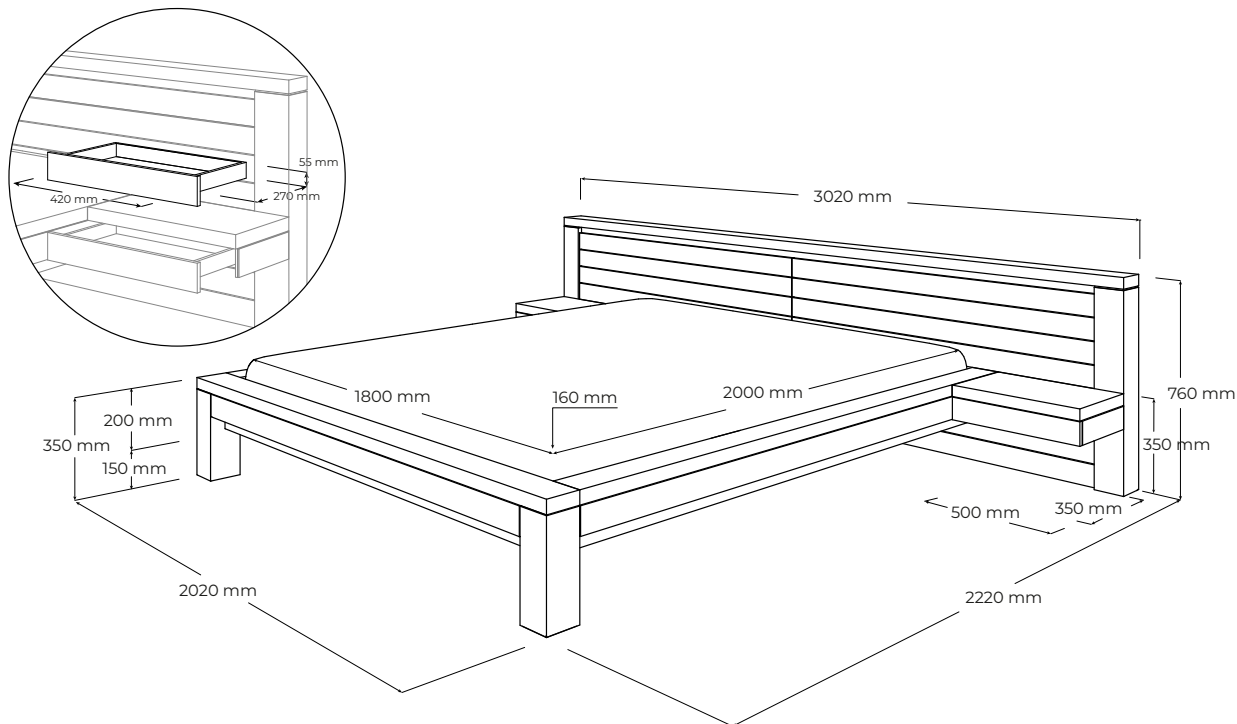

#### POPIS

Elegantná postel z masívneho dreva. Charakteristickými prvkami línie NEXT sú výrazné horizontálne lamely s odľahčujúcim nerezovým prvkom v záhlaví, doplnené robustnou plnomasívnou konštrukciou, ktorá tvorí rám postele. Olejovaný povrch so zvýšenou odolnosťou. Vyrobená v EU (Javorina, Slovensko) z certifikovaných obnoviteľných zdrojov.

## ŠPECIFIKÁCIE

- výrazné horizontálne lamely záhlavia s odľahčujúcim nerezovým detailom
- masívny rám postele hrúbky 11 cm, nohy štvorcového prierezu 11 × 11 cm
- rozmery lôžka: 180 cm (2x90) šírka, 200 cm dĺžka
- externé rozmery výrobku: 302 (šírka) × 222 (dĺžka) × 35/76 (výška) cm
- stredná nosná priečka a lišty nesúce rošty sú vyhotovené z iných konštrukčne vhodných drevin
- ponor lôžka: 16 cm
- vnútorné rozmery zásuvky: 42 (dl) × 27 (hl) × 5,5 (v) cm
- s nočnými stolíkmi montovanými na záhlavie
- umiestnenie – výrobok je voľne stojaci ale pohľadový z 3 strán
- výška nôh 15 cm, výška rámu 20 cm, šírka rámu 11 cm
- nosnosť: 260kg
- odporúčaná výška matracu a roštu: 23-27 cm

**PODOBNÉ PRODUKTY**

- NB160 - 182 cm × 222 cm × 35/76 cm
- NB180 - 202 cm × 222 cm × 35/76 cm
- NB200 - 222 cm × 222 cm × 35/76 cm
- NBL160 - 282 cm × 222 cm × 35/76 cm
- NBL200 - 322 cm × 222 cm × 35/76 cm
- NBLH160 - 282 cm × 222 cm × 43/92 cm
- NBLH180 - 302 cm × 222 cm × 43/92 cm
- NBLH200 - 322 cm × 222 cm × 43/92 cm