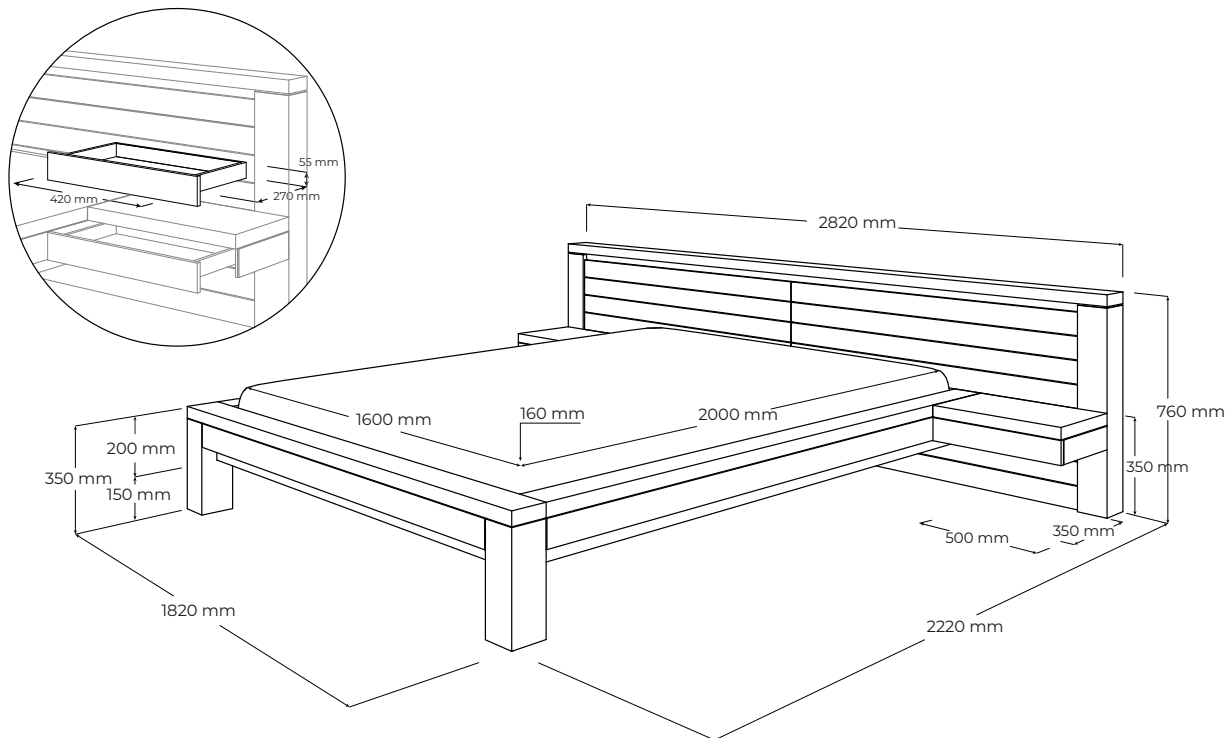

NEXT

NBL160

vyrobené v:
dizajn:

JAVORINA, výrobné družstvo
Leo Čellár

POPIS

Elegantná postel' z masívneho dreva. Charakteristickými prvkami línie NEXT sú výrazné horizontálne lamely s odľahčujúcim nerezovým prvkom v záhlaví, doplnené robustnou plnomasívnou konštrukciou, ktorá tvorí rám postele. Olejovaný povrch so zvýšenou odolnosťou. Vyrobená v EU (Javorina, Slovensko) z certifikovaných obnoviteľných zdrojov.

www.javorina.sk

JAVORINA
DESIGNED BY ROOTS

TECHNICKÉ ÚDAJE

ŠPECIFIKÁCIE

- výrazné horizontálne lamely záhlavia s odľahčujúcim nerezovým detailom
- masívny rám postele hrúbky 11 cm, nohy štvorcového prierezu 11 × 11 cm
- rozmery lôžka: 160 cm (2x80) šírka, 200 cm dĺžka
- externé rozmery výrobku: 282 (šírka) × 222 (dĺžka) × 35/76 (výška) cm
- stredná nosná priečka a lišty nesúce rošty sú vyhotovené z iných konštrukčne vhodných drevin
- ponor lôžka: 16 cm
- vnútorné rozmery zásuvky: 42 (dl) × 27 (hl) × 5,5 (v) cm
- s nočnými stolíkmi montovanými na záhlavie
- umiestnenie – výrobok je voľne stojaci ale pohľadový z 3 strán
- výška nôh 15 cm, výška rámu 20 cm, šírka rámu 11 cm
- nosnosť: 260kg
- odporúčaná výška matracu a roštu: 23-27 cm

BALENIE A VÁHA

- príbalený návod na montáž a spojovacie kovanie
- štandardná záruka 10 rokov pre FO (pre PO 1 rok)
- balenie – 5 vrstvový kartón, penová ochrana rohov
- počet balíkov: 5 ks
- orientačné rozmery balenia:
 - 2ks - 204 × 39 × 15 cm - bočnice, predné čelo a stredová priečka
 - 2ks - 154 × 78 × 16 cm - zadné čelo
 - 1ks - 53 × 38 × 30 - nočné stolíky (2ks v balení)
- orientačná hmotnosť netto (nový výrobok) 106 kg
- orientačná hmotnosť brutto (nový výrobok) 116 kg

PODOBNÉ PRODUKTY

- NB160 - 182 cm × 222 cm × 35/76 cm
- NB180 - 202 cm × 222 cm × 35/76 cm
- NB200 - 222 cm × 222 cm × 35/76 cm
- NBL180 - 302 cm × 222 cm × 35/76 cm
- NBL200 - 322 cm × 222 cm × 35/76 cm
- NBLH160 - 282 cm × 222 cm × 43/92 cm
- NBLH180 - 302 cm × 222 cm × 43/92 cm
- NBLH200 - 322 cm × 222 cm × 43/92 cm