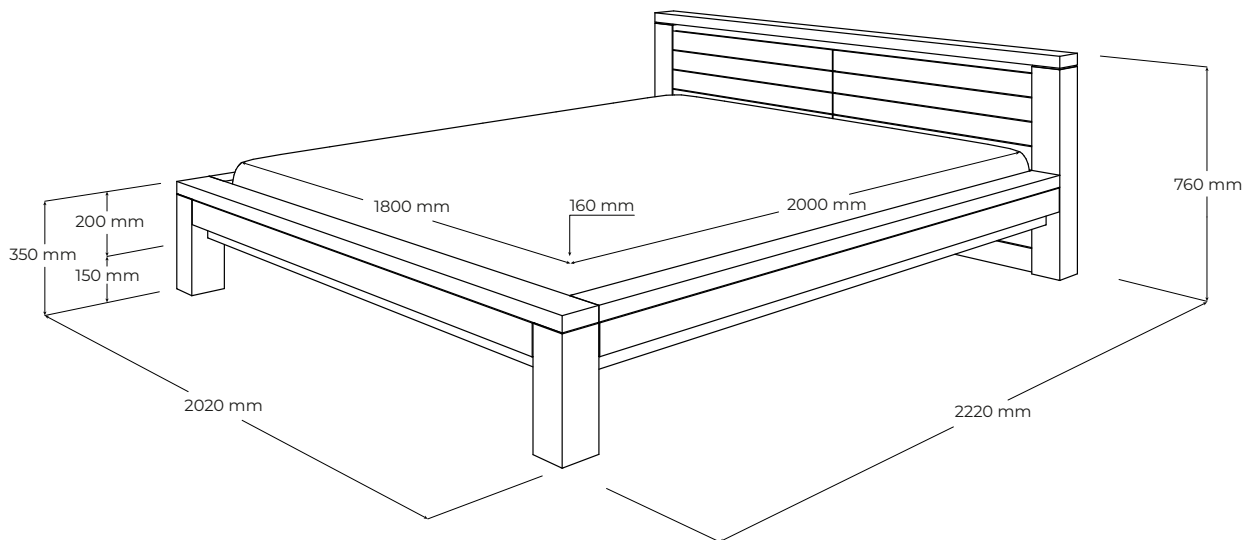

NEXT

NB180

vyrobené v:
dizajn:

JAVORINA, výrobné družstvo
Leo Čellár

POPIS

Elegantná postel z masívneho dreva. Charakteristickými prvkami línie NEXT sú výrazné horizontálne lamely s odľahčujúcim nerezovým prvkom v záhlaví, doplnené robustnou plnomasívnou konštrukciou, ktorá tvorí rám postele. Olejovaný povrch so zvýšenou odolnosťou. Vyrobená v EU (Javorina, Slovensko) z certifikovaných obnoviteľných zdrojov.

www.javorina.sk

JAVORINA
DESIGNED BY ROOTS

rev. ba. 2022-01-17-14-45

TECHNICKÉ ÚDAJE

ŠPECIFIKÁCIE

- výrazné horizontálne lamely záhlavia s odľahčujúcim nerezovým detailom
- masívny rám postele hrúbky 11 cm, nohy štvorcového prierezu 11 × 11 cm
- rozmery lôžka: 180 cm (2x90) šírka, 200 cm dĺžka
- externé rozmery výrobku: 202 (šírka) × 222 (dĺžka) × 35/76 (výška) cm
- stredná nosná priečka a lišty nesúce rošty sú vyhotovené z iných konštrukčne vhodných drevín
- ponor lôžka: 16 cm
- bez nočných stolíkov
- umiestnenie – výrobok je voľne stojaci ale pohľadový z 3 strán
- výška nôh 15 cm, výška rámu 20 cm, šírka rámu 11 cm
- nosnosť: 260kg
- odporúčaná výška matracu a roštu: 23-27 cm

BALENIE A VÁHA

- príbalený návod na montáž a spojovacie kovanie
- štandardná záruka 10 rokov pre FO (pre PO 1 rok)
- balenie – 5 vrstvový kartón, penová ochrana rohov
- počet balíkov: 4 ks
- orientačné rozmery balenia:
 - 2ks - 204 × 39 × 15 cm - bočnice, predné čelo a stredová priečka
 - 2ks - 154 × 78 × 16 cm - zadné čelo
- orientačná hmotnosť netto (nový výrobok) 85 kg
- orientačná hmotnosť brutto (nový výrobok) 87 kg

PODOBNÉ PRODUKTY

- NB160 - 182 cm × 222 cm × 35/76 cm
- NB200 - 222 cm × 222 cm × 35/76 cm
- NBL160 - 282 cm × 222 cm × 35/76 cm
- NBL180 - 302 cm × 222 cm × 35/76 cm
- NBL200 - 322 cm × 222 cm × 35/76 cm
- NBLH160 - 282 cm × 222 cm × 43/92 cm
- NBLH180 - 302 cm × 222 cm × 43/92 cm
- NBLH200 - 322 cm × 222 cm × 43/92 cm