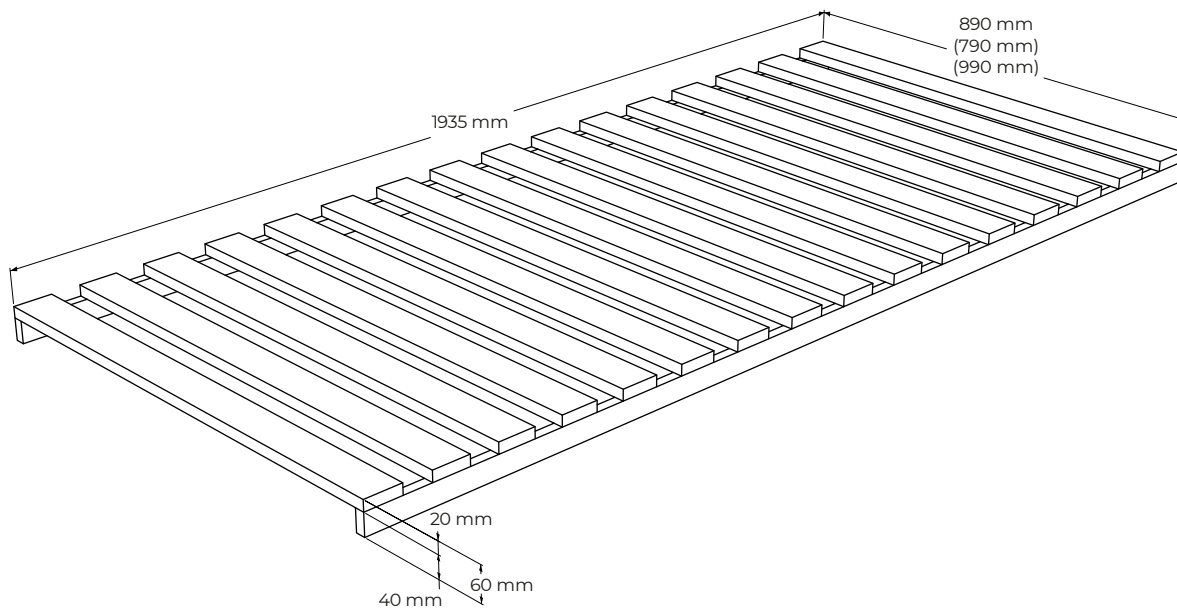

## POPIS

Spolehlivý, pevný rošt z tvrdého masívneho dreva je najvhodnejším doplnkom postelí z Javoriny. Svojimi vlastnosťami tvorí ideálny a trvácny podklad výšky 6cm pod všetky typy matracov, umožňujúci ich vetranie a hygienickosť. Vyrobený v EU (Javorina, Slovensko) z certifikovaných obnoviteľných zdrojov.

## ŠPECIFIKÁCIE

- univerzálny, plnomasívny, pevný rošt z tvrdých drevín s bočnicami z pružného preglejovaného materiálu
- vhodný (2ks) pre konštrukčne štandardné dvojlôžka vnútorných rozmerov: 160×200cm, 180×200cm, 200×200cm
- vhodný pre konštrukčne štandardné jednolôžka vnútorných rozmerov: 80×200cm, 90×200cm, 100×200cm
- rošty sa voľne kladú do priestoru lôžka na nosné lišty bočníc postele a pri dvojlôžku aj na strednú priečku postele
- rošt sa pevne usadí v lôžku po zaťažení matracmi a lôžkovinami
- rozmery roštov sú menšie ako vnútorný priestor lôžka z dôvodu ľahšej manipulácie s nimi
- výška roštu po usadení do lôžka: 6cm
- rozmer medzi laťami: 49mm
- nosnosť: 130 kg
- vonkajšie rozmery výrobku: 193,5 (dl) × 89 /resp. 79, 99/ (š) × 6 (v) cm