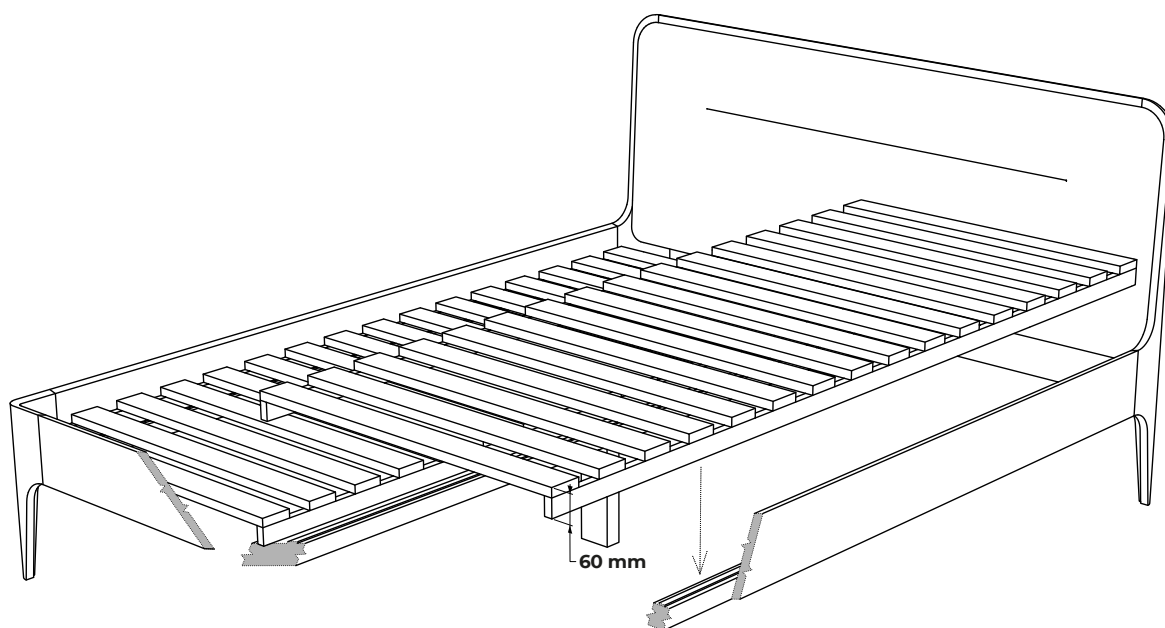

## POPIS

Spolehlivý, pevný rošt z tvrdého masívneho dreva je najvhodnejším doplnkom postelí z Javoriny. Svojimi vlastnosťami tvorí ideálny a trvácny podklad výšky 6cm pod všetky typy matracov, umožňujúci ich vetranie a hygienickosť. Vyrobený v EU (Javorina, Slovensko) z certifikovaných obnoviteľných zdrojov.

## ŠPECIFIKÁCIE

- univerzálny, plnomasívny, pevný rošt z tvrdých drevín s bočnicami z pružného preglejovaného materiálu
- vhodný (2ks) pre konštrukčne štandardné dvojlôžka vnútorných rozmerov: 160×200cm, 180×200cm, 200×200cm
- vhodný pre konštrukčne štandardné jednolôžka vnútorných rozmerov: 80×200cm, 90×200cm, 100×200cm
- rošty sa voľne kladú do priestoru lôžka na nosné lišty bočníc postele a pri dvojlôžku aj na strednú priečku postele
- rošt sa pevne usadí v lôžku po zaťažení matracmi a lôžkovinami
- rozmery roštov sú menšie ako vnútorný priestor lôžka z dôvodu ľahšej manipulácie s nimi
- výška roštu po usadení do lôžka: 6cm
- rozmer medzi laťami: 49mm
- nosnosť: 130 kg
- vonkajšie rozmery výrobku: 193,5 (dl) × 89 /resp. 79, 99/ (š) × 6 (v) cm