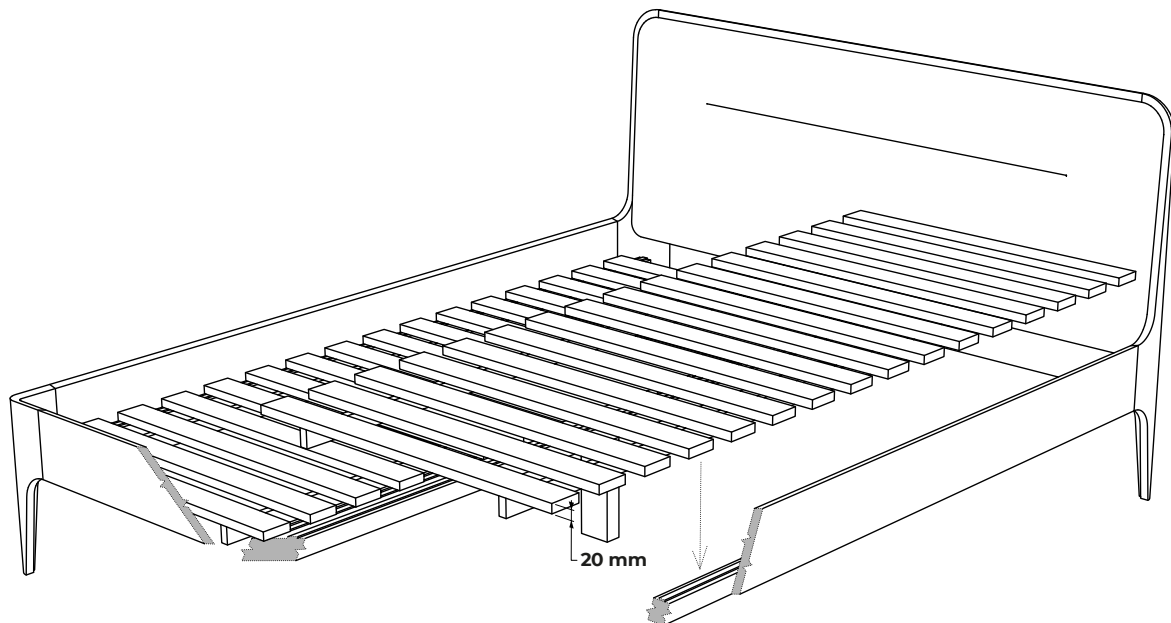

POPIS

Spolehlivý, pevný rošt z tvrdého masívneho dreva je najvhodnejším doplnkom postelí z Javoriny. Svojimi vlastnosťami tvorí ideálny a trvácny podklad výšky 2cm pod všetky typy matracov, umožňujúci ich vetranie a hygienickosť. Vyrobený v EU (Javorina, Slovensko) z certifikovaných obnoviteľných zdrojov.

ROST L

ROST L80 - L90 - L100

TECHNICKÉ ÚDAJE

ŠPECIFIKÁCIE

- univerzálny, plnomasívny, pevný rošt z tvrdých drevín s bočnicami z pružného preglejovaného materiálu
- vhodný (2ks) pre konštrukčne štandardné dvojlôžka vnútorných rozmerov: 160×200cm, 180×200cm, 200×200cm
- vhodný pre konštrukčne štandardné jednolôžka vnútorných rozmerov: 80×200cm, 90×200cm, 100×200cm
- rošty sa voľne kladú do priestoru lôžka na nosné lišty bočníc postele a pri dvojlôžku aj na strednú priečku postele
- rošt sa pevne usadí v lôžku po zaťažení matracmi a lôžkovinami
- rozmery roštov sú menšie ako vnútorný priestor lôžka z dôvodu ľahšej manipulácie s nimi
- výška roštu po usadení do lôžka: 2cm
- rozmer medzi laťami: 49mm
- nosnosť: 130 kg
- vonkajšie rozmery výrobku: 193,5 (dl) × 89 /resp. 79, 99/ (š) × 2/6 (v) cm

BALENIE A VÁHA

- výrobok sa dodáva zmontovaný
- balenie – jednorázový recyklovateľný plastový obal
- počet balíkov – 1 ks
- orientačné rozmery balenia (cm): 193,5 (dl) × 89 resp. 79, 99 (š) × 6 (v) cm
- orientačná hmotnosť brutto = netto: ROST L90: 14kg (ROST L80: 13kg, ROST L100: 15kg)

ZÁKLADNÉ PREVEDENIE

- umiestnenie - výrobok sa voľne vkladá do lôžka, a je určený do všetkých typov postelí s lôžkami štandardných rozmerov a štandardnej konštrukcie; na bočniciach postele ležia jednotlivé late rošty
- odporúčaný matrac: taštičkový pružinový