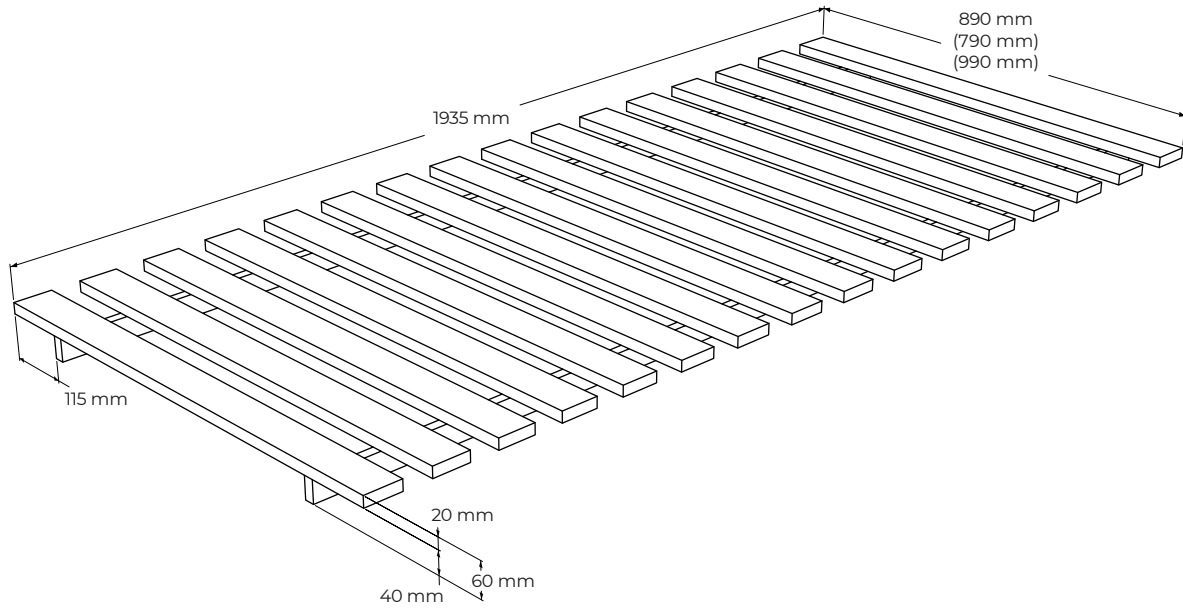

POPIS

Spolehlivý, pevný rošt z tvrdého masívneho dreva je najvhodnejším doplnkom postelí z Javoriny. Svojimi vlastnosťami tvorí ideálny a trvácny podklad výšky 2cm pod všetky typy matracov, umožňujúci ich vetranie a hygienickosť. Vyrobený v EU (Javorina, Slovensko) z certifikovaných obnoviteľných zdrojov.

ROST L

ROST L80 - L90 - L100

TECHNICKÉ ÚDAJE

ŠPECIFIKÁCIE

- univerzálny, plnomasívny, pevný rošt z tvrdých drevín s bočnicami z pružného preglejovaného materiálu
- vhodný (2ks) pre konštrukčne štandardné dvojlôžka vnútorných rozmerov: 160×200cm, 180×200cm, 200×200cm
- vhodný pre konštrukčne štandardné jednolôžka vnútorných rozmerov: 80×200cm, 90×200cm, 100×200cm
- rošty sa voľne kladú do priestoru lôžka na nosné lišty bočníc postele a pri dvojlôžku aj na strednú priečku postele
- rošt sa pevne usadí v lôžku po zaťažení matracmi a lôžkovinami
- rozmery roštov sú menšie ako vnútorný priestor lôžka z dôvodu ľahšej manipulácie s nimi
- výška roštu po usadení do lôžka: 2cm
- rozmer medzi laťami: 49mm
- nosnosť: 130 kg
- vonkajšie rozmery výrobku: 193,5 (dl) × 89 /resp. 79, 99/ (š) × 2/6 (v) cm

BALENIE A VÁHA

- výrobok sa dodáva zmontovaný
- balenie – jednorázový recyklovateľný plastový obal
- počet balíkov – 1 ks
- orientačné rozmery balenia (cm): 193,5 (dl) × 89 resp. 79, 99 (š) × 6 (v) cm
- orientačná hmotnosť brutto = netto: ROST L90: 14kg (ROST L80: 13kg, ROST L100: 15kg)

ZÁKLADNÉ PREVEDENIE

- umiestnenie - výrobok sa voľne vkladá do lôžka, a je určený do všetkých typov postelí s lôžkami štandardných rozmerov a štandardnej konštrukcie; na bočniciach postele ležia jednotlivé late rošty
- odporúčaný matrac: taštičkový pružinový