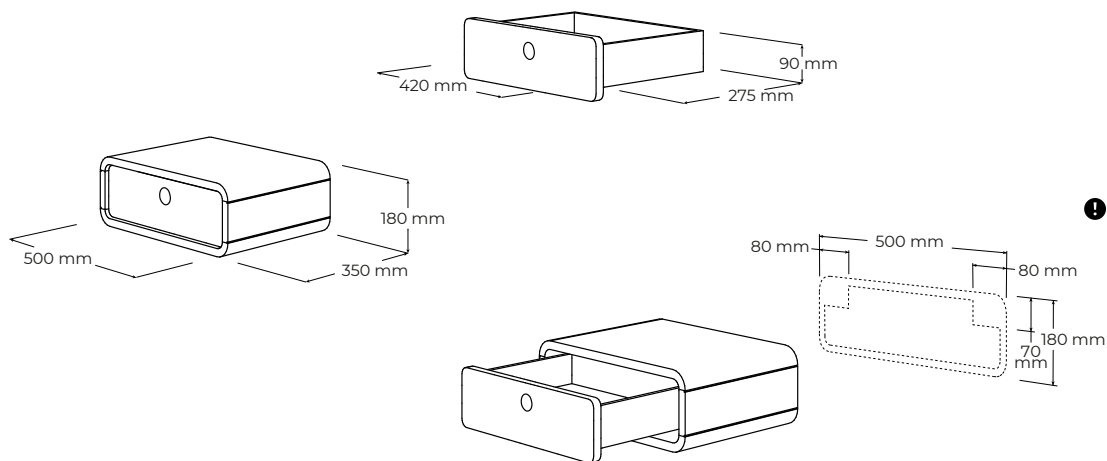

TERRA

RRNS50

vyrobené v:
dizajn:

JAVORINA, výrobné družstvo
Leo Čellár

POPIS

Nočný stolík z masívneho dreva. Zaoblené rohy 2cm hrubého rámu sledujú moderné "retro" trendy v línii TERRA. Olejovaný povrch so zvýšenou odolnosťou. Vyrobená v EU (Javorina, Slovensko) z certifikovaných obnoviteľných zdrojov.

www.javorina.com

JAVORINA
DESIGNED BY ROOTS

rev. ba. 2022-02-07-08-56

TECHNICKÉ ÚDAJE

ŠPECIFIKÁCIE

- zaoblený masívny korpus hrúbky 2 cm
- rozmery 50 (šírka) × 35 (hĺbka) × 18 (výška) cm
- zásuvka s tlmením a dotiahom s vn. rozmerom 42 (šírka) × 27,5 (hĺbka) × 9 (výška) cm
- umiestnenie – výrobok je určený k stene a je pohľadový z troch strán
- nočný stolík kupovaný samostatne sa montuje do steny
- pri kúpe postele s nočnými stolíkmi sa štandardne nočné stolíky montujú na nosné lyžiny ukotvené v v ráme postele zo spodu
- výrobok nieje určený na sadanie a státie
- nosnosť: 10 kg
- odporúčaná výška montáže: 35 cm (horná hrana stolíka)

BALENIE A VÁHA

- príbalený návod na montáž a spojovacie kovanie
- balenie – 5 vrstvový kartón, penová ochrana rohov
- počet balíkov: 1 ks
- orientačné rozmery balenia:
 - 1ks - 52 × 20 × 37 cm - nočné stolíky
- orientačná hmotnosť netto (nový výrobok) 11 kg
- orientačná hmotnosť brutto (nový výrobok) 13 kg

PODOBNÉ PRODUKTY

- RRB160 - 164 cm x 225 cm x 37/85 cm
- RRB180 - 184 cm x 225 cm x 37/85 cm
- RRB200 - 204cm x 225 cm x 37/85 cm
- RRBL160 - 264cm x 225 cm x 37/85 cm
- RRBL180 - 284cm x 225 cm x 37/85 cm
- RRBL200 - 304cm x 225 cm x 37/85 cm