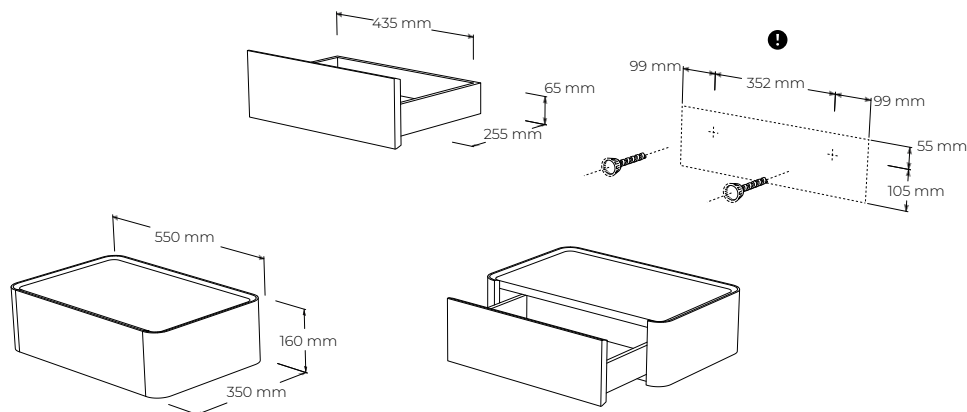

AIRA

ANS55

vyrobené v:
dizajn:

JAVORINA, výrobné družstvo
Leo Čellár, 2020

POPIS

Línie nočného stolíka AIRA sú prispôsobené posteli z rovnakej produktovej série. Závesný dizajn dodáva výrobku ľahký a vzdušný vzhľad. Zásuvka sa otvára za jemné zafrézovanie na hornej a spodnej hrane čielka. Olejovaný povrch so zvýšenou odolnosťou. Vyrobená v EU (Javorina, Slovensko) z certifikovaných obnoviteľných zdrojov.

www.javorina.com

JAVORINA
DESIGNED BY ROOTS

TECHNICKÉ ÚDAJE

ŠPECIFIKÁCIE

- externé rozmery výrobku (cm): 55 dĺžka x 35 hĺbka x 16 výška
- vnútorný rozmer zásuvky nočného stolíka (43,5 cm x 25,5cm x 6,5 cm)
- čielko zásuvky má jemné zafrézovanie z vrchu a zo spodu, za ktoré sa uchytáva
- dno zásuviek stolíkov - dýha
- pojazdy zásuviek s tlmením a dotiahom
- umiestnenie nočných stolíkov - na stenu, alebo na lyžiny pod posteľou
- nosnosť: 10kg
- odporúčaná montážna vzdialenosť od postele 5-10cm (pri montáži na stenu)
- odporúčaná montážna výška - 41cm (vrchná hrana stolíka)

BALENIE A VÁHA

- pribaleny návod na montáž a spojovacie kovanie
- balenie – 5 vrstvový kartón, penová ochrana rohov
- počet balíkov 1 ks
- orientačné rozmery balenia (nový výrobok)
 - 1ks - 52 x 42 x 37 cm - 2ks nočné stolíky (obvykle balené po dvoch kusoch)
- orientačná hmotnosť netto (nový výrobok) 30 kg (1ks nočný stolík 15kg)
- orientačná hmotnosť brutto (nový výrobok) 32 kg (1ks nočný stolík 16kg)

PODOBNÉ PRODUKTY

AB160 - 164 x 209 x 41/97,5
AB180 - 184 x 209 x 41/97,5
ABL160 - 274 x 209 x 41/97,5
ABL180 - 294 x 209 x 41/97,5
ABLR160 - 274 x 209 x 41/97,5
ABLR180 - 294 x 209 x 41/97,5
ANS55 - 55 x 35 x 16
RR42 - 240 x 45 x 80
RR31 - 180 x 45 x 80
UK60 - 60 x 33 x 160
UK120 - 119 x 33 x 160