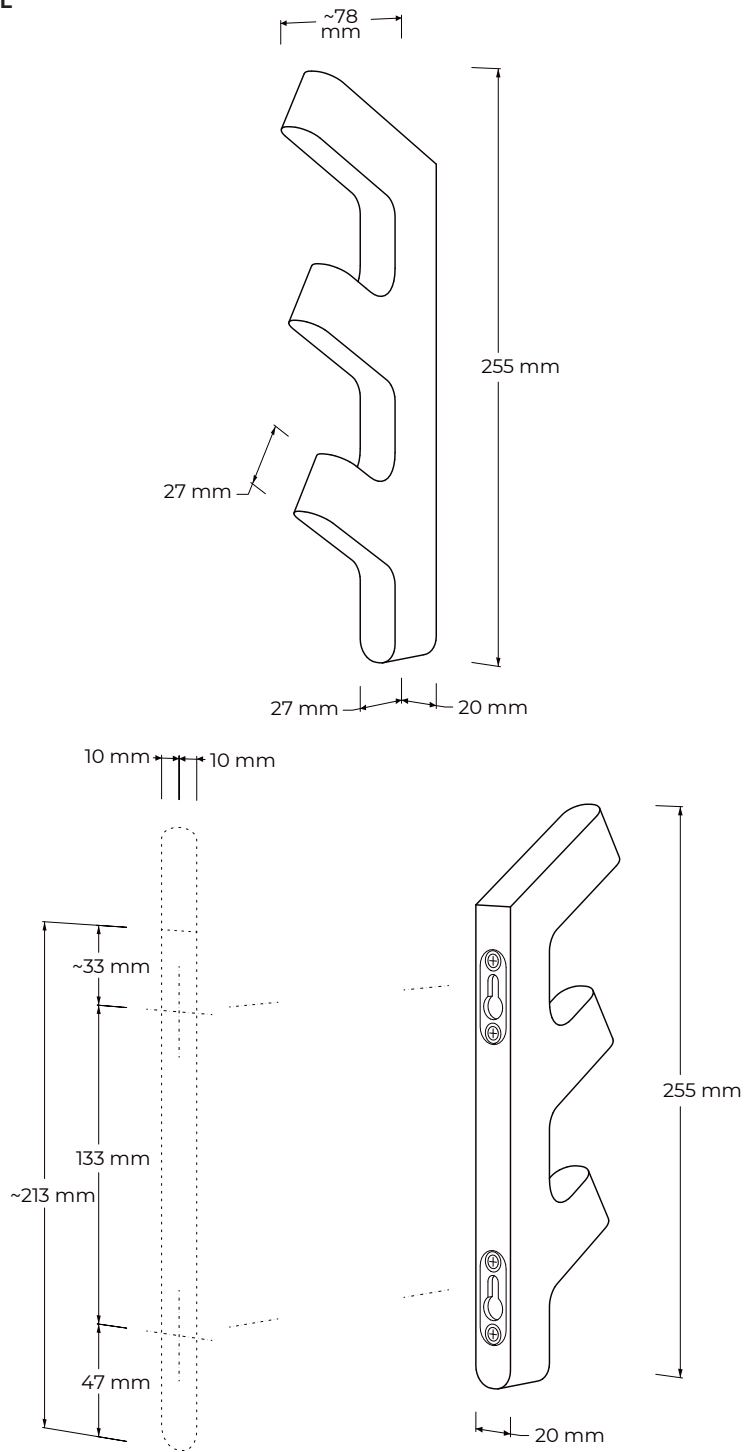

TVAR

TV3

vyrobené v:
dizajn:

JAVORINA, výrobné družstvo
Tomáš Kral (CH)

POPIS

Plnomasívny vešiacik TVAR je jednoduchým a praktickým doplnkom domácnosti. Olejovaný povrch so zvýšenou odolnosťou. Vyrobený v EU (Javorina, Slovensko) z certifikovaných obnoviteľných zdrojov.

www.javorina.com

JAVORINA
DESIGNED BY ROOTS

rev. ba. 2023-01-12-11-31

TECHNICKÉ ÚDAJE

ŠPECIFIKÁCIE

- závesný detailne opracované vešiačik
- rozmery výrobku: 2 (hr) × 8 (hl) × 25,5 (v) cm
- kotvenie: bajonetový záves na hlavičku vrutu
- kotviaci materiál nieje súčasťou balenia
- materiálové zloženie: masív

BALENIE A VÁHA

- výrobok sa dodáva zmontovaný
- balenie – 5 vrstvový kartón, penová ochrana rohov
- počet balíkov – 1 ks
- orientačné rozmery balenia (cm): 26 (dl) × 11 (hl) × 5 (v) cm
- hmotnosť netto: 0,5 kg
- hmotnosť brutto: 1 kg

ZÁKLADNÉ PREVEDENIE

- umiestnenie - výrobok je určený na stenu a pohľadový z troch strán

ALTERNATÍVY A DOPLNKY

- možnosť atypických riešení - NIE

TVAR

TV3

MATERIÁLOVÉ ZLOŽENIE

masívny dub