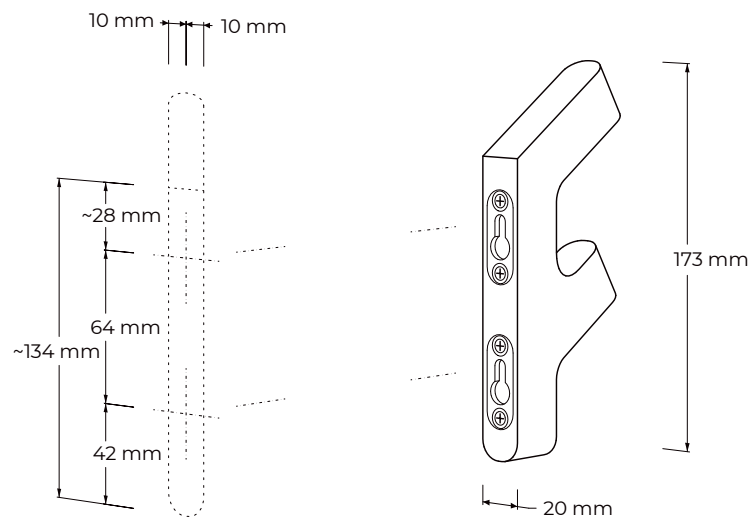

TVAR

TV2

vyrobené v:
dizajn:

JAVORINA, výrobné družstvo
Tomáš Kral (CH)

POPIS

Plnomasívny vešiacik TVAR je jednoduchým a praktickým doplnkom domácnosti. Olejovaný povrch so zvýšenou odolnosťou. Vyrobený v EU (Javorina, Slovensko) z certifikovaných obnoviteľných zdrojov.

www.javorina.com

JAVORINA
DESIGNED BY ROOTS

rev. ba. 2022-03-09-09-28

TECHNICKÉ ÚDAJE

ŠPECIFIKÁCIE

- závesný detailne opracované vešiačik
- rozmery výrobku: 2 (hr) × 8 (hl) × 18 (v) cm
- kotvenie: bajonetový záves na hlavičku vrutu
- kotviaci materiál nieje súčasťou balenia
- materiálové zloženie: masív

BALENIE A VÁHA

- výrobok sa dodáva zmontovaný
- balenie – 5 vrstvový kartón, penová ochrana rohov
- počet balíkov – 1 ks
- orientačné rozmery balenia (cm): 26 (dl) × 11 (hl) × 5 (v) cm
- hmotnosť netto: 0,5 kg
- hmotnosť brutto: 1 kg