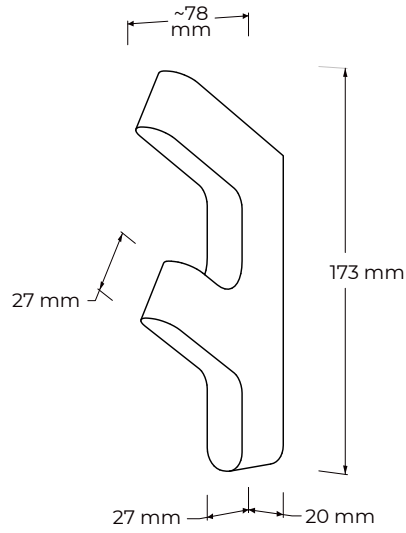

TVAR

TV2

vyrobené v:
dizajn:

JAVORINA, výrobné družstvo
Tomáš Kral (CH)

POPIS

Plnomasívny vešiacik TVAR je jednoduchým a praktickým doplnkom domácnosti. Olejovaný povrch so zvýšenou odolnosťou. Vyrobený v EU (Javorina, Slovensko) z certifikovaných obnoviteľných zdrojov.

www.javorina.com

JAVORINA
DESIGNED BY ROOTS

rev. ba. 2022-03-09-09-28

TECHNICKÉ ÚDAJE

ŠPECIFIKÁCIE

- závesný detailne opracované vešiačik
- rozmery výrobku: 2 (hr) × 8 (hl) × 18 (v) cm
- kotvenie: bajonetový záves na hlavičku vrutu
- kotviaci materiál nieje súčasťou balenia
- materiálové zloženie: masív

BALENIE A VÁHA

- výrobok sa dodáva zmontovaný
- balenie – 5 vrstvový kartón, penová ochrana rohov
- počet balíkov – 1 ks
- orientačné rozmery balenia (cm): 26 (dl) × 11 (hl) × 5 (v) cm
- hmotnosť netto: 0,5 kg
- hmotnosť brutto: 1 kg

ZÁKLADNÉ PREVEDENIE

- umiestnenie - výrobok je určený na stenu a pohľadový z troch strán

ALTERNATÍVY A DOPLNKY

- možnosť atypických riešení - NIE

TVAR

TV2

MATERIÁLOVÉ ZLOŽENIE

masívny dub