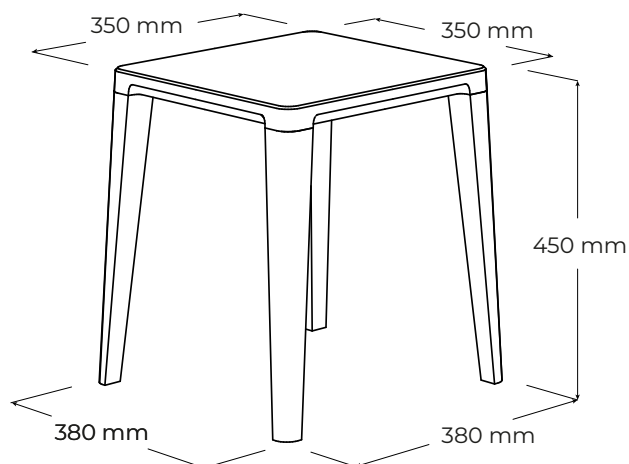

KA

KH45

vyrobené v:
dizajn:

JAVORINA, výrobné družstvo
Leo Čellár (SK)

POPIS

Taburetka z kolekcie KA vhodne dopĺňa stoly, konferenčné stolíky a barové stoličky z tejto rodiny produktov. Vynikne precíznym opracovaním detailov, plnomasívnym prevedením a univerzálnym použitím. Olejovaný povrch so zvýšenou odolnosťou. Vyrobený v EU (Javorina, Slovensko) z certifikovaných obnoviteľných zdrojov.

www.javorina.com

JAVORINA
DESIGNED BY ROOTS

rev. ba. 2022-07-19-16-25

TECHNICKÉ ÚDAJE

ŠPECIFIKÁCIE

- dizajnový plnomasívny taburet s charakteristickým opracovaním detailov z kolekcie výrobkov KA
- časom overená spoľahlivá konštrukcia
- rozmery výrobku: 35 (dl) × 35 (hl) × 45 (v) cm
- vonkajšie rozmery výrobku: 38 (dl) × 38 (hl) × 45 (v) cm
- hrúbka plátu: 3 cm
- nosnosť: 80 kg
- materiálové zloženie: masív

BALENIE A VÁHA

- výrobok sa dodáva zmontovaný
- balenie – 5 vrstvový kartón, penová ochrana rohov
- počet balíkov – 1 ks
- orientačné rozmery balenia (cm): 41 (dl) × 41 (hl) × 48 (v) cm
- hmotnosť netto: 5 kg
- hmotnosť brutto: 7 kg

PODOBNÉ PRODUKTY

- KF90 - 90 × 90 × 38 cm
- KF120 - 120 × 70 × 38 cm
- KT180 - 180 cm × 90 cm × 76 cm
- KT200 - 200 cm × 90 cm × 76 cm
- KT220 - 220 cm × 100 cm × 76 cm
- KT240 - 240 cm × 100 cm × 76 cm
- IC87 - stolička INKA - 45 cm (š) × 51 cm (hl) × 47/82 cm (v)
- KH65 - barová stolička KA - 35 cm (dl) × 35 cm (hl) × 65 cm (v)
- KH80 - barová stolička KA - 35 cm (dl) × 35 cm (hl) × 80 cm (v)
- KL160 - lavica KA - 160 cm (dl) × 40 cm (hl) × 46 cm (v)
- KL200 - lavica KA - 200 cm (dl) × 40 cm (hl) × 46 cm (v)