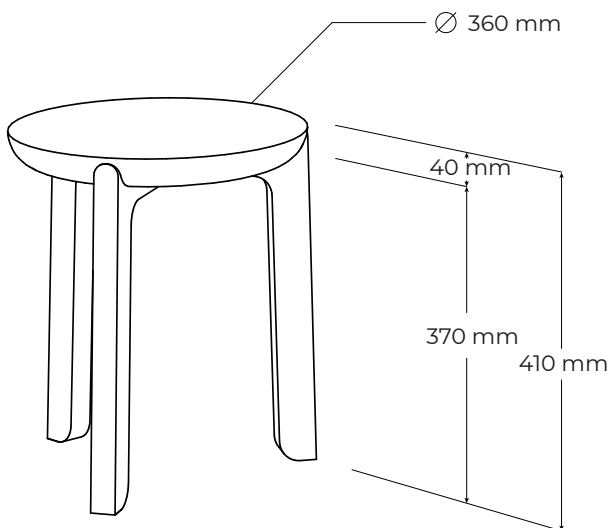

JURO

JT36

vyrobené v:
dizajn:

JAVORINA, výrobné družstvo
Tomáš Kral (CH)

POPIS

Taburet z kolekcie JURO dýcha poéziou. Ikonický klobúk premietnutý v obrysoch taburetu vnesie do vášho interiéru kúsok tradície, ktorá pulzuje v krvi každého z nás. Vynikne precíznym opracovaním detailov, plnomasívnym prevedením a univerzálnym použitím. Olejovaný povrch so zvýšenou odolnosťou. Vyrobený v EU (Javorina, Slovensko) z certifikovaných obnoviteľných zdrojov.

www.javorina.com

JAVORINA
DESIGNED BY ROOTS

TECHNICKÉ ÚDAJE

ŠPECIFIKÁCIE

- dizajnový plnomasívny taburet s charakteristickým opracovaním detailov
- časom overená spoľahlivá konštrukcia
- vonkajšie rozmery výrobku: 36 (Ø) × 41 (v) cm
- nosnosť: 80 kg
- materiálové zloženie: masív

BALENIE A VÁHA

- výrobok sa dodáva zmontovaný
- balenie – 5 vrstvový kartón, penová ochrana rohov
- počet balíkov – 1 ks
- orientačné rozmery balenia (cm): 38 (dl) × 38 (hl) × 47 (v) cm
- hmotnosť netto: 5 kg
- hmotnosť brutto: 7 kg