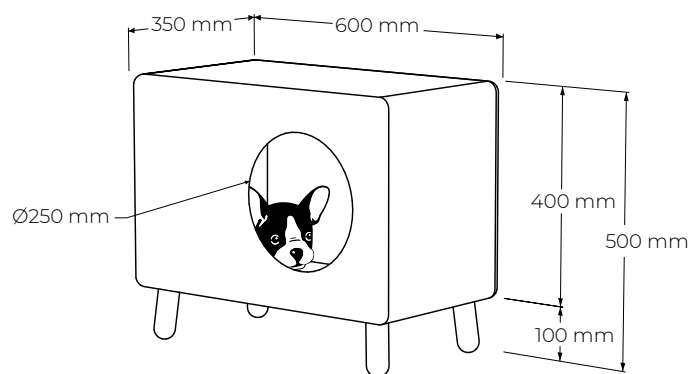

BUDDY

BDM60

vyrobené v:
dizajn:

JAVORINA, výrobné družstvo
Dušan Kočlík, 2021

POPIS

Ak máte domáceho maznáčika, určite má v byte svoje čestné miestečko. Buddy - príbytok pre psíkov môže byť položený na zemi, mačičky zas určite poteší vyvýšenie na nožičkách. Búdka z masívneho dreva vytvorí dojem nábytku a zapadne tak do interiéru, ktorého jednodielnosť ostane nenarušená. Poteší vášho maznáčika aj Vás a nepochybne zaujme aj každú návštevu.

TECHNICKÉ ÚDAJE

ŠPECIFIKÁCIE

- jemné zaoblené línie jednoduchej hranatej boudky pre mačky, alebo psov na nohách
- vchod vo výške 17,5cm
- zaoblené okrúhle nohy hrúbky 4cm
- spoľahlivá a overená konštrukcia
- externé rozmery výrobku (cm): 60 dĺžka x 35 hĺbka x 50 výška
- rozmer peľochu (cm): 56 dĺžka x 31 hĺbka x 36 výška
- umiestnenie – voľne stojaci výrobok

BALENIE A VÁHA

- výrobok sa dodáva zmontovaný
- balenie – 5 vrstvový kartón, penová ochrana rohov
- počet balíkov 1 ks
- orientačné rozmery balenia (nový výrobok)
 - 1ks - 63 x 53 x 38 cm - celý výrobok
- orientačná hmotnosť netto (nový výrobok) 20 kg
- orientačná hmotnosť brutto (nový výrobok) 22 kg