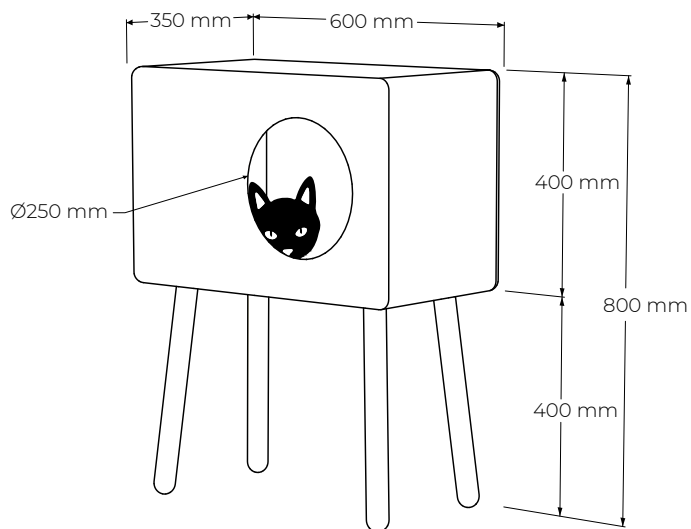

BUDDY

BDH60

vyrobené v:
dizajn:

JAVORINA, výrobné družstvo
Dušan Kočlík, 2021

POPIS

Ak máte domáceho maznáčika, určite má v byte svoje čestné miestečko. Buddy - príbytok pre psíkov môže byť položený na zemi, mačičky zas určite poteší vyvýšenie na nožičkách. Búdka z masívneho dreva vytvorí dojem nábytku a zapadne tak do interiéru, ktorého jednoduchosť ostane nenarušená. Poteší vášho maznáčika aj Vás a nepochybne zaujme aj každú návštevu.

TECHNICKÉ ÚDAJE

ŠPECIFIKÁCIE

- jemné zaoblené línie jednoduchej hranatej búdky pre mačky na zvýšených nohách
- vchod vo výške 47,5cm
- zaoblené okrúhle nohy hrúbky 4cm
- spoľahlivá a overená konštrukcia
- externé rozmery výrobku (cm): 60 dĺžka x 35 hĺbka x 80 výška
- rozmer peľochu (cm): 56 dĺžka x 31 hĺbka x 36 výška
- umiestnenie – voľne stojaci výrobok

BALENIE A VÁHA

- výrobok sa dodáva zmontovaný
- balenie – 5 vrstvový kartón, penová ochrana rohov
- počet balíkov 1 ks
- orientačné rozmery balenia (nový výrobok)
 - 1ks - 63 x 83 x 38 cm - celý výrobok
- orientačná hmotnosť netto (nový výrobok) 19 kg
- orientačná hmotnosť brutto (nový výrobok) 21 kg