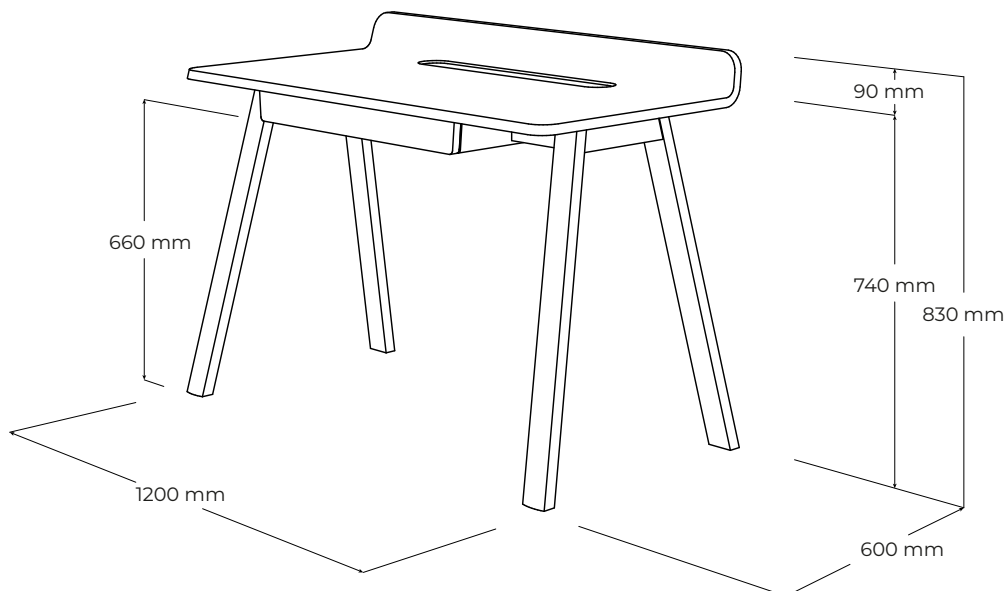

### POPIS

Dizajn stolíka DESK vyniká jedinečným spracovaním zaoblených detailov. Praktickým prvkom je zvislá zadná hrana stolíka, vyfrézovaná odkladacia miska na perá a zásuvka. Moderný vzhľad dopĺňajú robustné, ale jemne tvarované nohy, ktoré dodávajú stolíku vysokú stabilitu. Olejovaný povrch so zvýšenou odolnosťou. Vyrobený v EU (Javorina, Slovensko) z certifikovaných obnoviteľných zdrojov.

## ŠPECIFIKÁCIE

- pracovný stolík s moderným retro vzhľadom i charakterom, jemné oblé línie, detailné spoje
- časom overená veľmi spoľahlivá konštrukcia s jemným detailom- hrúbka vrchnej dosky 2 cm
- 1× zásuvka s tlmením a dotiahom s vnútornými rozmermi: 53 (dl) × 37 (hl) × 5 (v) cm
- 1× odkladacia miska vyfrézovaná v pláte stola
- nosnosť 20kg, výrobok nieje určený na sedenie a státie
- vonkajšie rozmery výrobku: 120 (dl) × 60 (hl) × 74/83 (v) cm
- dno zásuvky: MDF + dýha