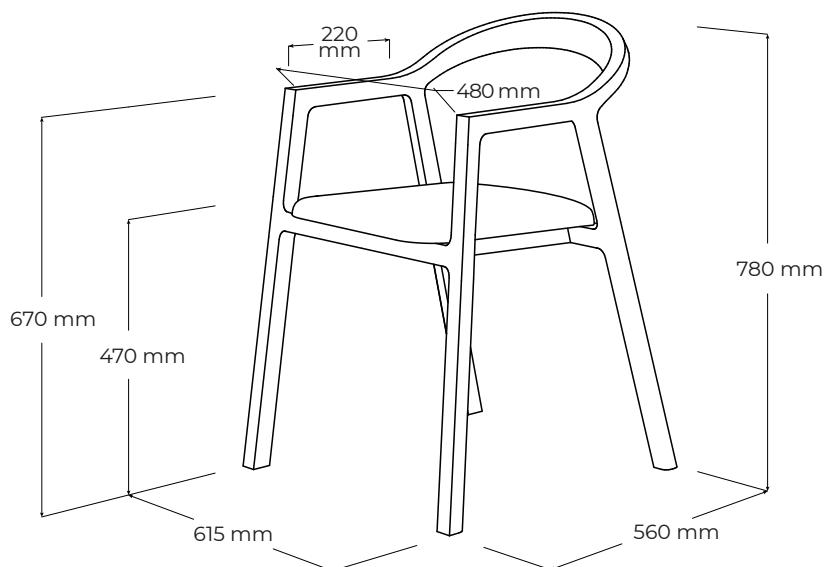

www.javorina.com

JAVORINA
DESIGNED BY ROOTS

TECHNICKÉ ÚDAJE

ŠPECIFIKÁCIE

- pohodlné plnomasívne kreslo s remeselne náročne opracovaným operadlom a pohodlným čalúneným sedákom
- vhodná do gastro zariadení
- časom overená spoľahlivá konštrukcia
- vonkajšie rozmery výrobku: 62 (š) × 56 (hl) × 47/78 (v) cm
- nosnosť: 115kg
- stolička nieje určená na hojdanie
- stolička je opatrená samolepiacimi filcovými klzákmi
- materiálové zloženie: masív

BALENIE A VÁHA

- výrobok sa dodáva v zmontovanom stave
- balenie – 5 vrstvový kartón, penová ochrana rohov
- počet balíkov – 1 ks
- orientačné rozmery balenia (cm): 65 (š) × 59 (hl) × 81 (v) cm
- orientačná hmotnosť brutto: 9 kg
- orientačná hmotnosť netto: 7 kg

ZÁKLADNÉ PREVEDENIE

- umiestnenie - výrobok je voľne stojaci

ALTERNATÍVY A DOPLNKY

- možnosť atypických riešení
- dĺžka - NIE
- šírka - NIE
- výška - NIE

PODOBNÉ PRODUKTY

- UA78 - 62 × 56 × 47/78 cm (bez čalúnenia)