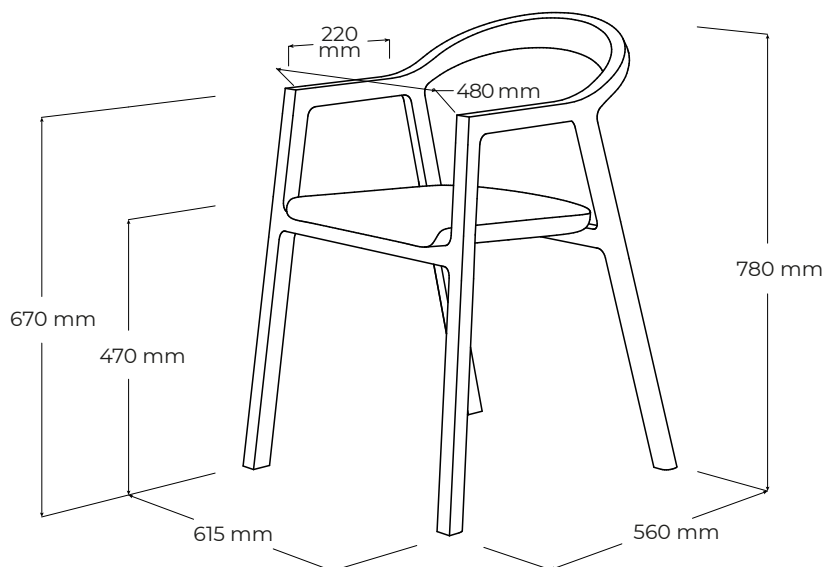

TUBA

UA78

vyrobené v:
dizajn:

JAVORINA, výrobné družstvo
Vrtiška & Žák (CZ)

POPIS

Plnomasívne kreslo TUBA napriek svojej pevnej konštrukcii pôsobí subtilne a harmonicky. Náročne remeselne opracovaný, ergonomicky tvarovaný sedák z masívneho dreva ponúka veľkorysý komfort pre dlhé a pohodlné sedenie. Olejovaný povrch so zvýšenou odolnosťou. Vyrobený v EU (Javorina, Slovensko) z certifikovaných obnoviteľných zdrojov.

www.javorina.com

JAVORINA
DESIGNED BY ROOTS

TECHNICKÉ ÚDAJE

ŠPECIFIKÁCIE

- pohodlné plnomasívne kreslo s remeslne náročne opracovaným operadlom a ergonomicky tvarovaným sedákom
- vhodná do gastro zariadení
- časom overená spoľahlivá konštrukcia
- vonkajšie rozmery výrobku: 62 (š) × 56 (hl) × 47/78 (v) cm
- nosnosť: 115kg
- stolička nieje určená na hojdanie
- stolička je opatrená samolepiacimi filcovými klzákmi
- materiálové zloženie: masív

BALENIE A VÁHA

- výrobok sa dodáva v zmontovanom stave
- balenie – 5 vrstvový kartón, penová ochrana rohov
- počet balíkov – 1 ks
- orientačné rozmery balenia (cm): 65 (š) × 59 (hl) × 81 (v) cm
- orientačná hmotnosť brutto: 11 kg
- orientačná hmotnosť netto: 9 kg

ZÁKLADNÉ PREVEDENIE

- umiestnenie - výrobok je voľne stojaci

ALTERNATÍVY A DOPLNKY

- možnosť atypických riešení
- dĺžka - NIE
- šírka - NIE
- výška - NIE
- čalúnený sedák - ÁNO

PODOBNÉ PRODUKTY

- UA78S - 62 × 56 × 47/78 cm (s čalúnením)