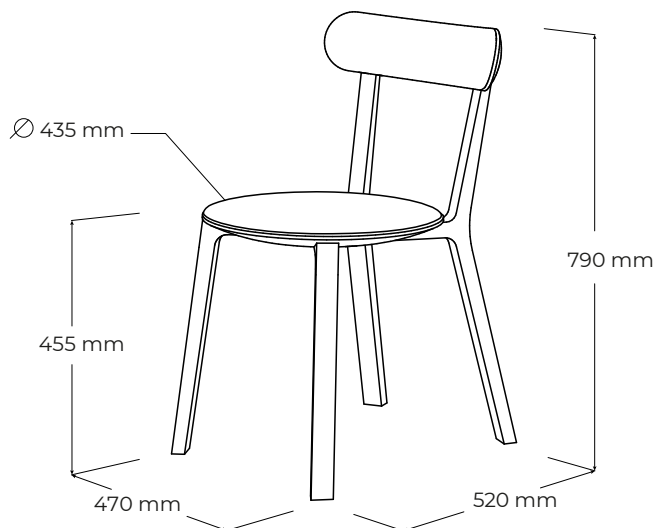

LOPA

OC79S

vyrobené v:
dizajn:

JAVORINA, výrobné družstvo
Vrtiška & Žák (CZ)

POPIS

Plnomasívna stolička LOPA, ktorá vďaka použitej výrobnéj technológii a remeselnému opracovaniu masívneho dreva neobsahuje žiadne skrutky. Pohodlný rám a sedák v tvare písmena O v spojení s kvalitným materiálom zaisťuje potrebnú pevnosť a odolnosť. Vyrobený v EU (Javorina, Slovensko) z certifikovaných obnoviteľných zdrojov.

www.javorina.com

JAVORINA
DESIGNED BY ROOTS

rev. ba. 2022-07-21-18-59

TECHNICKÉ ÚDAJE

ŠPECIFIKÁCIE

- pohodlné plnomasívne kreslo s remeselne náročne opracovaným operadlom a pohodlným čalúneným sedákom
- vhodná do gastro zariadení
- časom overená spoľahlivá konštrukcia
- konštrukcia bez skrutiek a kovaní
- vonkajšie rozmery výrobku: 47 (š) × 52 (hl) × 46/79 (v) cm
- nosnosť: 115kg
- stolička nieje určená na hojdanie
- stolička je opatrená samolepiacimi filcovými klzákmi
- materiálové zloženie: masív

BALENIE A VÁHA

- výrobok sa dodáva v zmontovanom stave
- balenie – 5 vrstvový kartón, penová ochrana rohov
- počet balíkov – 1 ks
- orientačné rozmery balenia (cm): 50 (š) × 65 (hl) × 100 (v) cm
- orientačná hmotnosť brutto:
 - 14 kg (bežne 2ks stoličiek v balení)
 - 8 kg (1ks v balení)

ZÁKLADNÉ PREVEDENIE

- umiestnenie - výrobok je voľne stojaci

ALTERNATÍVY A DOPLNKY

- možnosť atypických riešení
- dĺžka - NIE
- šírka - NIE
- výška - NIE

PODOBNÉ PRODUKTY

- OC79 - 47 × 52 × 46/79 cm (bez čalúnenia)