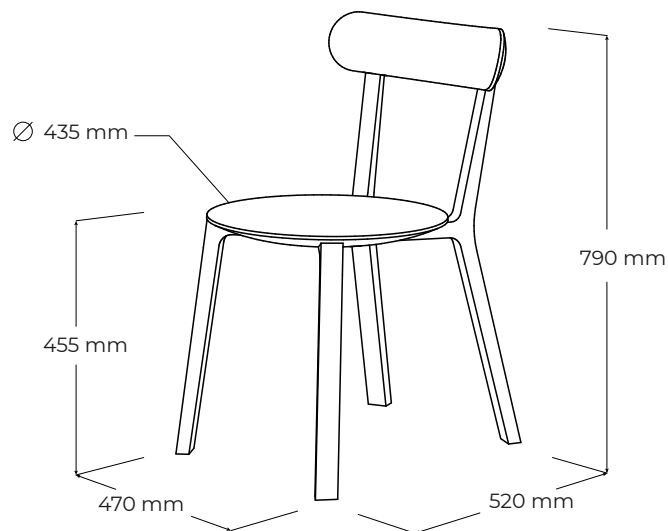

LOPA

OC79

vyrobené v:
dizajn:

JAVORINA, výrobné družstvo
Vrtiška & Žák (CZ)

POPIS

Plnomasívna stolička LOPA, ktorá vďaka použitej výrobnéj technológii a remeselnému opracovaniu masívneho dreva neobsahuje žiadne skrutky. Pohodlný rám a sedák v tvare písmena O v spojení s kvalitným materiálom zaisťuje potrebnú pevnosť a odolnosť. Vyrobený v EU (Javorina, Slovensko) z certifikovaných obnoviteľných zdrojov.

www.javorina.com

JAVORINA
DESIGNED BY ROOTS

TECHNICKÉ ÚDAJE

ŠPECIFIKÁCIE

- plnomasívna stolička s ohýbaným operadlom a ergonomicky tvarovaným sedákom
- vhodná do gastro zariadení
- časom overená spoľahlivá konštrukcia
- konštrukcia bez skrutiek a kovaní
- vonkajšie rozmery výrobku: 47 (š) × 52 (hl) × 46/79 (v) cm
- nosnosť: 115kg
- stolička nieje určená na hojdanie
- stolička je opatrená samolepiacimi filcovými klzákmi
- materiálové zloženie: masív

BALENIE A VÁHA

- výrobok sa dodáva v zmontovanom stave
- balenie – 5 vrstvový kartón, penová ochrana rohov
- počet balíkov – 1 ks
- orientačné rozmery balenia (cm): 50 (š) × 65 (hl) × 100 (v) cm
- orientačná hmotnosť brutto:
 - 14 kg (bežne 2ks stoličiek v balení)
 - 8 kg (1ks v balení)
- orientačná hmotnosť netto: 6 kg (1ks)

ZÁKLADNÉ PREVEDENIE

- umiestnenie - výrobok je voľne stojaci

ALTERNATÍVY A DOPLNKY

- možnosť atypických riešení
- dĺžka - NIE
- šírka - NIE
- výška - NIE
- čalúnený sedák - ÁNO

PODOBNÉ PRODUKTY

- OC79S - 47 × 52 × 46/79 cm (s čalúnením)