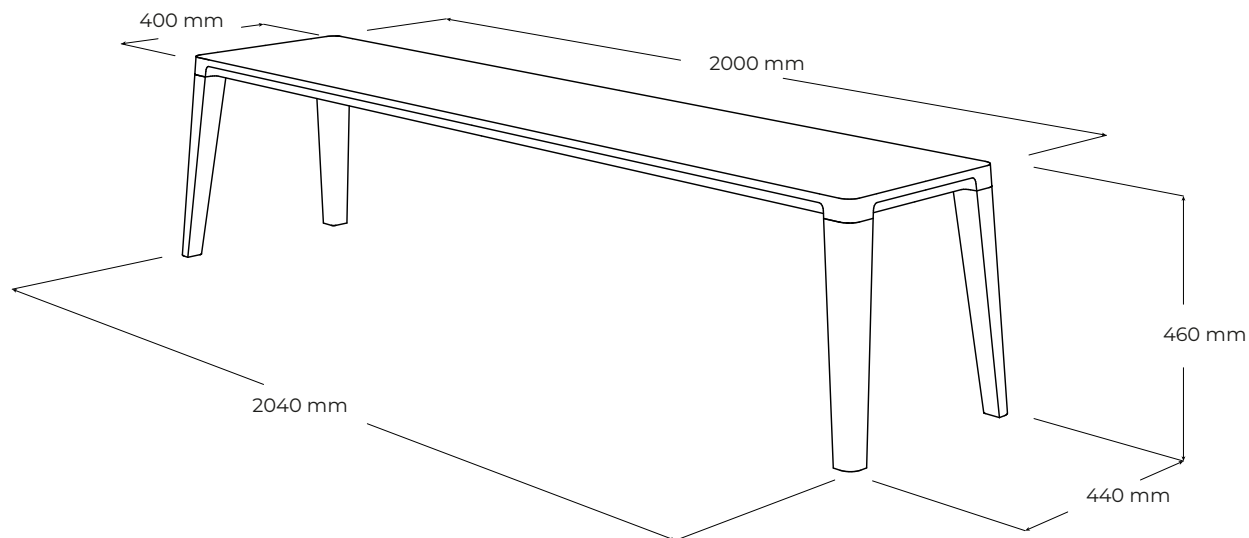

www.javorina.com

JAVORINA
DESIGNED BY ROOTS

rev. ba. 2022-08-18-08-52

KA

KL200

TECHNICKÉ ÚDAJE

ŠPECIFIKÁCIE

- charakteristický dizajn kolekcie KA s jednoduchými líniami moderného vzhľadu
- vhodná do gastro zariadení
- časom overená spoľahlivá konštrukcia
- vonkajšie rozmery výrobku: 204 (dl) × 44 (hl) × 46 (v) cm
- hrúbka sedáku: 4 cm
- nosnosť: 240 kg
- lavica nieje určená na hojdanie
- lavica je opatrená samolepiacimi filcovými klzákmi
- materiálové zloženie: masív

www.javorina.com

JAVORINA
DESIGNED BY ROOTS

BALENIE A VÁHA

- výrobok sa dodáva v zmontovanom stave
- balenie – 5 vrstvový kartón, penová ochrana rohov
- počet balíkov – 1 ks
- orientačné rozmery balenia (cm): 207 (dl) × 47 (hl) × 49 (v) cm
- orientačná hmotnosť brutto: 27 kg
- orientačná hmotnosť netto: 25 kg

- KF90 - 90 × 90 × 38 cm
- KF120 - 120 × 70 × 38 cm
- KT160 - 160 cm × 90 cm × 76 cm
- KT180 - 180 cm × 90 cm × 76 cm
- KT200 - 200 cm × 90 cm × 76 cm
- KT220 - 220 cm × 100 cm × 76 cm
- KT240 - 240 cm × 100 cm × 76 cm
- IC87 - stolička INKA - 45 cm (š) × 51 cm (hl) × 47/82 cm (v)
- KH45 - barová stolička KA - 35 cm (dl) × 35 cm (hl) × 45 cm (v)
- KH65 - barová stolička KA - 35 cm (dl) × 35 cm (hl) × 65 cm (v)
- KH80 - barová stolička KA - 35 cm (dl) × 35 cm (hl) × 80 cm (v)
- KL160 - lavica KA - 160 cm (dl) × 40 cm (hl) × 46 cm (v)m