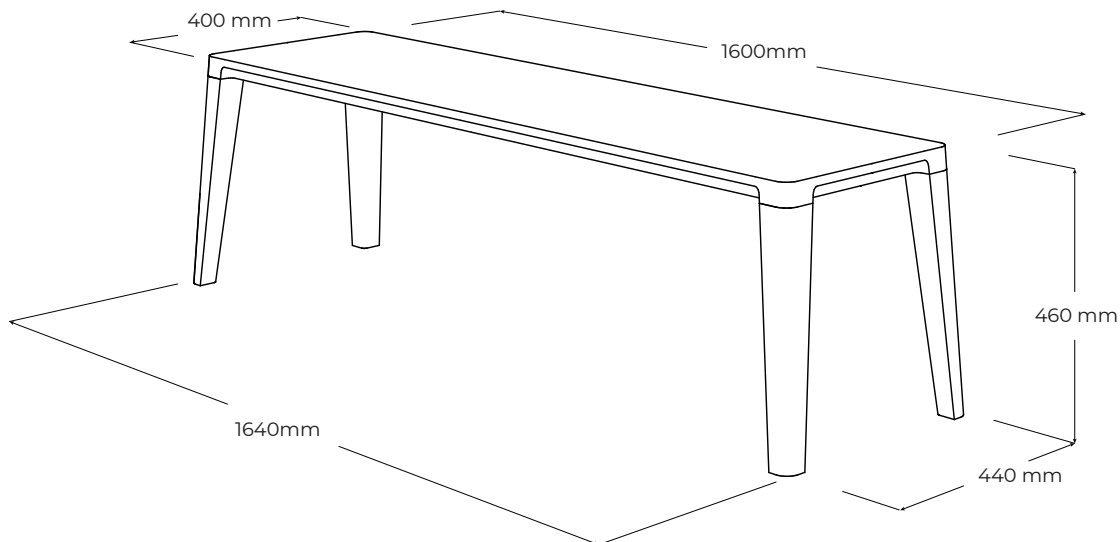

www.javorina.com

JAVORINA
DESIGNED BY ROOTS

KA

KL160

TECHNICKÉ ÚDAJE

ŠPECIFIKÁCIE

- charakteristický dizajn kolekcie KA s jednoduchými líniami moderného vzhľadu
- vhodná do gastro zariadení
- časom overená spoľahlivá konštrukcia
- vonkajšie rozmery výrobku: 164 (dl) × 44 (hl) × 46 (v) cm
- hrúbka sedáku: 4 cm
- nosnosť: 240 kg
- lavica nieje určená na hojdanie
- lavica je opatrená samolepiacimi filcovými klzákmi
- materiálové zloženie: masív

BALENIE A VÁHA

- výrobok sa dodáva v zmontovanom stave
- balenie – 5 vrstvový kartón, penová ochrana rohov
- počet balíkov – 1 ks
- orientačné rozmery balenia (cm): 167 (dl) × 47 (hl) × 49 (v) cm
- orientačná hmotnosť brutto: 23 kg
- orientačná hmotnosť netto: 20 kg

- KF90 - 90 × 90 × 38 cm
- KF120 - 120 × 70 × 38 cm
- KT160 - 160 cm × 90 cm × 76 cm
- KT180 - 180 cm × 90 cm × 76 cm
- KT200 - 200 cm × 90 cm × 76 cm
- KT220 - 220 cm × 100 cm × 76 cm
- KT240 - 240 cm × 100 cm × 76 cm
- IC87 - stolička INKA - 45 cm (š) × 51 cm (hl) × 47/82 cm (v)
- KH45 - barová stolička KA - 35 cm (dl) × 35 cm (hl) × 45 cm (v)
- KH65 - barová stolička KA - 35 cm (dl) × 35 cm (hl) × 65 cm (v)
- KH80 - barová stolička KA - 35 cm (dl) × 35 cm (hl) × 80 cm (v)
- KL200 - lavica KA -200 cm (dl) × 40 cm (hl) × 46 cm (v)m