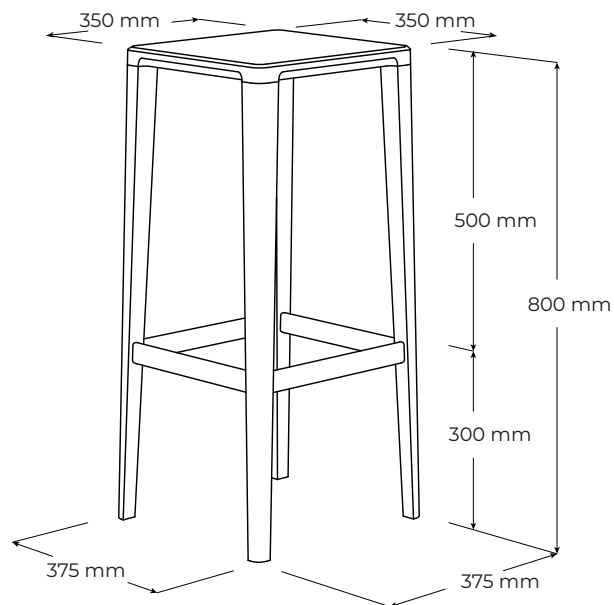

www.javorina.com

JAVORINA
DESIGNED BY ROOTS

KA

KH80

TECHNICKÉ ÚDAJE

ŠPECIFIKÁCIE

- charakteristický dizajn kolekcie KA s jednoduchými líniami moderného vzhľadu
- vhodná do gastro zariadení
- časom overená spoľahlivá konštrukcia
- vonkajšie rozmery výrobku: 37,5 (š) × 37,5 (hl) × 80 (v) cm
- hrúbka sedáku: 4 cm
- nosnosť: 115kg
- barová stolička nieje určená na hojdanie
- barová stolička je opatrená samolepiacimi filcovými klzákami
- materiálové zloženie: masív

KA

KH80

BALENIE A VÁHA

- výrobok sa dodáva v zmontovanom stave
- balenie – 5 vrstvový kartón, penová ochrana rohov
- počet balíkov – 1 ks
- orientačné rozmery balenia (cm): 51 (š) × 51 (hl) × 83 (v) cm
- orientačná hmotnosť brutto: 7 kg
- orientačná hmotnosť netto: 5 kg

- KF90 - 90 × 90 × 38 cm
- KF120 - 120 × 70 × 38 cm
- KT160 - 160 cm × 90 cm × 76 cm
- KT180 - 180 cm × 90 cm × 76 cm
- KT200 - 200 cm × 90 cm × 76 cm
- KT220 - 220 cm × 100 cm × 76 cm
- KT240 - 240 cm × 100 cm × 76 cm
- IC87 - stolička INKA - 45 cm (š) × 51 cm (hl) × 47/82 cm (v)
- KH45 - barová stolička KA - 35 cm (dl) × 35 cm (hl) × 45 cm (v)
- KH65 - barová stolička KA - 35 cm (dl) × 35 cm (hl) × 65 cm (v)
- KL160 - lavica KA - 160 cm (dl) × 40 cm (hl) × 46 cm (v)
- KL200 - lavica KA - 200 cm (dl) × 40 cm (hl) × 46 cm (v)