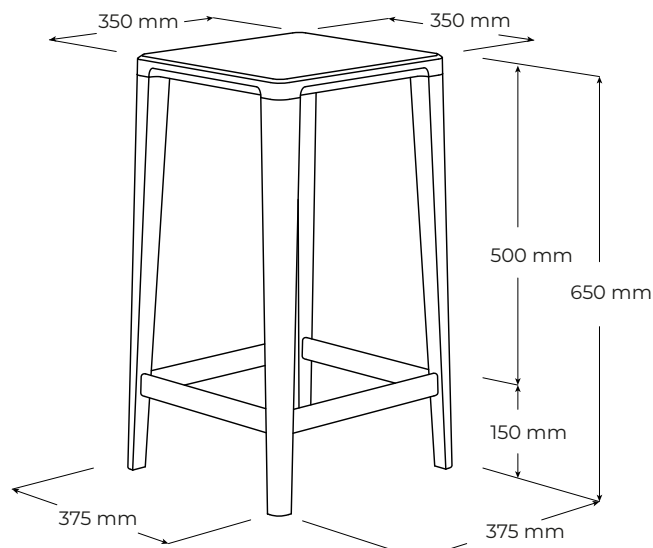

KA

KH65

vyrobené v:
dizajn:

JAVORINA, výrobné družstvo
Leo Čellár

POPIS

Barová stolička z kolekcie KA vhodne dopĺňa stoly, konferenčné stolíky a taburet z tejto rodiny produktov. Vynikne precíznym opracovaním detailov, plnomasívnym prevedením a univerzálnym použitím. Olejovaný povrch so zvýšenou odolnosťou. Vyrobený v EU (Javorina, Slovensko) z certifikovaných obnoviteľných zdrojov.

www.javorina.com

JAVORINA
DESIGNED BY ROOTS

rev. ba. 2022-08-18-08-52

TECHNICKÉ ÚDAJE

ŠPECIFIKÁCIE

- charakteristický dizajn kolekcie KA s jednoduchými líniami moderného vzhľadu
- vhodná do gastro zariadení
- časom overená spoľahlivá konštrukcia
- vonkajšie rozmery výrobku: 37,5 (š) × 37,5 (hl) × 65 (v) cm
- hrúbka sedáku: 4 cm
- nosnosť: 115kg
- barová stolička nieje určená na hojdanie
- barová stolička je opatrená samolepiacimi filcovými klzákami
- materiálové zloženie: masív

KA

KH65

BALENIE A VÁHA

- výrobok sa dodáva v zmontovanom stave
- balenie – 5 vrstvový kartón, penová ochrana rohov
- počet balíkov – 1 ks
- orientačné rozmery balenia (cm): 51 (š) × 51 (hl) × 68 (v) cm
- orientačná hmotnosť brutto: 7 kg
- orientačná hmotnosť netto: 5 kg

- KF90 - 90 × 90 × 38 cm
- KF120 - 120 × 70 × 38 cm
- KT160 - 160 cm × 90 cm × 76 cm
- KT180 - 180 cm × 90 cm × 76 cm
- KT200 - 200 cm × 90 cm × 76 cm
- KT220 - 220 cm × 100 cm × 76 cm
- KT240 - 240 cm × 100 cm × 76 cm
- IC87 - stolička INKA - 45 cm (š) × 51 cm (hl) × 47/82 cm (v)
- KH45 - barová stolička KA - 35 cm (dl) × 35 cm (hl) × 45 cm (v)
- KH80 - barová stolička KA - 35 cm (dl) × 35 cm (hl) × 80 cm (v)
- KL160 - lavica KA - 160 cm (dl) × 40 cm (hl) × 46 cm (v)
- KL200 - lavica KA - 200 cm (dl) × 40 cm (hl) × 46 cm (v)