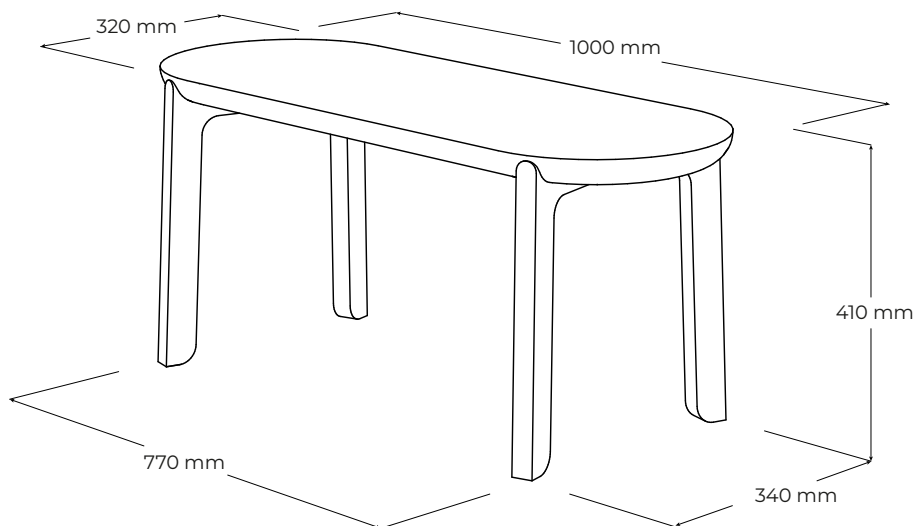

JURO

JL100

vyrobené v:

JAVORINA, výrobné družstvo

dizajn:

Tomáš Král (CH)

POPIS

Lavica z kolekcie JURO dýcha poéziou. Ikonický klobúk premietnutý v jej obrysoch vnesie do vášho interiéru kúsok tradície, ktorá pulzuje v krvi každého z nás. Vynikne precíznym opracovaním detailov, plnomasívnym prevedením a univerzálnym použitím. Svoje miesto si ľahko nájde pri jedálenskom stole, alebo ako solitér v predsieni, vstupnej hale, šatníku či spálni. Olejovaný povrch so zvýšenou odolnosťou. Vyrobený v EU (Javorina, Slovensko) z certifikovaných obnoviteľných zdrojov.

www.javorina.com

JAVORINA
DESIGNED BY ROOTS

TECHNICKÉ ÚDAJE

ŠPECIFIKÁCIE

- charakteristický dizajn kolekcie JURO s jednoduchými líniami moderného vzhľadu
- vhodná do gastro zariadení
- časom overená spoľahlivá konštrukcia
- vonkajšie rozmery výrobku: 100 (š) × 34 (hl) × 41 (v) cm
- hrúbka sedáku: 4 cm
- nosnosť: 180 kg
- lavica nieje určená na hojdanie
- lavica je opatrená samolepiacimi filcovými klzákmi
- materiálové zloženie: masív

BALENIE A VÁHA

- výrobok sa dodáva v zmontovanom stave
- balenie – 5 vrstvový kartón, penová ochrana rohov
- počet balíkov – 1 ks
- orientačné rozmery balenia (cm): 103 (š) × 34 (hl) × 44 (v) cm
- orientačná hmotnosť brutto: 12 kg
- orientačná hmotnosť netto: 10 kg

- JH65 - 40 cm x 30 cm x 65 cm
- JH65 S - 40 cm x 30 cm x 67,5 cm
- JH75 - 40 cm x 30 cm x 75 cm
- JH75 S- 40 cm x 30 cm x 77,5 cm
- JHB65 - 40 cm x 38 cm x 65/83,5 cm
- JHB65 S - 40 cm x 38 cm x 67,5/83,5 cm
- JHB75 - 40 cm x 38 cm x 75/93,5 cm
- JHB75 S - 40 cm x 38 cm x 77,5/93,5 cm