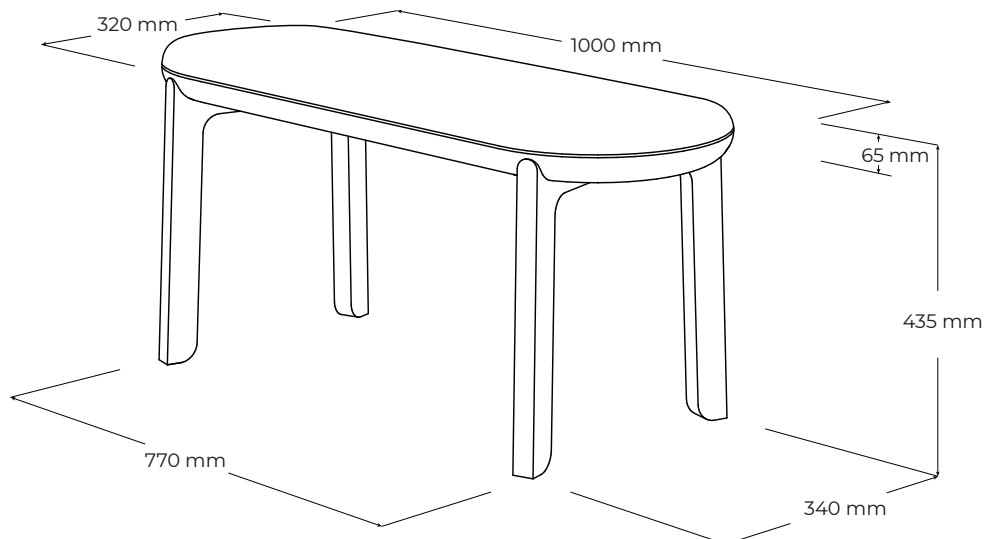

## ŠPECIFIKÁCIE

- charakteristický dizajn kolekcie JURO s jednoduchými líniami moderného vzhľadu
- vhodná do gastro zariadení
- časom overená spoľahlivá konštrukcia
- vonkajšie rozmery výrobku: 100 (š) × 34 (hl) × 43,5 (v) cm
- hrúbka sedáku: 4 cm
- výška čalúnenia: 2,5 cm
- nosnosť: 180 kg
- lavica nieje určená na hojdanie
- lavica je opatrená samolepiacimi filcovými klzákmi
- materiálové zloženie: masív