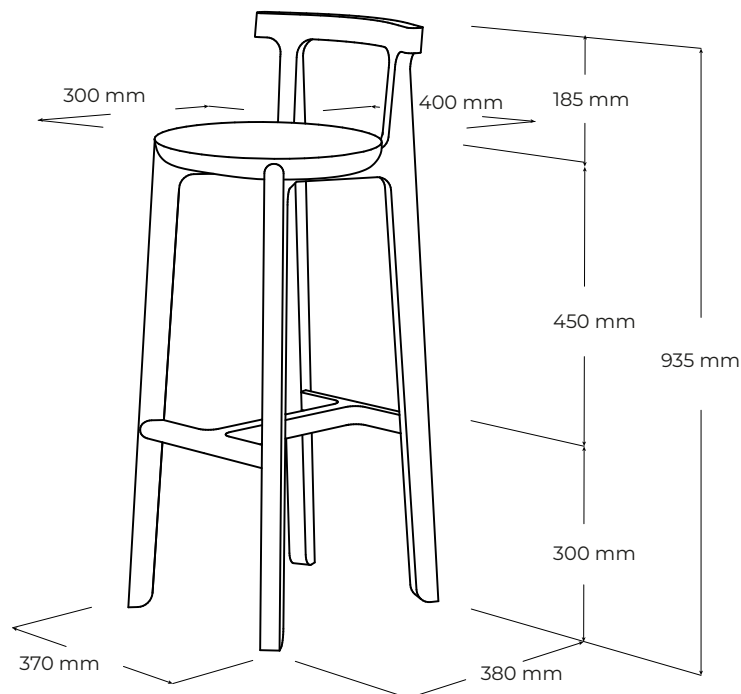

JURO

JHB75

vyrobené v:
dizajn:

JAVORINA, výrobné družstvo
Tomáš Král (CH), 2022

POPIS

Barová stolička z kolekcie JURO dýcha poéziou. Ikonický klobúk premietnutý v jej obrysoch vnesie do vášho interiéru kúsok tradície, ktorá pulzuje v krvi každého z nás. V tejto dizajnovnej verzii je obohatená o pohľadné operadlo. Vynikne precíznym opracovaním detailov, plnomasívnym prevedením a univerzálnym použitím. Olejovaný povrch so zvýšenou odolnosťou. Vyrobený v EU (Javorina, Slovensko) z certifikovaných obnoviteľných zdrojov.

www.javorina.sk

JAVORINA
DESIGNED BY ROOTS

TECHNICKÉ ÚDAJE

ŠPECIFIKÁCIE

- charakteristický dizajn kolekcie JURO s jednoduchými líniami moderného vzhľadu
- vhodná do gastro zariadení
- časom overená spoľahlivá konštrukcia
- vonkajšie rozmery výrobku: 40 (š) × 38 (hl) × 75/93,5 (v) cm
- hrúbka sedáku: 4 cm
- nosnosť: 115kg
- barová stolička nieje určená na hojdanie
- barová stolička je opatrená samolepiacimi filcovými klzákami
- materiálové zloženie: masív

BALENIE A VÁHA

- výrobok sa dodáva v zmontovanom stave
- balenie – 5 vrstvový kartón, penová ochrana rohov
- počet balíkov – 1 ks
- orientačné rozmery balenia (cm): 43 (š) × 41 (hl) × 97 (v) cm
- orientačná hmotnosť brutto: 8,5 kg
- orientačná hmotnosť netto: 6,5 kg

- JH65 - 40 cm x 30 cm x 65 cm
- JH65 S - 40 cm x 30 cm x 67,5 cm
- JH75 - 40 cm x 30 cm x 75 cm
- JH75 S- 40 cm x 30 cm x 77,5 cm
- JHB65 - 40 cm x 38 cm x 65/83,5 cm
- JHB65 S - 40 cm x 38 cm x 67,5/83,5 cm
- JHB75 S - 40 cm x 38 cm x 77,5/93,5 cm