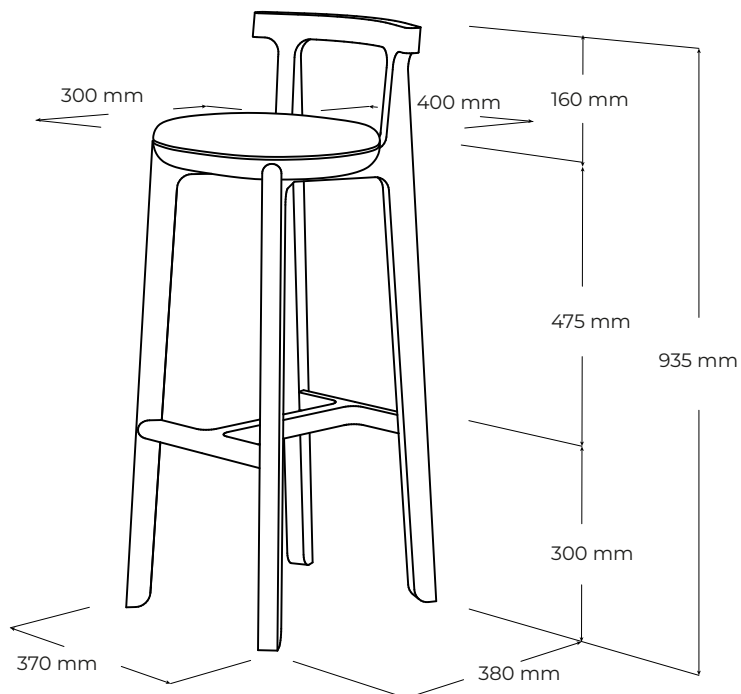

JURO

JHB75 S

vyrobené v:
dizajn:

JAVORINA, výrobné družstvo
Tomáš Král (CH), 2022

POPIS

Barová stolička z kolekcie JUR0 dýcha poéziou. Ikonický klobúk premietnutý v jej obrysoch vnesie do vášho interiéru kúsok tradície, ktorá pulzuje v krvi každého z nás. Čalúnený sedák v rôznych prevedeniach ju dizajnovu ozvláštni a zároveň jej dodá mimoriadny komfort. V tejto dizajnovej verzii je obohatená o pohľadné operadlo. Vynikne precíznym opracovaním detailov, plnomasívnym prevedením a univerzálnym použitím. Olejovaný povrch so zvýšenou odolnosťou. Vyrobený v EU (Javorina, Slovensko) z certifikovaných obnoviteľných zdrojov.

www.javorina.com

JAVORINA
DESIGNED BY ROOTS

rev. ba. 2022-04-27-13-27

TECHNICKÉ ÚDAJE

ŠPECIFIKÁCIE

- charakteristický dizajn kolekcie JURO s jednoduchými líniami moderného vzhľadu
- vhodná do gastro zariadení
- časom overená spoľahlivá konštrukcia
- vonkajšie rozmery výrobku: 40 (š) × 38 (hl) × 77,5/93,5 (v) cm
- hrúbka sedáku: 4 cm
- výška čalúnenia: 2,5 cm
- nosnosť: 115kg
- barová stolička nieje určená na hojďanie
- barová stolička je opatrená samolepiacimi filcovými klzákami
- materiálové zloženie: masív

BALENIE A VÁHA

- výrobok sa dodáva v zmontovanom stave
- balenie – 5 vrstvový kartón, penová ochrana rohov
- počet balíkov – 1 ks
- orientačné rozmery balenia (cm): 43 (š) × 41 (hl) × 97 (v) cm
- orientačná hmotnosť brutto: 9,5 kg
- orientačná hmotnosť netto: 7,5 kg

- JH65 - 40 cm x 30 cm x 65 cm
- JH65 S - 40 cm x 30 cm x 67,5 cm
- JH75 - 40 cm x 30 cm x 75 cm
- JH75 S- 40 cm x 30 cm x 77,5 cm
- JHB65 - 40 cm x 38 cm x 65/83,5 cm
- JHB65 S - 40 cm x 38 cm x 67,5/83,5 cm
- JHB75 - 40 cm x 38 cm x 75/93,5 cm