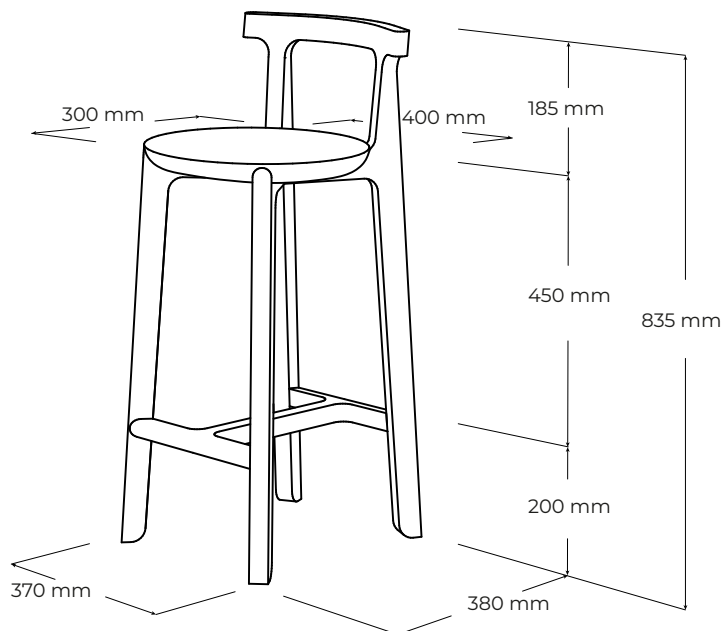

## POPIS

Barová stolička z kolekcie JURO dýcha poéziou. Ikonický klobúk premietnutý v jej obrysoch vnesie do vášho interiéru kúsok tradície, ktorá pulzuje v krvi každého z nás. V tejto dizajnovej verzii je obohatená o pohľadné operadlo. Vynikne precíznym opracovaním detailov, plnomasívnym prevedením a univerzálnym použitím. Olejovaný povrch so zvýšenou odolnosťou. Vyrobený v EU (Javorina, Slovensko) z certifikovaných obnoviteľných zdrojov.

## ŠPECIFIKÁCIE

- charakteristický dizajn kolekcie JURO s jednoduchými líniami moderného vzhľadu
- vhodná do gastro zariadení
- časom overená spoľahlivá konštrukcia
- vonkajšie rozmery výrobku: 40 (š) × 38 (hl) × 65/83,5 (v) cm
- hrúbka sedáku: 4 cm
- nosnosť: 115kg
- barová stolička nieje určená na hojkanie
- barová stolička je opatrená samolepiacimi filcovými klzákami
- materiálové zloženie: masív

## BALENIE A VÁHA

- výrobok sa dodáva v zmontovanom stave
- balenie – 5 vrstvový kartón, penová ochrana rohov
- počet balíkov – 1 ks
- orientačné rozmery balenia (cm): 40 (š) × 41 (hl) × 87 (v) cm
- orientačná hmotnosť brutto: 8,5 kg
- orientačná hmotnosť netto: 6,5 kg

## PODOBNÉ PRODUKTY

- JH65 - 40 cm x 30 cm x 65 cm
- JH65 S - 40 cm x 30 cm x 67,5 cm
- JH75 - 40 cm x 30 cm x 75 cm
- JH75 S- 40 cm x 30 cm x 77,5 cm
- JHB65 S - 40 cm x 38 cm x 67,5/83,5 cm
- JHB75 - 40 cm x 38 cm x 75/93,5 cm
- JHB75 S - 40 cm x 38 cm x 77,5/93,5 cm