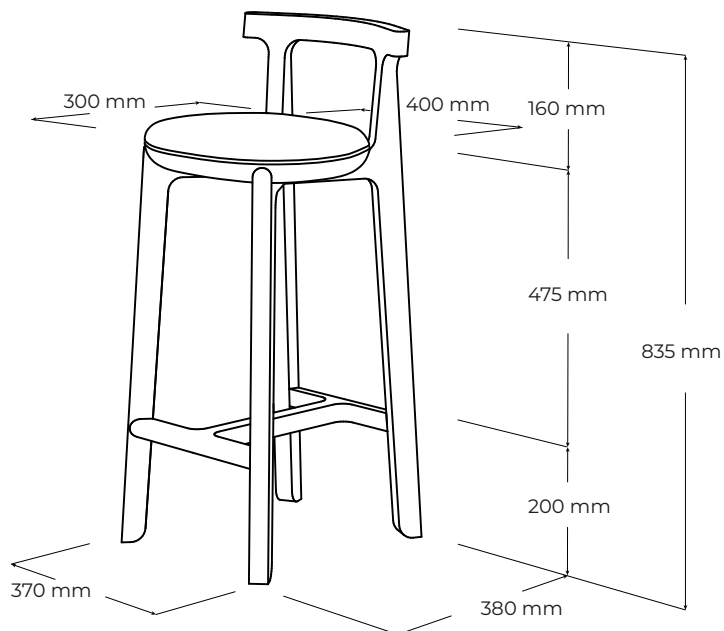

## POPIS

Barová stolička z kolekcie JURÓ dýcha poéziou. Ikonický klobúk premietnutý v jej obrysoch vnesie do vášho interiéru kúsok tradície, ktorá pulzuje v krvi každého z nás. Čalúnený sedák v rôznych prevedeniach ju dizajnovovo ozvláštni a zároveň jej dodá mimoriadny komfort. V tejto dizajnovej verzii je obohatená o pohľadné operadlo. Vynikne precíznym opracovaním detailov, plnomasívnym prevedením a univerzálnym použitím. Olejovaný povrch so zvýšenou odolnosťou. Vyrobený v EU (Javorina, Slovensko) z certifikovaných obnoviteľných zdrojov.

## ŠPECIFIKÁCIE

- charakteristický dizajn kolekcie JURO s jednoduchými líniami moderného vzhľadu
- vhodná do gastro zariadení
- časom overená spoľahlivá konštrukcia
- vonkajšie rozmery výrobku: 40 (š) × 38 (hl) × 67,5/83,5 (v) cm
- hrúbka sedáku: 4 cm
- výška čalúnenia: 2,5 cm
- nosnosť: 115kg
- barová stolička nieje určená na hojdanie
- barová stolička je opatrená samolepiacimi filcovými klzákami
- materiálové zloženie: masív

## BALENIE A VÁHA

- výrobok sa dodáva v zmontovanom stave
- balenie – 5 vrstvový kartón, penová ochrana rohov
- počet balíkov – 1 ks
- orientačné rozmery balenia (cm): 40 (š) × 41 (hl) × 87 (v) cm
- orientačná hmotnosť brutto: 9,5 kg
- orientačná hmotnosť netto: 7,5 kg

## PODOBNÉ PRODUKTY

- JH65 - 40 cm x 30 cm x 65 cm
- JH65 S - 40 cm x 30 cm x 67,5 cm
- JH75 - 40 cm x 30 cm x 75 cm
- JH75 S- 40 cm x 30 cm x 77,5 cm
- JHB65 - 40 cm x 38 cm x 65/83,5 cm
- JHB75 - 40 cm x 38 cm x 75/93,5 cm
- JHB75 S - 40 cm x 38 cm x 77,5/93,5 cm