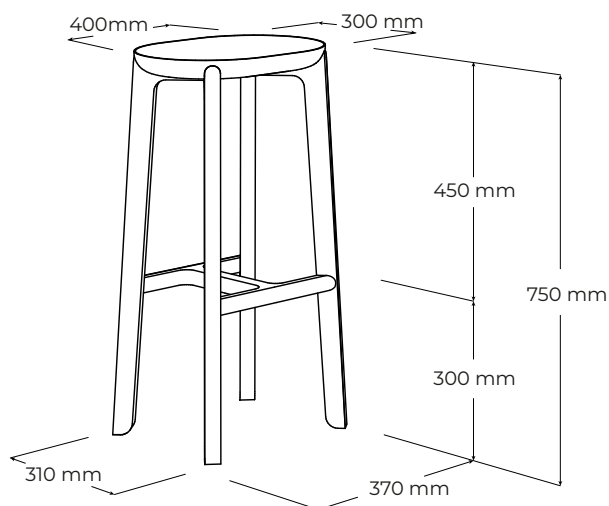

## ŠPECIFIKÁCIE

- charakteristický dizajn kolekcie JURO s jednoduchými líniami moderného vzhľadu
- vhodná do gastro zariadení
- časom overená spoľahlivá konštrukcia
- vonkajšie rozmery výrobku: 40 (š) × 31 (hl) × 75 (v) cm
- hrúbka sedáku: 4 cm
- nosnosť: 115kg
- barová stolička nieje určená na hojdanie
- barová stolička je opatrená samolepiacimi filcovými klzákami
- materiálové zloženie: masív

## BALENIE A VÁHA

- výrobok sa dodáva v zmontovanom stave
- balenie – 5 vrstvový kartón, penová ochrana rohov
- počet balíkov – 1 ks
- orientačné rozmery balenia (cm): 43 (š) × 34 (hl) × 78 (v) cm
- orientačná hmotnosť brutto: 8 kg
- orientačná hmotnosť netto: 6 kg

## PODOBNÉ PRODUKTY

- JH65 - 40 cm x 30 cm x 65 cm
- JH65 S - 40 cm x 30 cm x 67,5 cm
- JH75 S- 40 cm x 30 cm x 77,5 cm
- JHB65 - 40 cm x 38 cm x 65/83,5 cm
- JHB65 S - 40 cm x 38 cm x 67,5/83,5 cm
- JHB75 - 40 cm x 38 cm x 75/93,5 cm
- JHB75 S - 40 cm x 38 cm x 77,5/93,5 cm