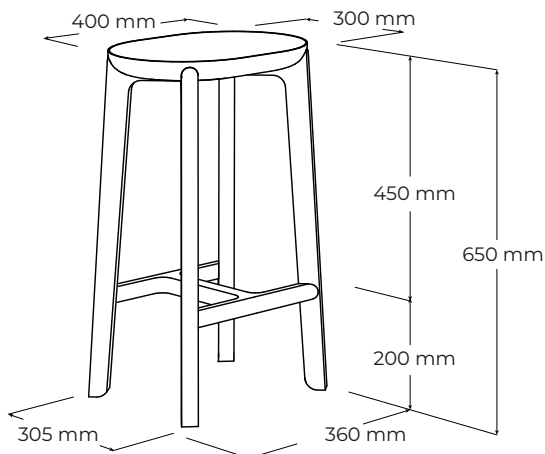

JURO

JH65

vyrobené v:

JAVORINA, výrobné družstvo

dizajn:

Tomáš Král (CH)

POPIS

Barová stolička z kolekcie JURO dýcha poéziou. Ikonický klobúk premietnutý v jej obrysoch vnesie do vášho interiéru kúsok tradície, ktorá pulzuje v krvi každého z nás. Vynikne precíznym opracovaním detailov, plnomasívnym prevedením a univerzálnym použitím. Olejovaný povrch so zvýšenou odolnosťou. Vyrobený v EU (Javorina, Slovensko) z certifikovaných obnoviteľných zdrojov.

www.javorina.com

JAVORINA
DESIGNED BY ROOTS

TECHNICKÉ ÚDAJE

ŠPECIFIKÁCIE

- charakteristický dizajn kolekcie JURO s jednoduchými líniami moderného vzhľadu
- vhodná do gastro zariadení
- časom overená spoľahlivá konštrukcia
- vonkajšie rozmery výrobku: 40 (š) × 31 (hl) × 65 (v) cm
- hrúbka sedáku: 4 cm
- nosnosť: 115kg
- barová stolička nieje určená na hojdanie
- barová stolička je opatrená samolepiacimi filcovými klzákami
- materiálové zloženie: masív

BALENIE A VÁHA

- výrobok sa dodáva v zmontovanom stave
- balenie – 5 vrstvový kartón, penová ochrana rohov
- počet balíkov – 1 ks
- orientačné rozmery balenia (cm): 43 (š) × 33 (hl) × 68 (v) cm
- orientačná hmotnosť brutto: 8 kg
- orientačná hmotnosť netto: 6 kg

- JH65 S - 40 cm x 30 cm x 67,5 cm
- JH75 - 40 cm x 30 cm x 75 cm
- JH75 S- 40 cm x 30 cm x 77,5 cm
- JHB65 - 40 cm x 38 cm x 65/83,5 cm
- JHB65 S - 40 cm x 38 cm x 67,5/83,5 cm
- JHB75 - 40 cm x 38 cm x 75/93,5 cm
- JHB75 S - 40 cm x 38 cm x 77,5/93,5 cm