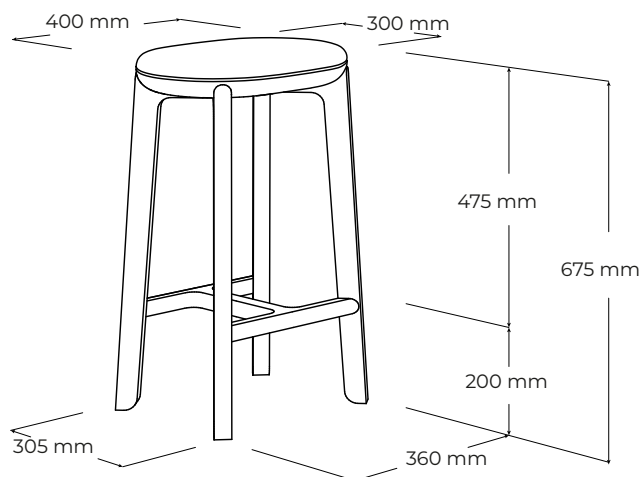

JURO

JH65 S

vyrobené v:
dizajn:

JAVORINA, výrobné družstvo
Tomáš Král (CH), 2022

POPIS

Barová stolička z kolekcie JURO dýcha poéziou. Ikonický klobúk premietnutý v jej obrysoch vnesie do vášho interiéru kúsok tradície, ktorá pulzuje v krvi každého z nás. Čalúnený sedák v rôznych prevedeniach ju dizajnovovo ozvláštni a zároveň jej dodá mimoriadny komfort. Vynikne precíznym opracovaním detailov, plnomasívnym prevedením a univerzálnym použitím. Olejovaný povrch so zvýšenou odolnosťou. Vyrobený v EU (Javorina, Slovensko) z certifikovaných obnoviteľných zdrojov.

www.javorina.com

JAVORINA
DESIGNED BY ROOTS

rev. ba. 2022-04-27-13-27

TECHNICKÉ ÚDAJE

ŠPECIFIKÁCIE

- charakteristický dizajn kolekcie JURO s jednoduchými líniami moderného vzhľadu
- vhodná do gastro zariadení
- časom overená spoľahlivá konštrukcia
- vonkajšie rozmery výrobku: 40 (š) × 31 (hl) × 67,5 (v) cm
- hrúbka sedáku: 4 cm
- výška čalúnenia: 2,5 cm
- nosnosť: 115kg
- barová stolička nieje určená na hojdanie
- barová stolička je opatrená samolepiacimi filcovými klzákami
- materiálové zloženie: masív

BALENIE A VÁHA

- výrobok sa dodáva v zmontovanom stave
- balenie – 5 vrstvový kartón, penová ochrana rohov
- počet balíkov – 1 ks
- orientačné rozmery balenia (cm): 43 (š) × 33 (hl) × 71 (v) cm
- orientačná hmotnosť brutto: 9 kg
- orientačná hmotnosť netto: 7 kg

- JH65 - 40 cm x 30 cm x 65 cm
- JH75 - 40 cm x 30 cm x 75 cm
- JH75 S- 40 cm x 30 cm x 77,5 cm
- JHB65 - 40 cm x 38 cm x 65/83,5 cm
- JHB65 S - 40 cm x 38 cm x 67,5/83,5 cm
- JHB75 - 40 cm x 38 cm x 75/93,5 cm
- JHB75 S - 40 cm x 38 cm x 77,5/93,5 cm