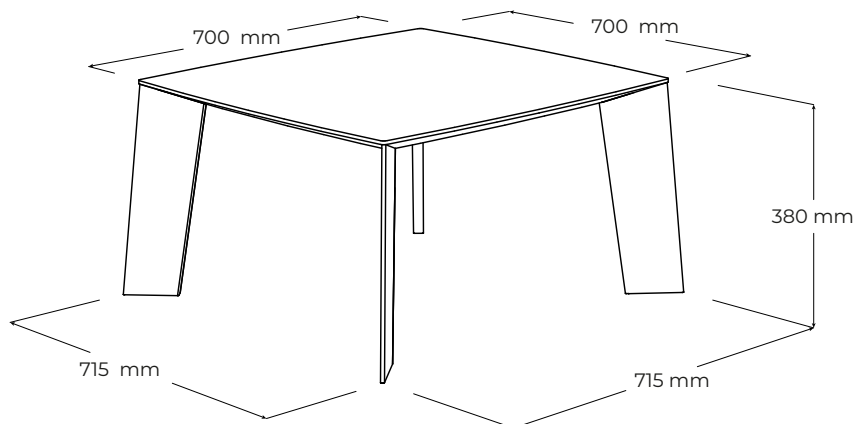

TIN TIN

TTF70

vyrobené v:
dizajn:

JAVORINA, výrobné družstvo
Leo Čellár (SK)

POPIS

Jednoduchý a praktický konferenčný stolík plnomasívnej konštrukcie. Jemné línie a zvýraznené hrany a plastické tvary umožňujú vyniknúť jedinečnej kresbe masívneho drava. Olejovaný povrch so zvýšenou odolnosťou. Vyrobená v EU (Javorina, Slovensko) z certifikovaných obnoviteľných zdrojov.

www.javorina.com

JAVORINA
DESIGNED BY ROOTS

rev. ba. 2022-03-10-15-07

TECHNICKÉ ÚDAJE

ŠPECIFIKÁCIE

- stolík s plátom hrúbky 4cm
- rozmery stolíka: 70 × 70 × 38 (výška) cm
- rozmer stolíka pri nohách: 71,5 × 71,5 cm
- umiestnenie – výrobok je voľne stojaci pohľadový zo 4 strán
- nosnosť: 15kg
- výrobok nieje určený na sedenie a státie

BALENIE A VÁHA

- výrobok sa dodáva zmontovaný
- balenie – 5 vrstvový kartón, penová ochrana rohov
- počet balíkov: 1 ks
- orientačné rozmery balenia:
 - 75 × 75 × 41 cm
- orientačná hmotnosť netto (nový výrobok): 20 kg
- orientačná hmotnosť brutto (nový výrobok): 22 kg

ALTERNATÍVY A DOPLNKY

- možnosť atypických riešení - NIE

PODOBNÉ PRODUKTY

- TTF35 - 35 × 35 × 45 cm
- TTF50 - 50 × 50 × 38 cm
- TTF120 - 120 × 70 × 38 cm

MATERIÁLOVÉ ZLOŽENIE

masívny dub

masívny orech

FAREBNÉ MOŽNOSTI STOLÍKA