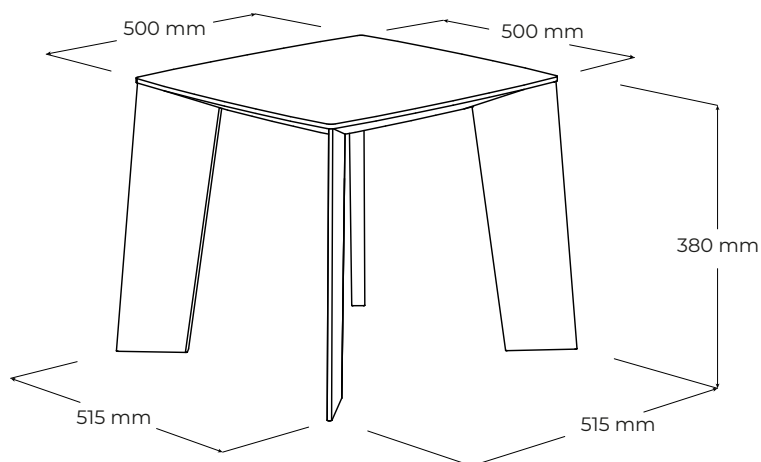

TIN TIN

TTF50

vyrobené v:
dizajn:

JAVORINA, výrobné družstvo
Leo Čellár (SK)

POPIS

Jednoduchý a praktický konferenčný stolík plnomasívnej konštrukcie. Jemné línie a zvýraznené hrany a plastické tvary umožňujú vyniknúť jedinečnej kresbe masívneho drava. Olejovaný povrch so zvýšenou odolnosťou. Vyrobená v EU (Javorina, Slovensko) z certifikovaných obnoviteľných zdrojov.

www.javorina.com

JAVORINA
DESIGNED BY ROOTS

rev. ba. 2022-03-10-15-07

TECHNICKÉ ÚDAJE

ŠPECIFIKÁCIE

- stolík s plátom hrúbky 4cm
- rozmery stolíka: 50 × 50 × 38 (výška) cm
- rozmer stolíka pri nohách: 51,5 × 51,5 cm
- umiestnenie – výrobok je voľne stojaci pohľadový zo 4 strán
- nosnosť: 15kg
- výrobok nieje určený na sedenie a státie

BALENIE A VÁHA

- výrobok sa dodáva zmontovaný
- balenie – 5 vrstvový kartón, penová ochrana rohov
- počet balíkov: 1 ks
- orientačné rozmery balenia:
 - 55 × 55 × 41 cm
- orientačná hmotnosť netto (nový výrobok): 11 kg
- orientačná hmotnosť brutto (nový výrobok): 13 kg

ALTERNATÍVY A DOPLNKY

- možnosť atypických riešení - NIE

PODOBNÉ PRODUKTY

- TTF35 - 35 × 35 × 45 cm
- TTF70 - 70 × 70 × 38 cm
- TTF120 - 120 × 70 × 38 cm

MATERIÁLOVÉ ZLOŽENIE

masívny dub

masívny orech

FAREBNÉ MOŽNOSTI STOLÍKA