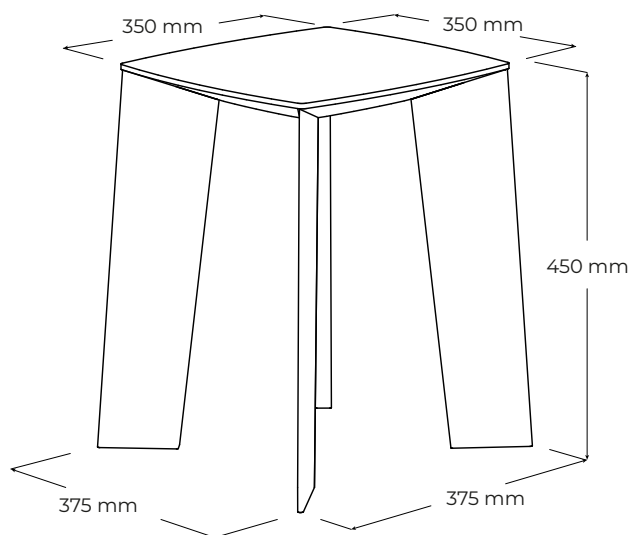

TIN TIN

TTF35

vyrobené v:
dizajn:

JAVORINA, výrobné družstvo
Leo Čellár (SK)

POPIS

Jednoduchý a praktický konferenčný stolík plnomasívnej konštrukcie. Jemné línie a zvýraznené hrany a plastické tvary umožňujú vyniknúť jedinečnej kresbe masívneho drava. Olejovaný povrch so zvýšenou odolnosťou. Vyrobená v EU (Javorina, Slovensko) z certifikovaných obnoviteľných zdrojov.

www.javorina.com

JAVORINA
DESIGNED BY ROOTS

rev. ba. 2022-03-10-15-07

TECHNICKÉ ÚDAJE

ŠPECIFIKÁCIE

- stolík s plátom hrúbky 4cm
- rozmery stolíka: 35 × 35 × 45 (výška) cm
- rozmer stolíka pri nohách: 37,5 × 37,5 cm
- umiestnenie – výrobok je voľne stojaci pohľadový zo 4 strán
- nosnosť: 15kg
- výrobok nieje určený na sedenie a státie

BALENIE A VÁHA

- výrobok sa dodáva zmontovaný
- balenie – 5 vrstvový kartón, penová ochrana rohov
- počet balíkov: 1 ks
- orientačné rozmery balenia:
 - 41 × 41 × 48 cm
- orientačná hmotnosť netto (nový výrobok): 8 kg
- orientačná hmotnosť brutto (nový výrobok): 10 kg

ALTERNATÍVY A DOPLNKY

- možnosť atypických riešení - NIE

PODOBNÉ PRODUKTY

- TTF50 - 50 × 50 × 38 cm
- TTF70 - 70 × 70 × 38 cm
- TTF120 - 120 × 70 × 38 cm

MATERIÁLOVÉ ZLOŽENIE

masívny dub

masívny orech

FAREBNÉ MOŽNOSTI STOLÍKA