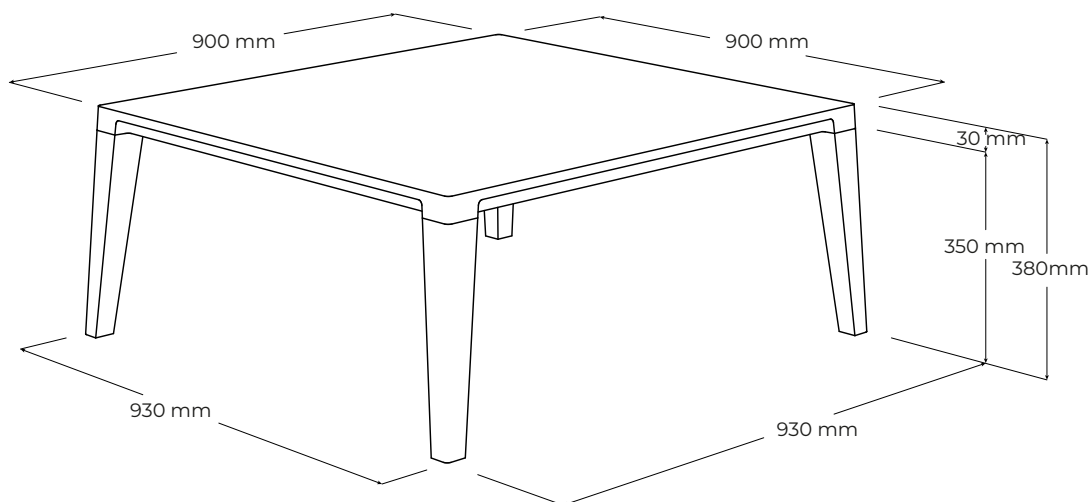

www.javorina.com

JAVORINA
DESIGNED BY ROOTS

rev. ba. 2022-01-31-08-18

KA

KF90

TECHNICKÉ ÚDAJE

ŠPECIFIKÁCIE

- stolík s plátom hrúbky 3cm
- rozmery stolíka: 90 × 90 × 38 (výška) cm
- rozmer stolíka pri nohách: 93 × 93 cm
- umiestnenie – výrobok je voľne stojaci pohľadový zo 4 strán
- nosnosť: 15kg
- výrobok nieje určený na sedenie a státie

BALENIE A VÁHA

- výrobok sa dodáva zmontovaný
- balenie – 5 vrstvový kartón, penová ochrana rohov
- počet balíkov: 1 ks
- orientačné rozmery balenia:
 - 96 × 96 × 41 cm
- orientačná hmotnosť netto (nový výrobok): 32 kg
- orientačná hmotnosť brutto (nový výrobok): 35 kg

www.javorina.com

JAVORINA
DESIGNED BY ROOTS

KA

KF90

ALTERNATÍVY A DOPLNKY

- možnosť atypických riešení
- šírka - ÁNO
- dĺžka - ÁNO
- výška - NIE

PODOBNÉ PRODUKTY

- KF120 - 120 × 70 × 38 cm