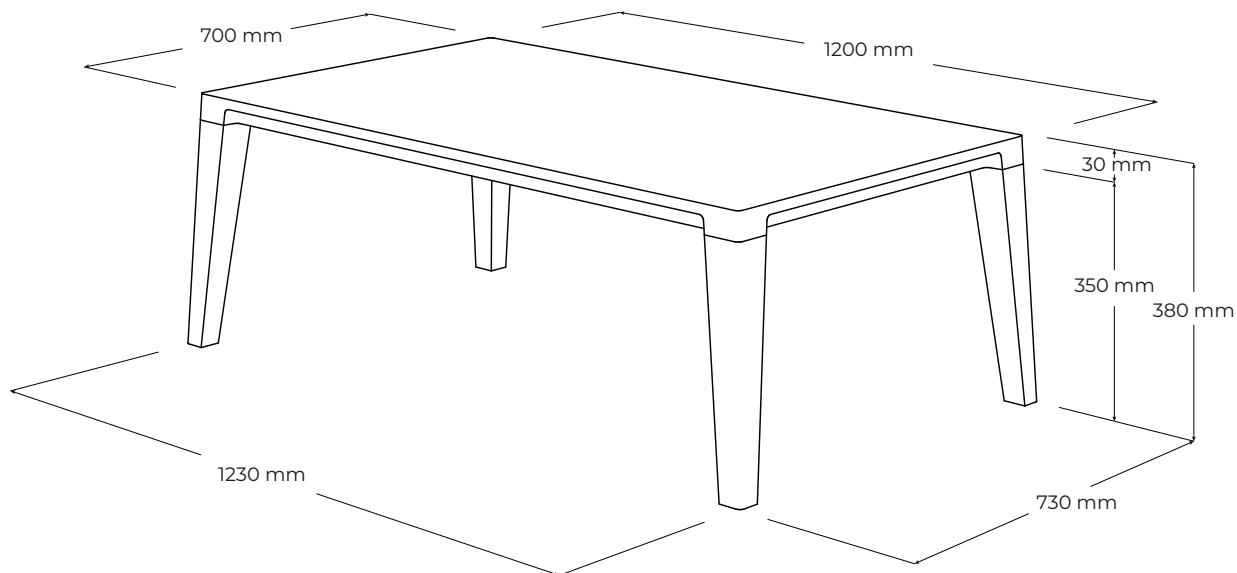

KA

KF120

vyrobené v:
dizajn:

JAVORINA, výrobné družstvo
Leo Čellár (SK)

POPIS

Jednoduchý stolík moderných oblých tvarov. Lína KA je špecifická zužujúcimi sa nohami, ktoré sú mierne šikmé v zvislej osi. V pláte je integrovaná podporná kovová konštrukcia zabezpečujúca tvarovú stabilitu stolíka. Olejovaný povrch so zvýšenou odolnosťou. Vyrobená v EU (Javorina, Slovensko) z certifikovaných obnoviteľných zdrojov.

KA

KF120

TECHNICKÉ ÚDAJE

ŠPECIFIKÁCIE

- stolík s plátom hrúbky 3cm
- rozmery stolíka: 120 × 70 × 38 (výška) cm
- rozmer stolíka pri nohách: 123 × 73 cm
- umiestnenie – výrobok je voľne stojaci pohľadový zo 4 strán
- nosnosť: 15kg
- výrobok nieje určený na sedenie a státie

BALENIE A VÁHA

- výrobok sa dodáva zmontovaný
- balenie – 5 vrstvový kartón, penová ochrana rohov
- počet balíkov: 1 ks
- orientačné rozmery balenia:
 - 126 × 76 × 41 cm
- orientačná hmotnosť netto (nový výrobok): 25 kg
- orientačná hmotnosť brutto (nový výrobok): 28 kg

www.javorina.com

JAVORINA
DESIGNED BY ROOTS

KA

KF120

ALTERNATÍVY A DOPLNKY

- možnosť atypických riešení
- šírka - ÁNO
- dĺžka - ÁNO
- výška - NIE

PODOBNÉ PRODUKTY

- KF90 - 90 × 90 × 38 cm