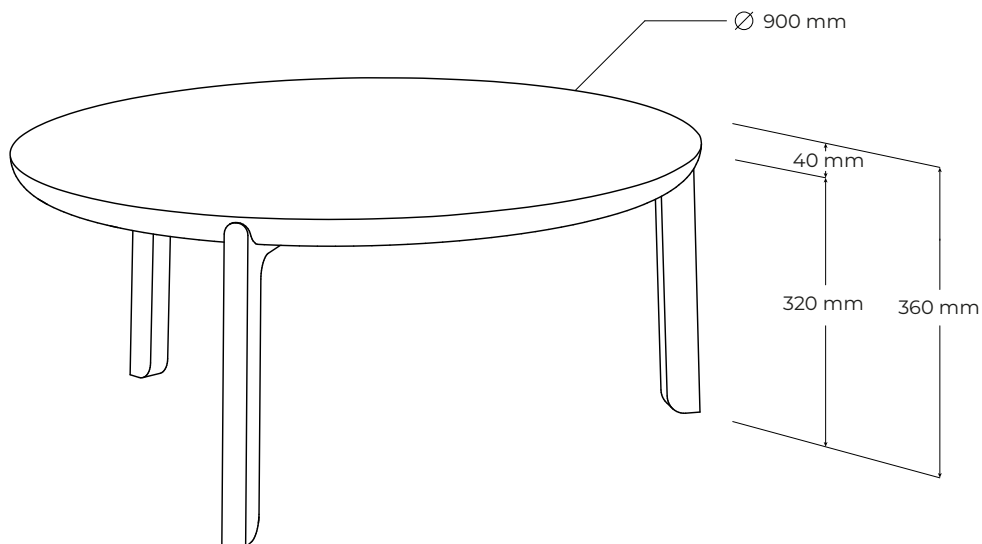

JURO

JF90

vyrobené v:
dizajn:

JAVORINA, výrobné družstvo
Tomáš Král (CH)

POPIS

Jednoduchý konferenčný stolík na troch nohách s charakteristickým detailom a tvarmi typickými pre kolekciu JURO. Olejovaný povrch so zvýšenou odolnosťou. Vyrobená v EU (Javorina, Slovensko) z certifikovaných obnoviteľných zdrojov.

www.javorina.com

JAVORINA
DESIGNED BY ROOTS

rev. ba. 2022-01-31-08-16

TECHNICKÉ ÚDAJE

ŠPECIFIKÁCIE

- stolík s plátom hrúbky 4cm
- rozmery stolíka: $\varnothing 90 \times 36$ (výška) cm
- pod výrobok sa zmestí stolík JF68
- umiestnenie – výrobok je voľne stojaci pohľadový zo 4 strán
- nosnosť: 15kg
- výrobok nieje určený na sedenie a státie

BALENIE A VÁHA

- výrobok sa dodáva zmontovaný
- balenie – 5 vrstvový kartón, penová ochrana rohov
- počet balíkov: 1 ks
- orientačné rozmery balenia:
 - 93 × 93 × 39 cm
- orientačná hmotnosť netto (nový výrobok): 22 kg
- orientačná hmotnosť brutto (nový výrobok): 25 kg

ALTERNATÍVY A DOPLNKY

- možnosť atypických riešení - NIE

PODOBNÉ PRODUKTY

- JF68 - Ø 68 × 28 cm

MATERIÁLOVÉ ZLOŽENIE

masívny dub

masívny orech

FAREBNÉ MOŽNOSTI STOLÍKA