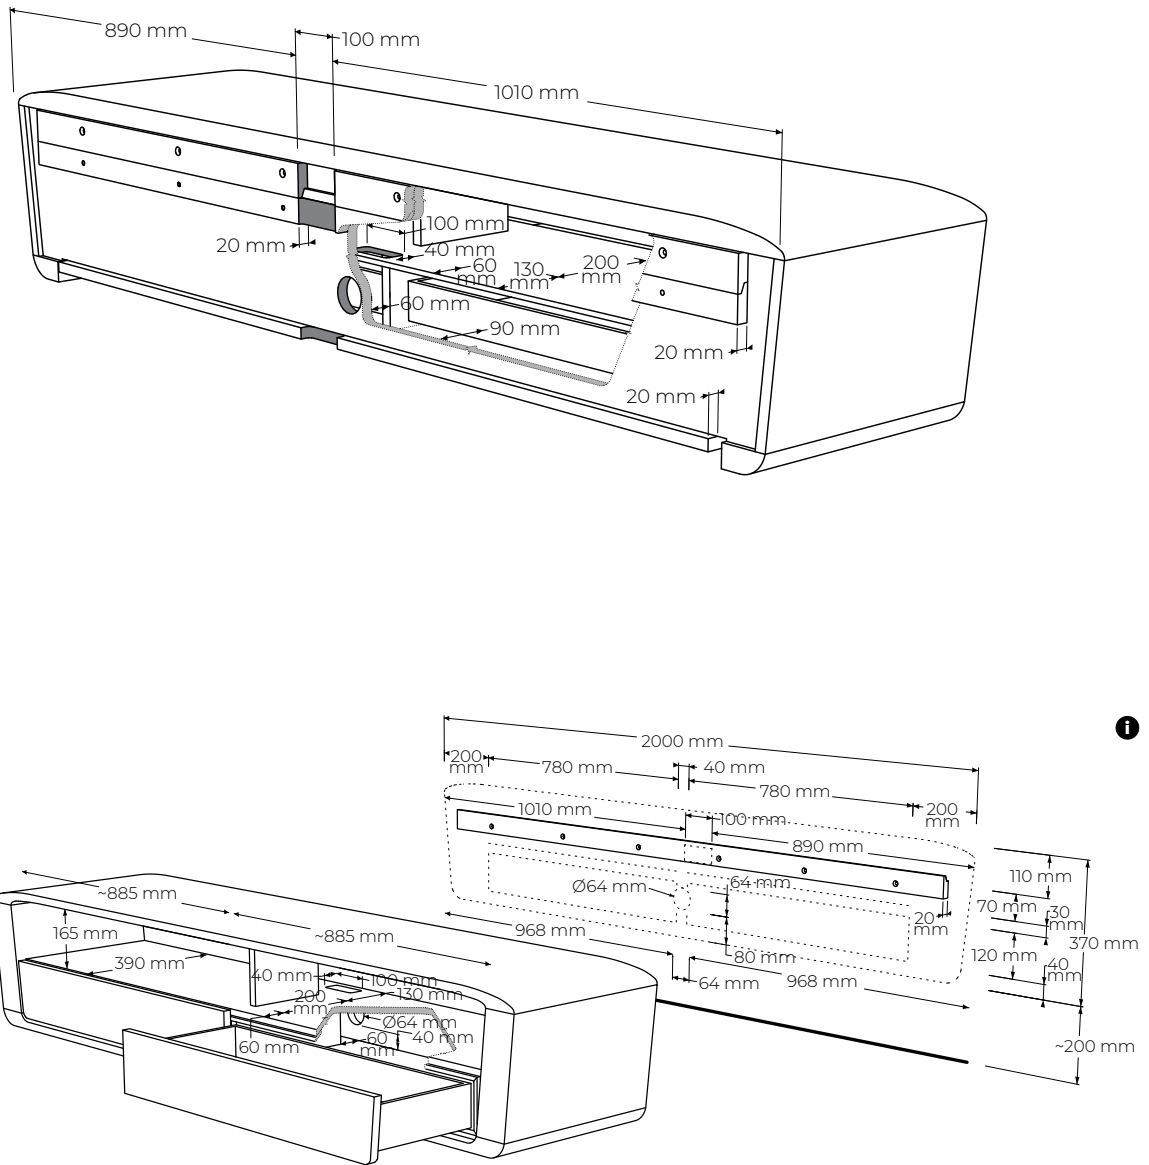

## POPIS

Dizajnová televízna skrinka z línie ULTRA je špecifická svojími zaobleniami, ktoré vyzdvihujú charakter luxusnej dreveniny, demonštrujú jedinečnosť materiálu a jeho charakter. Praktické riešenie vnútorného usporiadania poskytuje priestor pre AV systémy a skryté káblovanie. Solitér pre modernú domácnosť. Olejovaný povrch so zvýšenou odolnosťou. Vyrobená v EU (Javorina, Slovensko) z certifikovaných obnoviteľných zdrojov.

**ŠPECIFIKÁCIE**

- skrinka pod televízor, slúžiaca na uloženie audio techniky a polozenie televízneho prijímača
- moderný retro vzhľad i charakter, jemné oblé línie, detailné spoje
- časom overená veľmi spoľahlivá konštrukcia s jemným detailom- hrúbka vrchnej dosky 4/2 cm
- závesná verzia
- 2x otvorená polica a 2x zásuvka s tlmením a dotahom
- celková nosnosť 40kg (nevzťahuje sa na kotvenie v stene), nosnosť jednej zásuvky 15kg
- vonkajšie rozmery výrobku: 200 cm dĺžka x 45 cm šírka x 37 cm výška
- vnútorné rozmery: 2x priestor s rozmermi 88,5 x 16,5 x 39 cm
- čielka: masívne
- chrbát: MDF + dýha

**BALENIE A VÁHA**

- príbalený návod na montáž a spojovacie kovanie
- balenie – 5 vrstvový kartón, penová ochrana rohov
- počet balíkov – 1 ks
- rozmery balenia (cm): 203 cm x 40 cm x 48 cm
- hmotnosť brutto 75 kg
- hmotnosť netto 73 kg