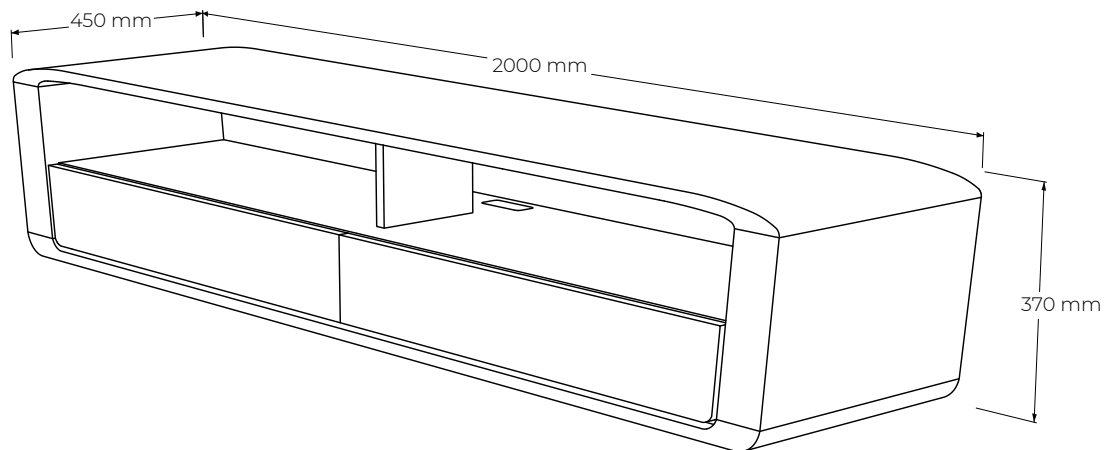

ULTRA

UTV2Z

TECHNICKÉ ÚDAJE