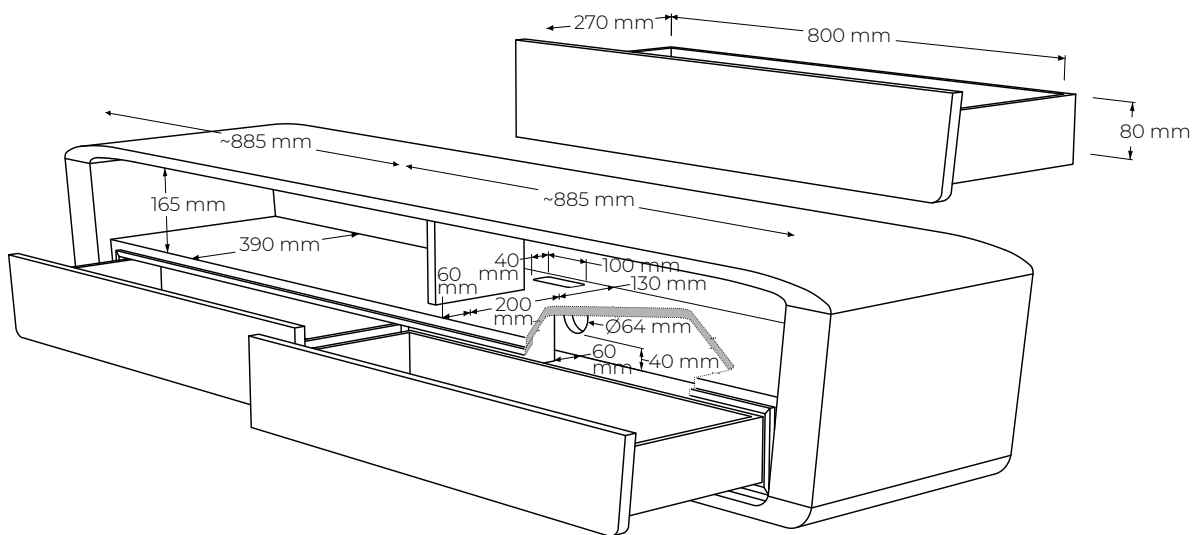

ULTRA

UTV2Z

TECHNICKÉ ÚDAJE