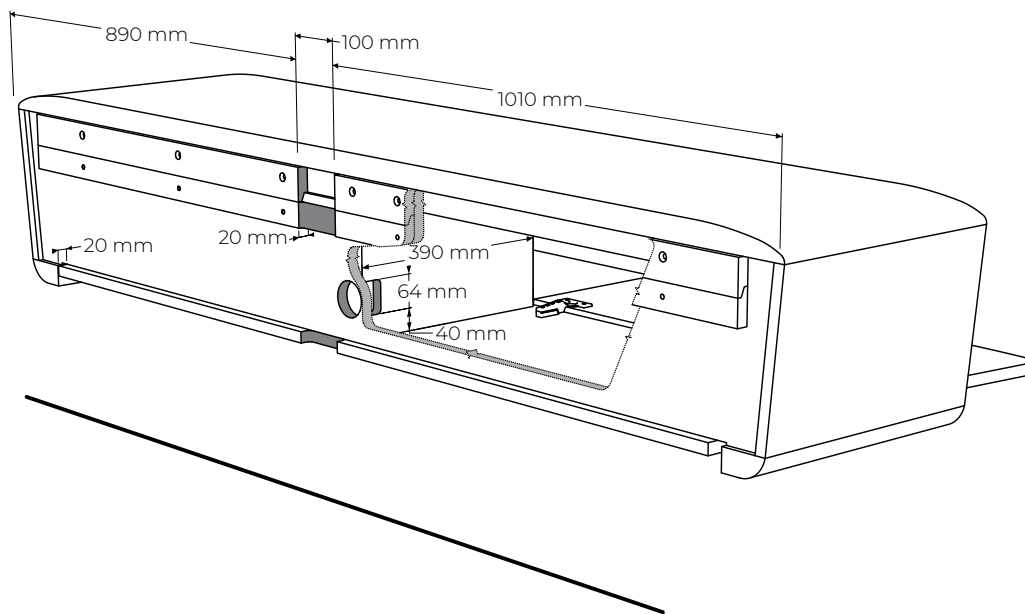

ULTRA

UTV2

TECHNICKÉ ÚDAJE

www.javorina.com

JAVORINA
DESIGNED BY ROOTS