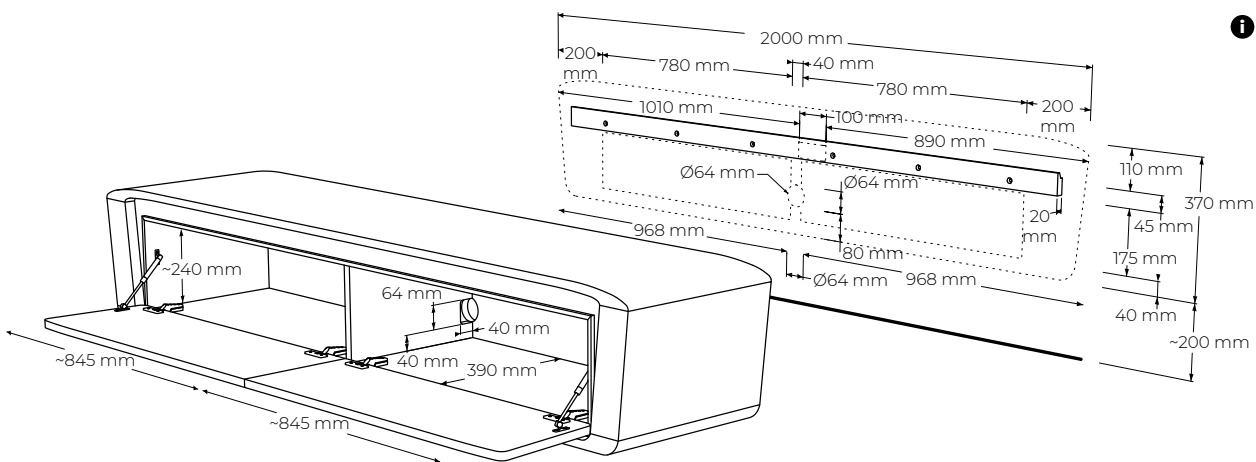

ULTRA

UTV2

TECHNICKÉ ÚDAJE

www.javorina.com

JAVORINA
DESIGNED BY ROOTS