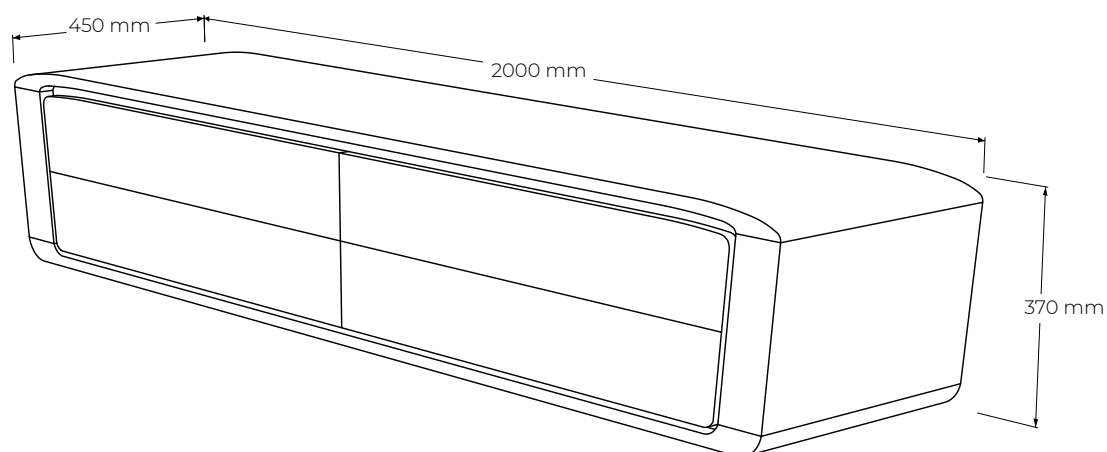

ULTRA

UTV2

TECHNICKÉ ÚDAJE

www.javorina.com

JAVORINA
DESIGNED BY ROOTS