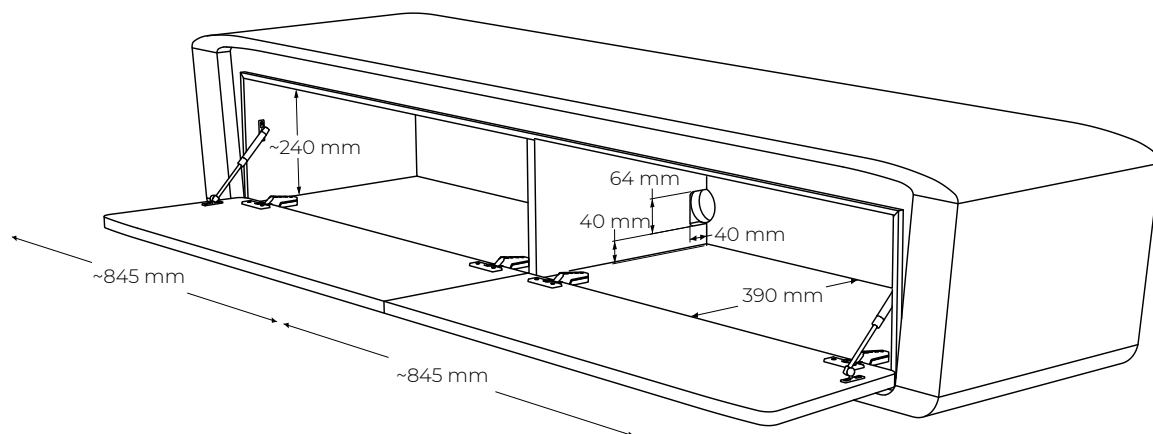

ULTRA

UTV2

TECHNICKÉ ÚDAJE

www.javorina.com

JAVORINA
DESIGNED BY ROOTS