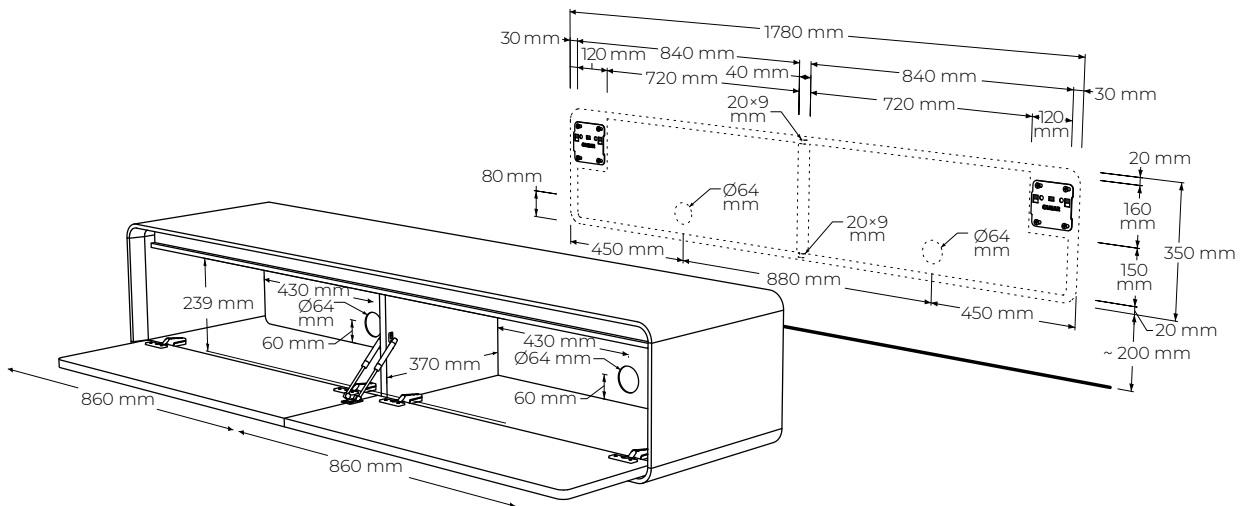

TECHNICKÉ ÚDAJE

ŠPECIFIKÁCIE

- skrinka pod televízor, s praktickým úložným priestorom
- slúži na uloženie audio techniky a polozenie televízneho prijímača
- moderný retro vzhľad i charakter, jemné oblé línie, detailné spoje, nerezový detail medzi dvierkami a plátom
- časom overená veľmi spoľahlivá konštrukcia s jemným detailom- hrúbka vrchnej dosky 2 cm
- skrinka sa štandardne dodáva na nohách, je možné objednať aj závesnú verziu
- 2x sklopné dvierka s piestom s tlmením a dot'ahom, 2x priestor na audio komponenty
- celková nosnosť 40kg (nevzťahuje sa na kotvenie v stene)
- vonkajšie rozmery výrobku: 178 cm dĺžka x 45 cm hĺbka x 50 cm výška (35cm skrinka + 15cm nožičky)
- vnútorné rozmery: 2x priestor s rozmermi 86 (dĺžka) x 25.9 (výška) x 37 (hĺbka) cm
- čielko dvierok: masívne
- chrbát: MDF + dýha

BALENIE A VÁHA

- príbalený návod na montáž a spojovacie kovanie
- balenie – 5 vrstvový kartón, penová ochrana rohov
- počet balíkov – 1 ks
- rozmery balenia (cm): 183 cm x 53 cm x 48 cm
- hmotnosť brutto 60 kg
- hmotnosť netto 58 kg

PODOBNÉ PRODUKTY

- OTVA 178 cm x 45 cm x 50 cm (TV skrinka s audio systémom)
- OF120 120 cm x 65 cm x 36 cm
- OFG120 120 cm x 65 cm x 36 cm

MATERIÁLOVÉ ZLOŽENIE

masívny dub

masívny orech

INÉ MATERIÁLY

nerezová oceľ