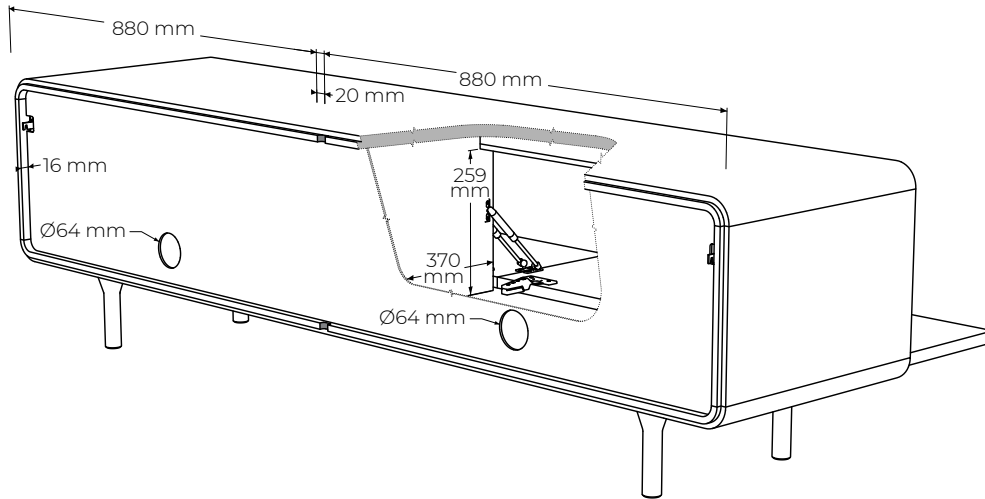

TECHNICKÉ ÚDAJE

ŠPECIFIKÁCIE

- skrinka pod televízor, s praktickým úložným priestorom
- slúži na uloženie audio techniky a polozenie televízneho prijímača
- moderný retro vzhľad i charakter, jemné oblé línie, detailné spoje, nerezový detail medzi dvierkami a plátom
- časom overená veľmi spoľahlivá konštrukcia s jemným detailom- hrúbka vrchnej dosky 2 cm
- skrinka sa štandardne dodáva na nohách, je možné objednať aj závesnú verziu
- 2x sklopné dvierka s piestom s tlmením a dot'ahom, 2x priestor na audio komponenty
- celková nosnosť 40kg (nevzťahuje sa na kotvenie v stene)
- vonkajšie rozmery výrobku: 178 cm dĺžka x 45 cm hĺbka x 50 cm výška (35cm skrinka + 15cm nožičky)
- vnútorné rozmery: 2x priestor s rozmermi 86 (dĺžka) x 25.9 (výška) x 37 (hĺbka) cm
- čielko dvierok: masívne
- chrbát: MDF + dýha

BALENIE A VÁHA

- príbalený návod na montáž a spojovacie kovanie
- balenie – 5 vrstvový kartón, penová ochrana rohov
- počet balíkov – 1 ks
- rozmery balenia (cm): 183 cm x 53 cm x 48 cm
- hmotnosť brutto 60 kg
- hmotnosť netto 58 kg

PODOBNÉ PRODUKTY

- OTVA 178 cm x 45 cm x 50 cm (TV skrinka s audio systémom)
- OF120 120 cm x 65 cm x 36 cm
- OFG120 120 cm x 65 cm x 36 cm

MATERIÁLOVÉ ZLOŽENIE

masívny dub

masívny orech

INÉ MATERIÁLY

nerezová oceľ