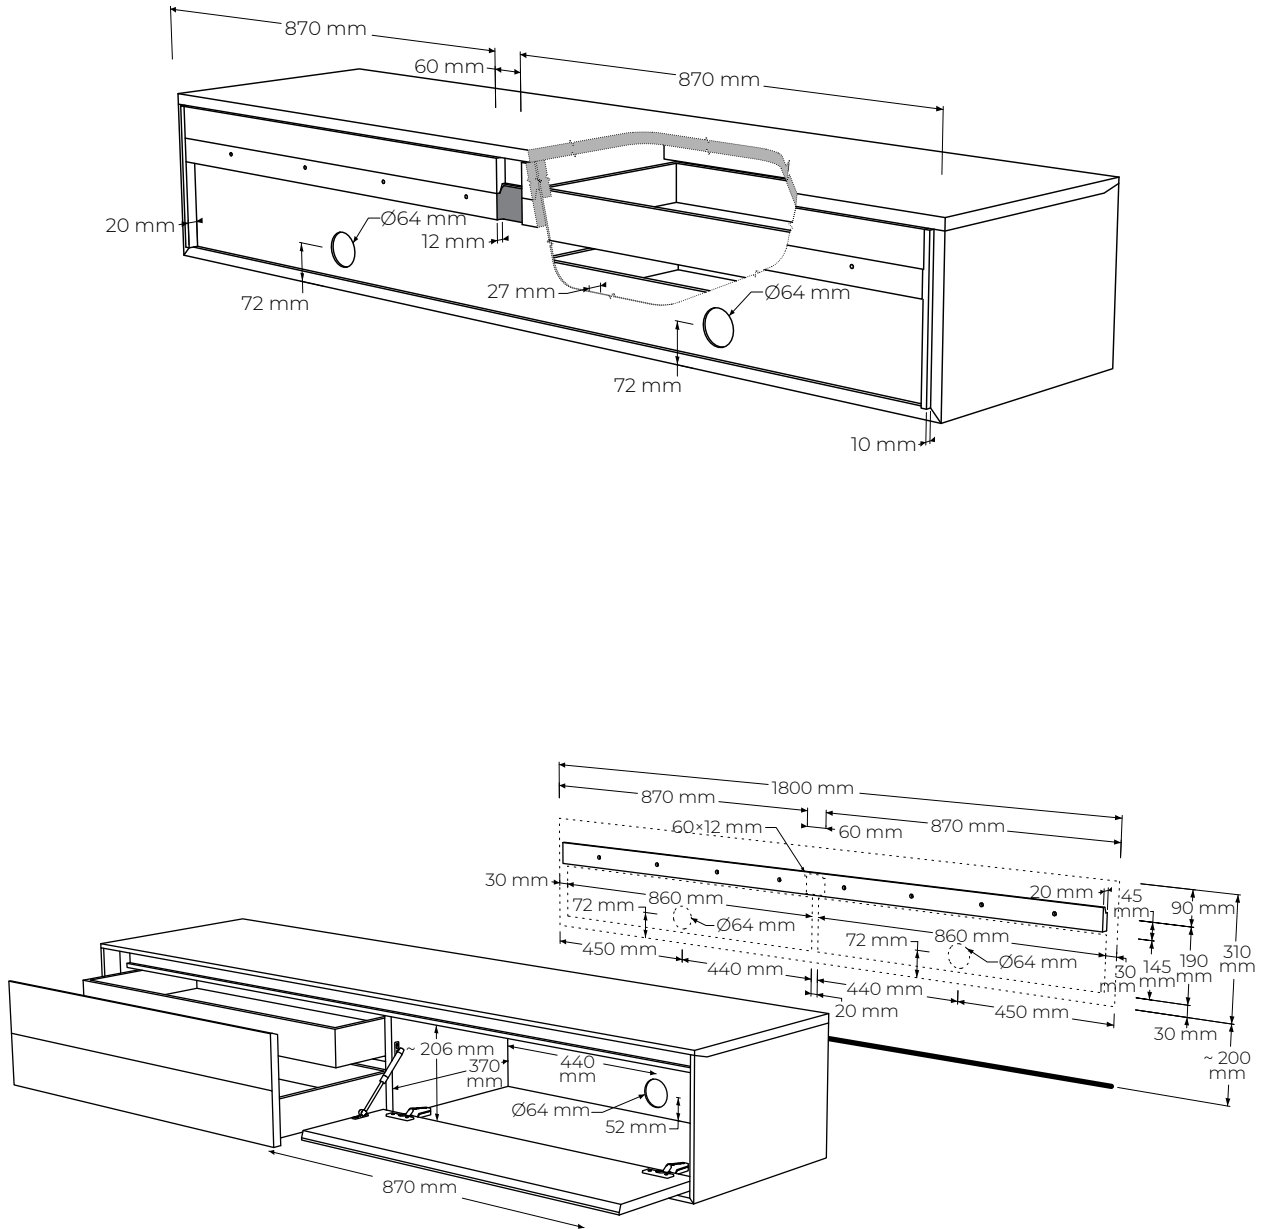

LINK PLUS

LNTV2Z

vyrobené v:
dizajn:

JAVORINA, výrobné družstvo
Leo Čellár

POPIS

Televízna skrinka z línie LINK+ sa vyznačuje subtílnosťou a praktickosťou zároveň. Jednoduché línie nadľahčujú jej inak veľmi pevnú konštrukciu. Čelný pohľad je zvýraznený nerezovým lištovaním pod čelnými panelmi. Olejovaný povrch so zvýšenou odolnosťou. Vyrobená v EU (Javorina, Slovensko) z certifikovaných obnoviteľných zdrojov.

rev. ba. 2022-02-07-11-19

TECHNICKÉ ÚDAJE

ŠPECIFIKÁCIE

- skrinka pod televízor, s praktickým úložným priestorom
- slúži na uloženie audio techniky a polozenie televízneho prijímača
- subtílny vzhľad i charakter, detailné spoje, nerezový detail medzi dvierkami a plátom
- časom overená veľmi spoľahlivá konštrukcia s jemným detailom- hrúbka vrchnej dosky 2 cm
- skrinka sa štandardne dodáva závesná, je možné objednať aj nôžky za príplatok
- 1× sklopné dvierka s piestom s tlmením a dotiahom, 2× zásuvka s tlmením a dotiahom (1× s čielkom - vonkajšia, 1× vnútorná)
- celková nosnosť 40kg (nevzťahuje sa na kotvenie v stene)
- vonkajšie rozmery výrobku: 180 cm (dĺžka) x 45 cm (hĺbka) x 31 cm (výška)
- vnútorné rozmery: 1× priestor s rozmermi 87 (dĺžka) x 20.6 (výška) x 37 (hĺbka) cm, 2× zásuvka 82.5 (dĺžka) x 70 (výška) x 32.5 (hĺbka) cm
- čielko dvierok: masívne
- chrbát: MDF + dýha

BALENIE A VÁHA

- príbalený návod na montáž a spojovacie kovanie
- balenie – 5 vrstvový kartón, penová ochrana rohov
- počet balíkov – 1 ks
- rozmery balenia (cm): 183 cm x 48 cm x 35 cm
- hmotnosť brutto 50 kg
- hmotnosť netto 48 kg

PODOBNÉ PRODUKTY

- LNTV2 180 cm x 45 cm x 31 cm
- LNTV22Z 180 cm x 45 cm x 31 cm

MATERIÁLOVÉ ZLOŽENIE

masívny dub

masívny orech

INÉ MATERIÁLY

nerezová oceľ

FAREBNÉ MOŽNOSTI DUBOVÉHO RÁMU