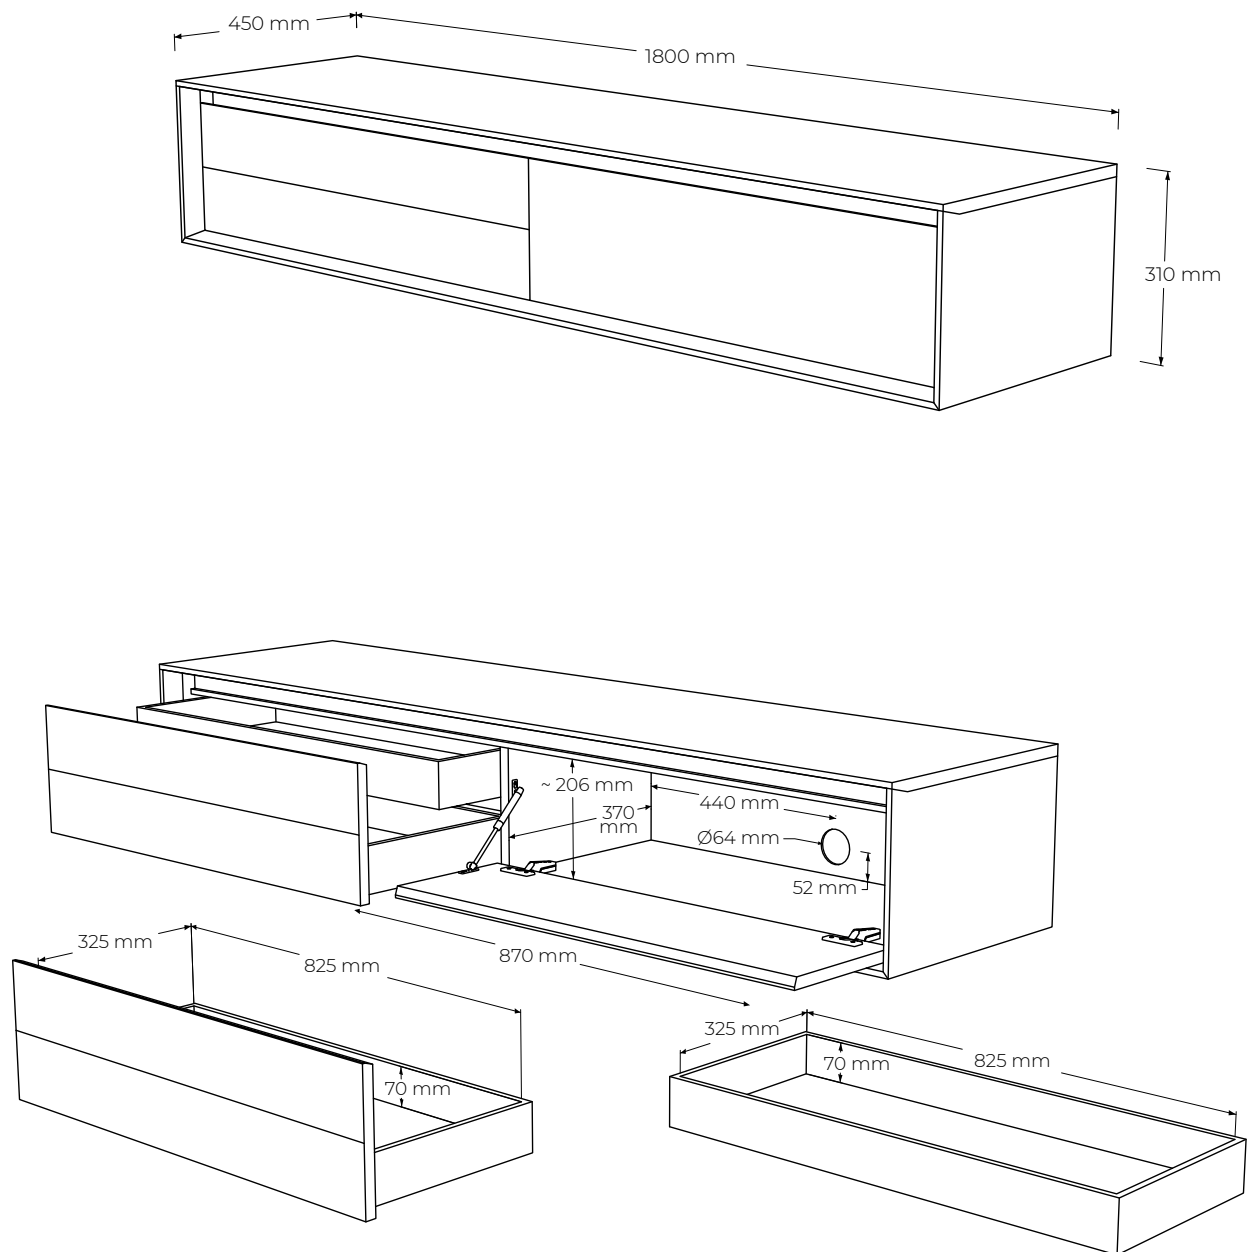

LINK PLUS

LNTV2Z

TECHNICKÉ ÚDAJE

www.javorina.com

JAVORINA
DESIGNED BY ROOTS

rev. ba. 2022-02-07-11-19