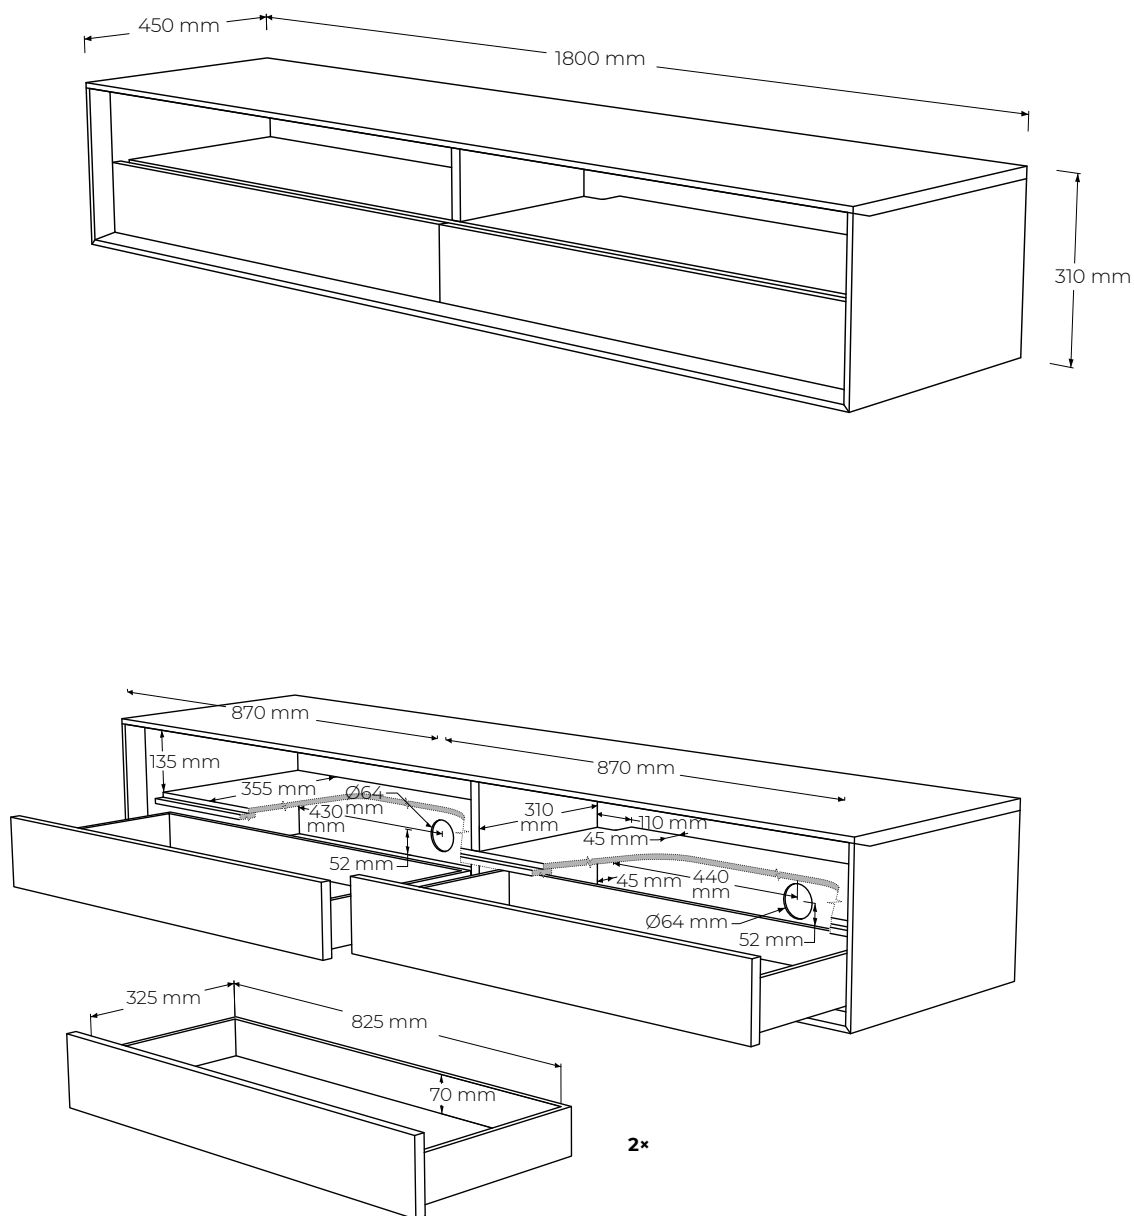

LINK PLUS

LNTV22Z

vyrobené v:
dizajn:

JAVORINA, výrobné družstvo
Leo Čellár

POPIS

Televízna skrinka z línie LINK+ sa vyznačuje subtílnosťou a praktickosťou zároveň. Jednoduché línie nadľahčujú jej inak veľmi pevnú konštrukciu. Polica je zvýraznená nerezovým ušľachtilým kovom. Olejovaný povrch so zvýšenou odolnosťou. Vyrobená v EU (Javorina, Slovensko) z certifikovaných obnoviteľných zdrojov.

www.javorina.com

JAVORINA
DESIGNED BY ROOTS

rev. ba. 2022-09-21-11-40

LINK PLUS LNTV22Z

TECHNICKÉ ÚDAJE

ŠPECIFIKÁCIE

- skrinka pod televízor, s praktickým úložným priestorom
- slúži na uloženie audio techniky a polozenie televízneho prijímača
- subtílny vzhľad i charakter, detailné spoje, nerezový detail medzi dvierkami a plátom
- časom overená veľmi spoľahlivá konštrukcia s jemným detailom- hrúbka vrchnej dosky 2 cm
- skrinka sa štandardne dodáva závesná, je možné objednať aj nôžky za príplatok
- 2x priestor na nerezovej polici, 2x zásuvka s tlmením a dot'ahom
- celková nosnosť 40kg (nevzťahuje sa na kotvenie v stene)
- vonkajšie rozmery výrobku: 180 cm (dĺžka) x 45 cm (hĺbka) x 31 cm (výška)
- vnútorné rozmery: 2x priestor s rozmermi 87 (dĺžka) x 13.5 (výška) x 35.5 (hĺbka) cm, 2x zásuvka 82.5 (dĺžka) x 70 (výška) x 32.5 (hĺbka) cm
- čielko dvierok: masívne
- chrbát: MDF + dýha

BALENIE A VÁHA

- príbalený návod na montáž a spojovacie kovanie
- balenie – 5 vrstvový kartón, penová ochrana rohov
- počet balíkov – 1 ks
- rozmery balenia (cm): 183 cm x 48 cm x 35 cm
- hmotnosť brutto 50 kg
- hmotnosť netto 48 kg

PODOBNÉ PRODUKTY

- LNTV2 180 cm x 45 cm x 31 cm
- LNTV2Z 180 cm x 45 cm x 31 cm

MATERIÁLOVÉ ZLOŽENIE

masívny dub

masívny orech

INÉ MATERIÁLY

nerezová oceľ

FAREBNÉ MOŽNOSTI DUBOVÉHO RÁMU