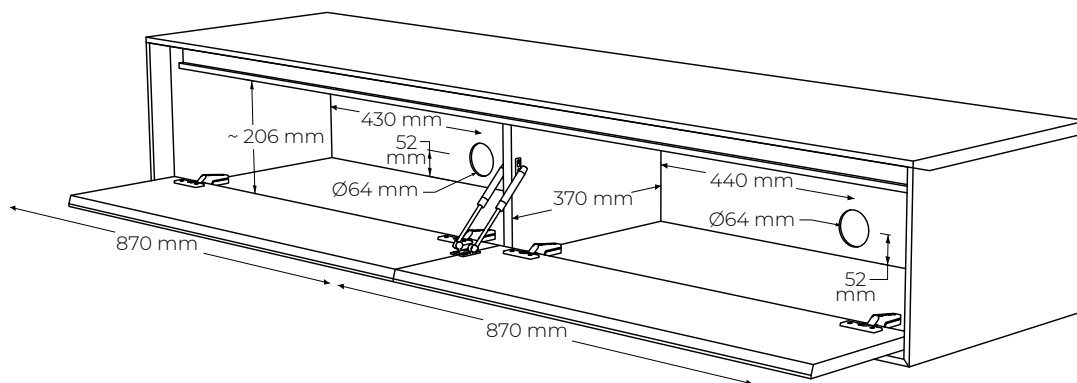

www.javorina.com

JAVORINA
DESIGNED BY ROOTS

rev. ba. 2022-02-07-11-19

TECHNICKÉ ÚDAJE

LINK PLUS LNTV2

TECHNICKÉ ÚDAJE

ŠPECIFIKÁCIE

- skrinka pod televízor, s praktickým úložným priestorom
- slúži na uloženie audio techniky a polozenie televízneho prijímača
- subtílny vzhľad i charakter, detailné spoje, nerezový detail medzi dvierkami a plátom
- časom overená veľmi spoľahlivá konštrukcia s jemným detailom- hrúbka vrchnej dosky 2 cm
- skrinka sa štandardne dodáva závesná, je možné objednať aj nôžky za príplatok
- 2x sklopné dvierka s piestom s tlmením a dot'ahom, 2x priestor na audio komponenty
- celková nosnosť 40kg (nevzťahuje sa na kotvenie v stene)
- vonkajšie rozmery výrobku: 180 cm (dĺžka) x 45 cm (hĺbka) x 31 cm (výška)
- vnútorné rozmery: 2x priestor s rozmermi 87 (dĺžka) x 20.6 (výška) x 37 (hĺbka) cm
- čielko dvierok: masívne
- chrbát: MDF + dýha

BALENIE A VÁHA

- príbalený návod na montáž a spojovacie kovanie
- balenie – 5 vrstvový kartón, penová ochrana rohov
- počet balíkov – 1 ks
- rozmery balenia (cm): 183 cm x 48 cm x 35 cm
- hmotnosť brutto 34 kg
- hmotnosť netto 32 kg

PODOBNÉ PRODUKTY

- LNTV2Z 180 cm x 45 cm x 31 cm
- LNTV22Z 180 cm x 45 cm x 31 cm

MATERIÁLOVÉ ZLOŽENIE

masívny dub

masívny orech

INÉ MATERIÁLY

nerezová oceľ

FAREBNÉ MOŽNOSTI DUBOVÉHO RÁMU