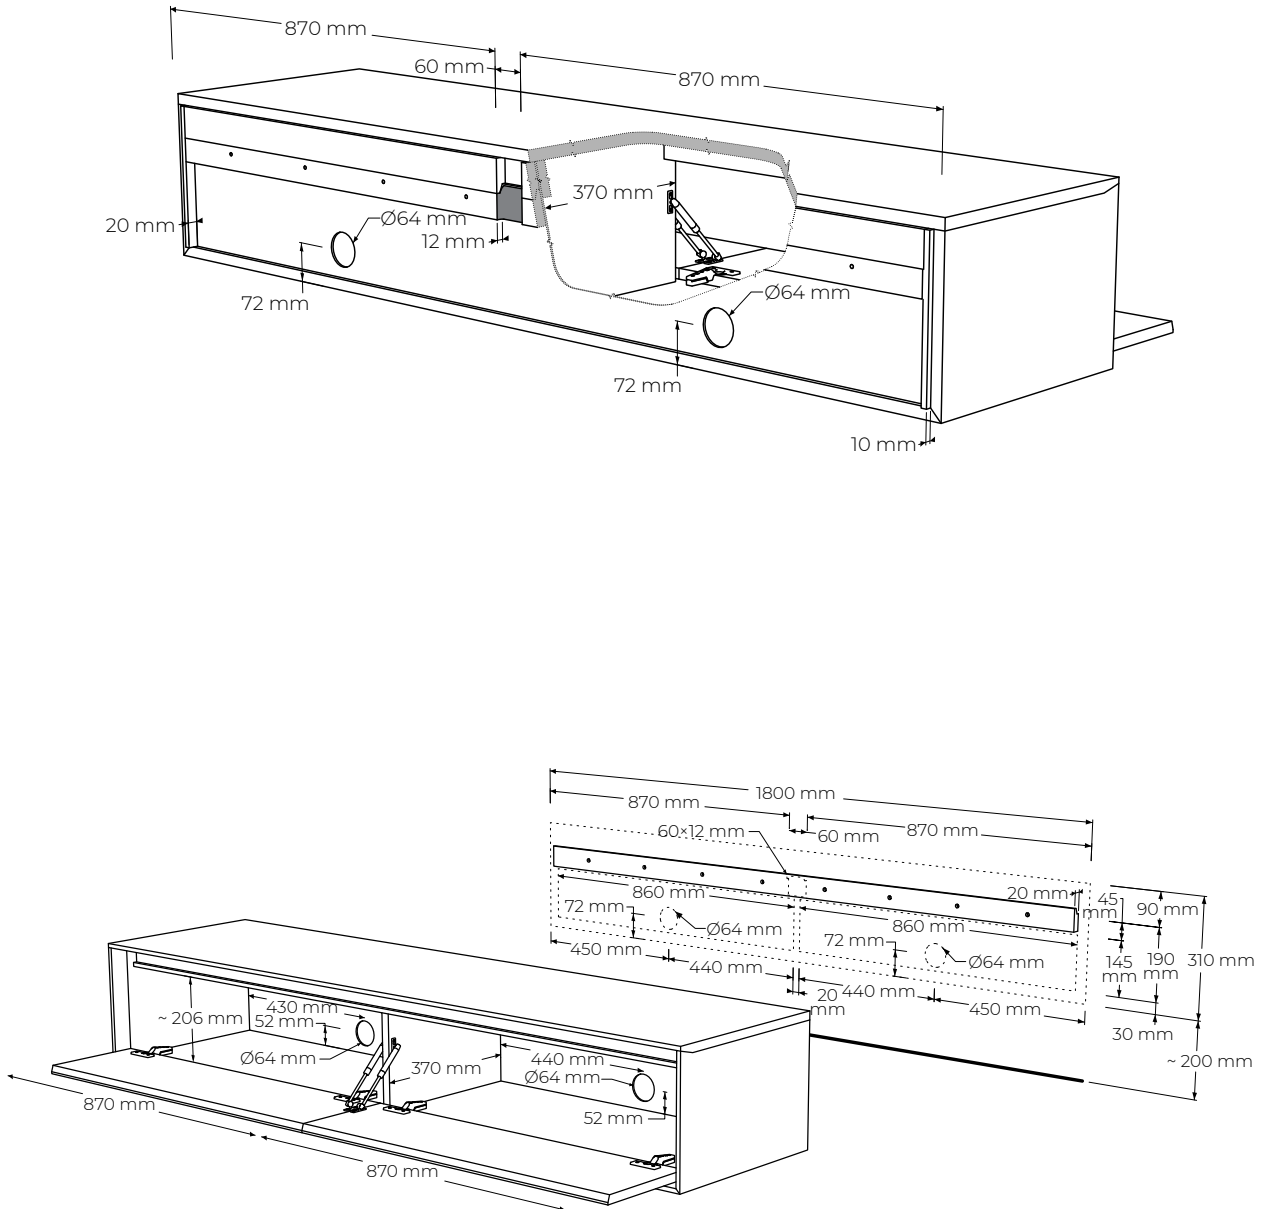

LINK PLUS

LNTV2

vyrobené v:
dizajn:

JAVORINA, výrobné družstvo
Leo Čellár

POPIS

Televízna skrinka z línie LINK+ sa vyznačuje subtílnosťou a praktickosťou zároveň. Jednoduché línie nadľahčujú jej inak veľmi pevnú konštrukciu. Čelný pohľad je zvýraznený nerezovým lištovaním pod čelnými panelmi. Olejovaný povrch so zvýšenou odolnosťou. Vyrobená v EU (Javorina, Slovensko) z certifikovaných obnoviteľných zdrojov.

www.javorina.com

JAVORINA
DESIGNED BY ROOTS

rev. ba. 2022-02-07-11-19

TECHNICKÉ ÚDAJE

LINK PLUS LNTV2

TECHNICKÉ ÚDAJE

ŠPECIFIKÁCIE

- skrinka pod televízor, s praktickým úložným priestorom
- slúži na uloženie audio techniky a polozenie televízneho prijímača
- subtílny vzhľad i charakter, detailné spoje, nerezový detail medzi dvierkami a plátom
- časom overená veľmi spoľahlivá konštrukcia s jemným detailom- hrúbka vrchnej dosky 2 cm
- skrinka sa štandardne dodáva závesná, je možné objednať aj nôžky za príplatok
- 2x sklopné dvierka s piestom s tlmením a dot'ahom, 2x priestor na audio komponenty
- celková nosnosť 40kg (nevzťahuje sa na kotvenie v stene)
- vonkajšie rozmery výrobku: 180 cm (dĺžka) x 45 cm (hĺbka) x 31 cm (výška)
- vnútorné rozmery: 2x priestor s rozmermi 87 (dĺžka) x 20.6 (výška) x 37 (hĺbka) cm
- čielko dvierok: masívne
- chrbát: MDF + dýha

BALENIE A VÁHA

- príbalený návod na montáž a spojovacie kovanie
- balenie – 5 vrstvový kartón, penová ochrana rohov
- počet balíkov – 1 ks
- rozmery balenia (cm): 183 cm x 48 cm x 35 cm
- hmotnosť brutto 34 kg
- hmotnosť netto 32 kg

PODOBNÉ PRODUKTY

- LNTV2Z 180 cm x 45 cm x 31 cm
- LNTV22Z 180 cm x 45 cm x 31 cm

MATERIÁLOVÉ ZLOŽENIE

masívny dub

masívny orech

INÉ MATERIÁLY

nerezová oceľ

FAREBNÉ MOŽNOSTI DUBOVÉHO RÁMU