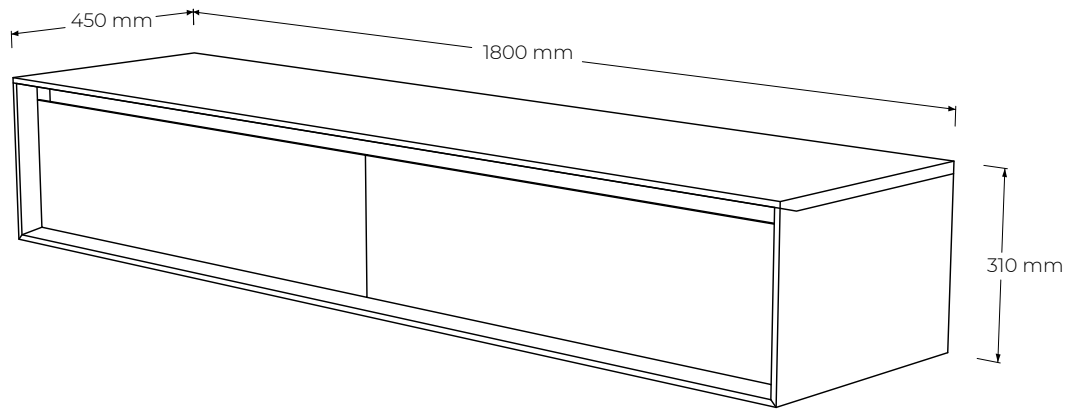

LINK PLUS

LNTV2

vyrobené v:
dizajn:

JAVORINA, výrobné družstvo
Leo Čellár

POPIS

Televízna skrinka z línie LINK+ sa vyznačuje subtílnosťou a praktickosťou zároveň. Jednoduché línie nadľahčujú jej inak veľmi pevnú konštrukciu. Čelný pohľad je zvýraznený nerezovým lištovaním pod čelnými panelmi. Olejovaný povrch so zvýšenou odolnosťou. Vyrobená v EU (Javorina, Slovensko) z certifikovaných obnoviteľných zdrojov.

www.javorina.com

JAVORINA
DESIGNED BY ROOTS

rev. ba. 2022-02-07-11-19

TECHNICKÉ ÚDAJE

LINK PLUS LNTV2

TECHNICKÉ ÚDAJE

ŠPECIFIKÁCIE

- skrinka pod televízor, s praktickým úložným priestorom
- slúži na uloženie audio techniky a polozenie televízneho prijímača
- subtílny vzhľad i charakter, detailné spoje, nerezový detail medzi dvierkami a plátom
- časom overená veľmi spoľahlivá konštrukcia s jemným detailom- hrúbka vrchnej dosky 2 cm
- skrinka sa štandardne dodáva závesná, je možné objednať aj nôžky za príplatok
- 2x sklopné dvierka s piestom s tlmením a dot'ahom, 2x priestor na audio komponenty
- celková nosnosť 40kg (nevzťahuje sa na kotvenie v stene)
- vonkajšie rozmery výrobku: 180 cm (dĺžka) x 45 cm (hĺbka) x 31 cm (výška)
- vnútorné rozmery: 2x priestor s rozmermi 87 (dĺžka) x 20.6 (výška) x 37 (hĺbka) cm
- čielko dvierok: masívne
- chrbát: MDF + dýha

BALENIE A VÁHA

- príbalený návod na montáž a spojovacie kovanie
- balenie – 5 vrstvový kartón, penová ochrana rohov
- počet balíkov – 1 ks
- rozmery balenia (cm): 183 cm x 48 cm x 35 cm
- hmotnosť brutto 34 kg
- hmotnosť netto 32 kg

PODOBNÉ PRODUKTY

- LNTV2Z 180 cm x 45 cm x 31 cm
- LNTV22Z 180 cm x 45 cm x 31 cm

MATERIÁLOVÉ ZLOŽENIE

masívny dub

masívny orech

INÉ MATERIÁLY

nerezová oceľ

FAREBNÉ MOŽNOSTI DUBOVÉHO RÁMU