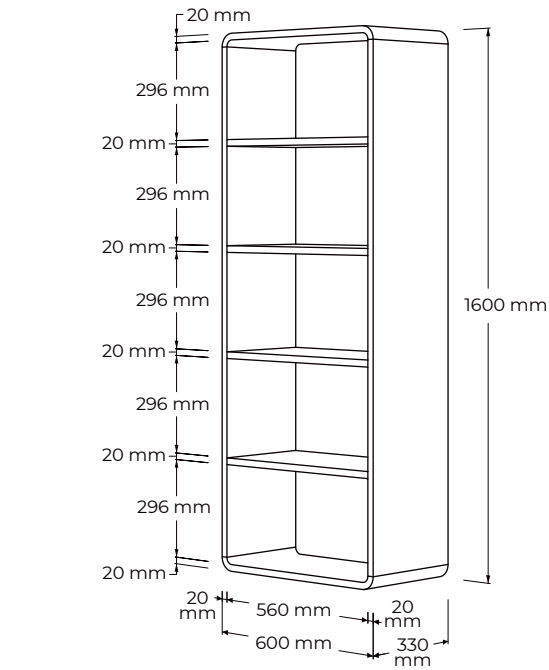

www.javorina.com

JAVORINA
DESIGNED BY ROOTS

TECHNICKÉ ÚDAJE

ŠPECIFIKÁCIE

- dizajnová, závesná, masívna knižnica so zaoblenými rohmi
- časom overená spoľahlivá konštrukcia
- výškovo a hĺbkovo nastaviteľné závesné kovanie zapustené v bočniciach knižnice
- vonkajšie rozmery výrobku: 60 (dl) × 33 (hl) × 160 (v) cm
- nosnosť: 60kg (nevzťahuje sa na kotvenie v stene)
- výrobok nemontujeme do sádrokartónovej steny bez dreveného spevnenia, alebo do steny zateplenej zvnútra
- materiálové zloženie: masív

BALENIE A VÁHA

- výrobok sa dodáva v zmontovanom stave
- priložený návod na montáž a kovanie
- balenie – 5 vrstvový kartón, penová ochrana rohov
- počet balíkov – 1 ks
- orientačné rozmery balenia (cm): 63 (dl) × 36 (hl) × 163 (v) cm
- hmotnosť netto: 29 kg
- hmotnosť brutto: 34 kg

ALTERNATÍVY A DOPLNKY

- možnosť atypických riešení
- dĺžka - NIE
- šírka - NIE
- výška - NIE

PODOBNÉ PRODUKTY

- UK120 - 119(dl)×33(hl)×160(v)cm

ULTRA

UK60

MATERIÁLOVÉ ZLOŽENIE

masívny dub