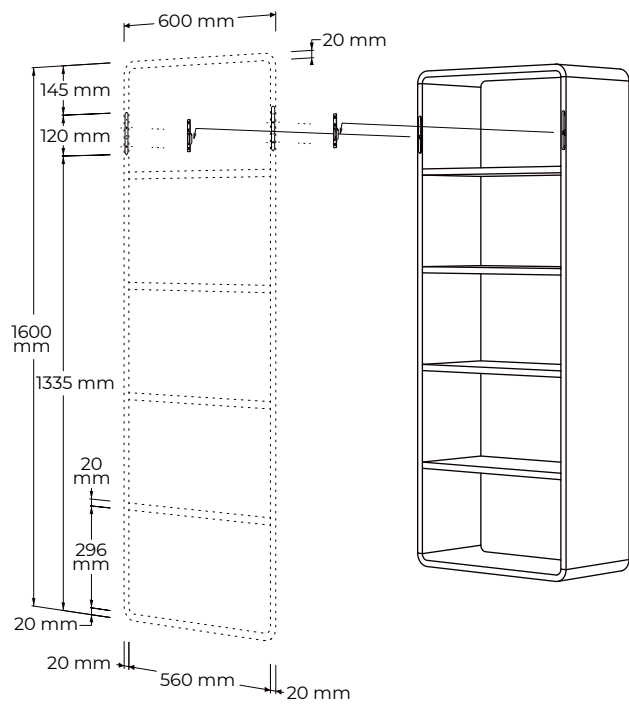

www.javorina.com

JAVORINA
DESIGNED BY ROOTS

TECHNICKÉ ÚDAJE

ŠPECIFIKÁCIE

- dizajnová, závesná, masívna knižnica so zaoblenými rohmi
- časom overená spoľahlivá konštrukcia
- výškovo a hĺbkovo nastaviteľné závesné kovanie zapustené v bočniciach knižnice
- vonkajšie rozmery výrobku: 60 (dl) × 33 (hl) × 160 (v) cm
- nosnosť: 60kg (nevzťahuje sa na kotvenie v stene)
- výrobok nemontujeme do sádrokartónovej steny bez dreveného spevnenia, alebo do steny zateplenej zvnútra
- materiálové zloženie: masív

BALENIE A VÁHA

- výrobok sa dodáva v zmontovanom stave
- priložený návod na montáž a kovanie
- balenie – 5 vrstvový kartón, penová ochrana rohov
- počet balíkov – 1 ks
- orientačné rozmery balenia (cm): 63 (dl) × 36 (hl) × 163 (v) cm
- hmotnosť netto: 29 kg
- hmotnosť brutto: 34 kg

ZÁKLADNÉ PREVEDENIE

- umiestnenie - výrobok je určený na stenu a je pohľadový z troch strán
- výrobok je možné zakúpiť s nožičkami WL15 ako estetickým komponentom, pričom knižnica musí byť aj napriek ich použitiu zavesená na stenu

ALTERNATÍVY A DOPLNKY

- možnosť atypických riešení
- dĺžka - NIE
- šírka - NIE
- výška - NIE

PODOBNÉ PRODUKTY

- UK120 - 119(dl)×33(hl)×160(v)cm

ULTRA

UK60

MATERIÁLOVÉ ZLOŽENIE

masívny dub