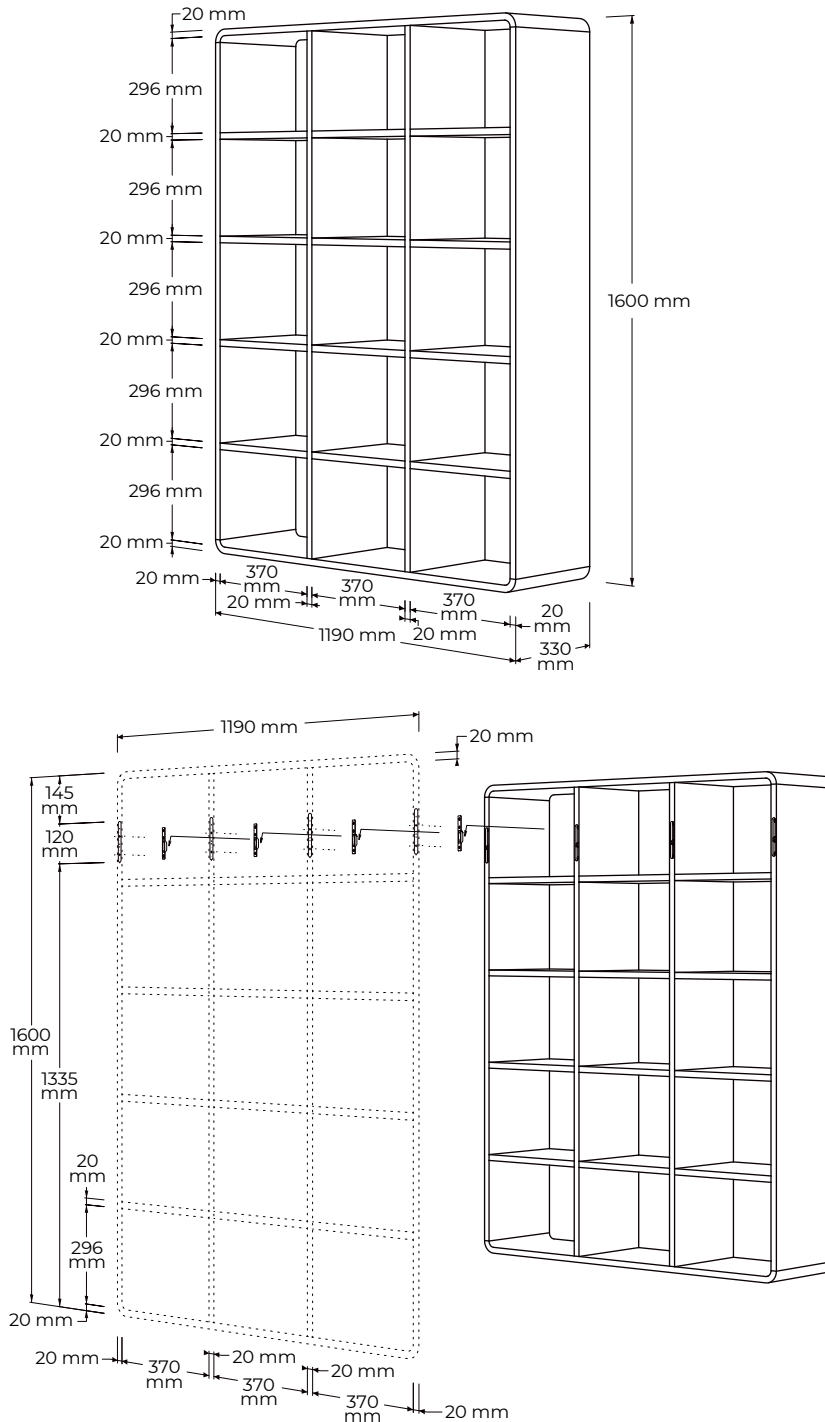

ULTRA

UK120

TECHNICKÉ ÚDAJE

www.javorina.com

JAVORINA
DESIGNED BY ROOTS