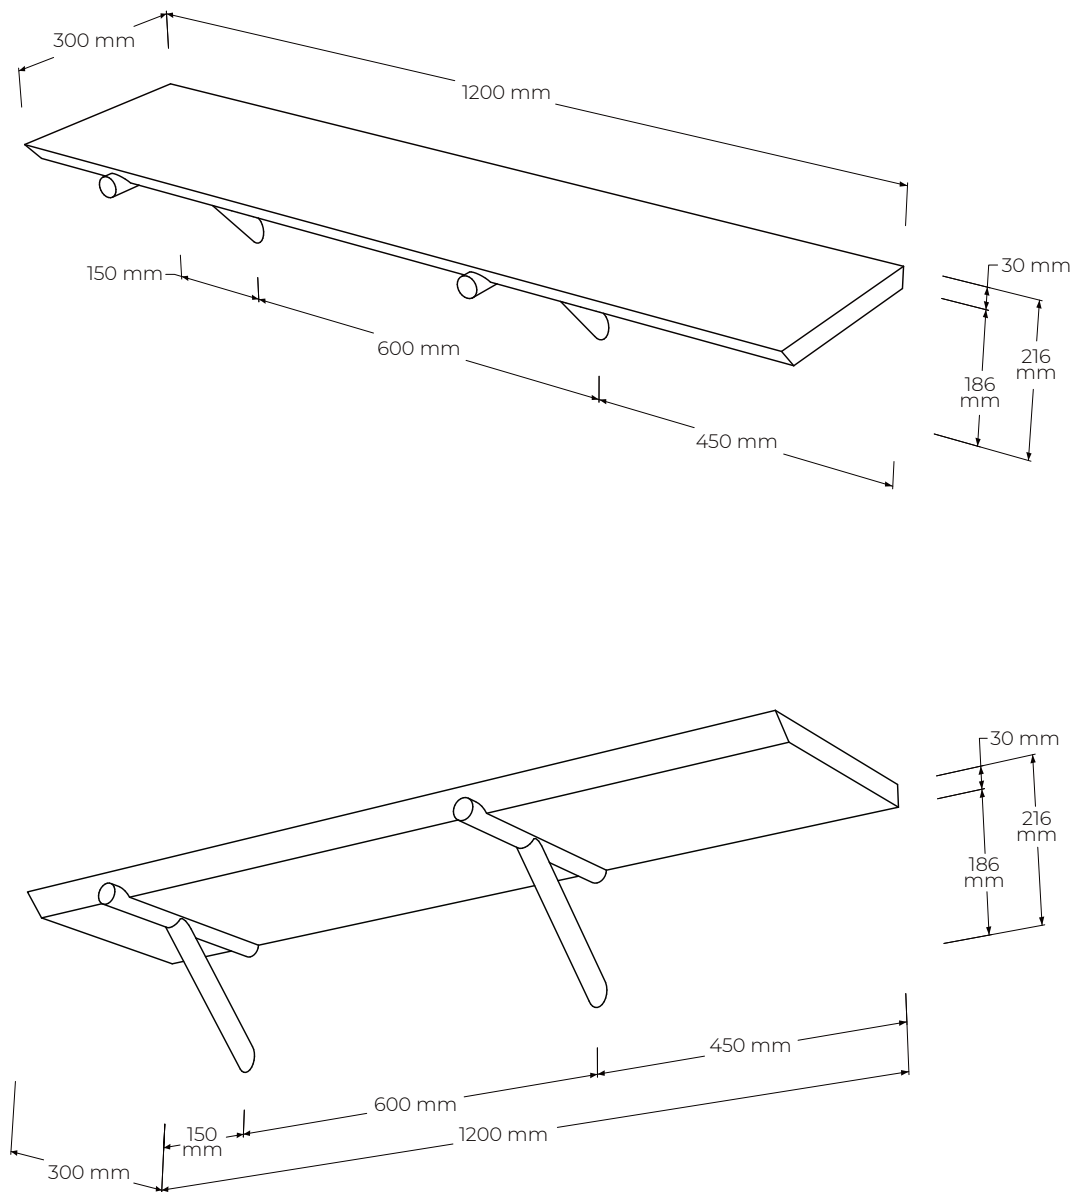

TECHNICKÉ ÚDAJE

- polica ľavá - VP120L