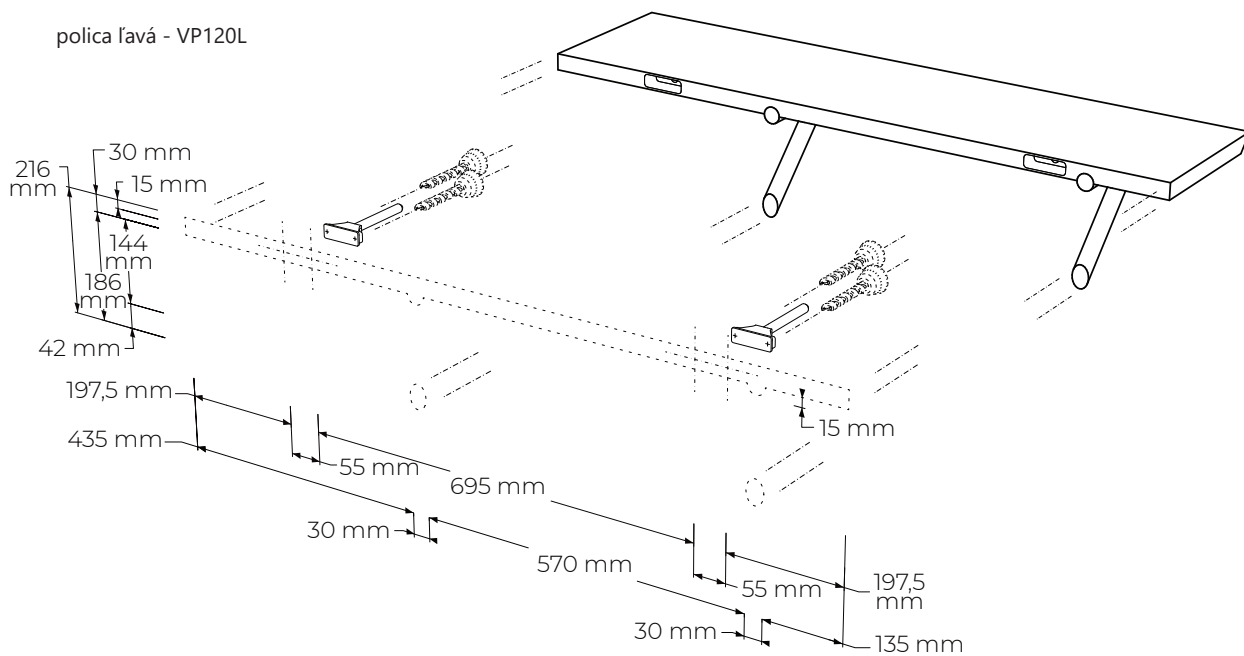

## TECHNICKÉ ÚDAJE

- polica ľavá - VP120L

TECHNICKÉ ÚDAJE

polica pravá - VP120R

polica ľavá - VP120L

## TECHNICKÉ ÚDAJE

- nadväzovanie políc do zostáv

## ŠPECIFIKÁCIE

- dizajnová masívna polica s estetickým podporným prvkom a detailným opracovaním náročných tvarov
- PRAVÁ (vetvy vpravo pri pohľade z predu) alebo ĽAVÁ (vetvy vľavo pri pohľade z predu)
- spojovací záfrez pre nadväzovanie VPRAVO alebo VĽAVO (pri pohľade z predu) a kolík, je súčasťou výrobku len na požiadanie pri objednaní, inak je hrana výrobku hladká
- časom overená spoľahlivá konštrukcia
- vonkajšie rozmery výrobku: 120 (dl) × 30 (hl) × 3/21,6 (v) cm
- trňové závesné kovanie s nastaviteľným sklonom
- výrobok nemontujeme do sádkartónovej steny bez dreveného spevnenia, alebo do steny zateplenej zvnútra
- nosnosť 15kg
- materiálové zloženie: masív