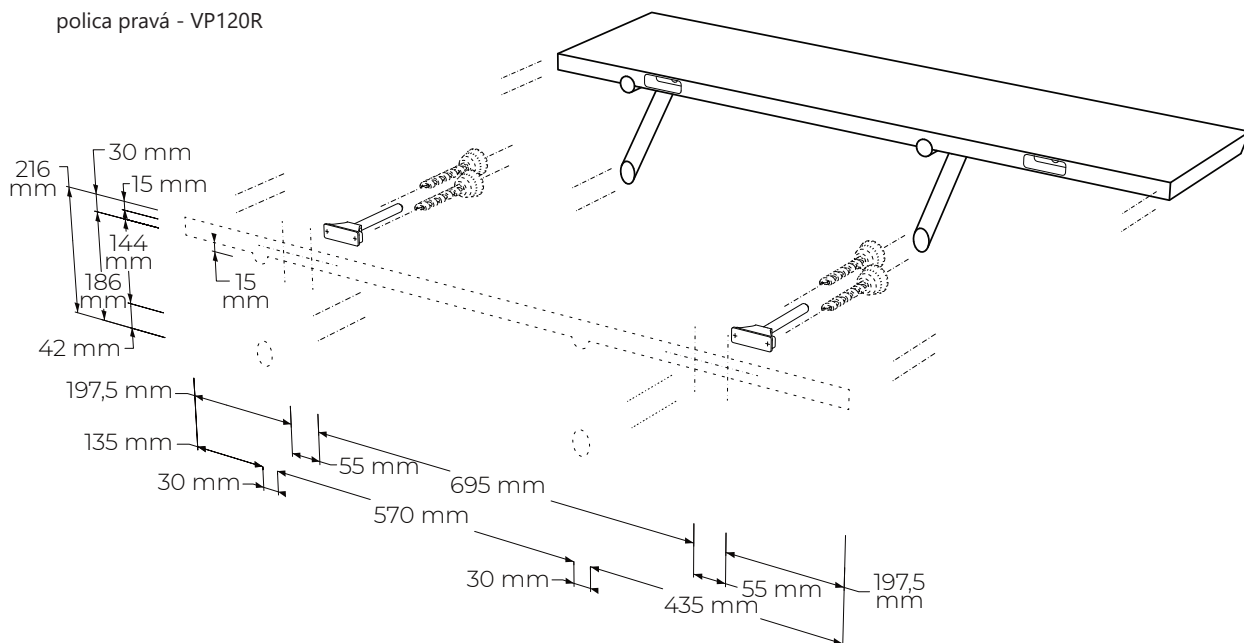

TECHNICKÉ ÚDAJE

polica pravá - VP120R