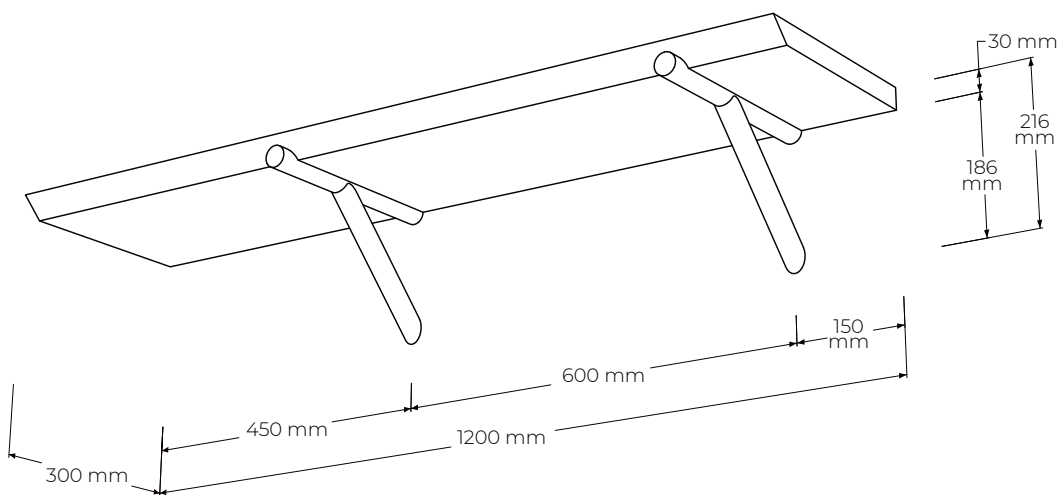

TECHNICKÉ ÚDAJE

- polica pravá - VP120R