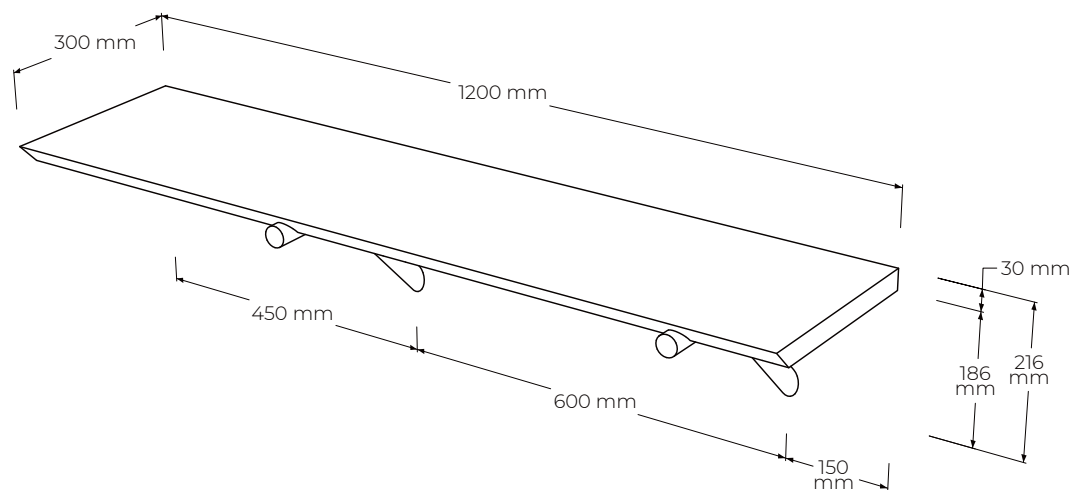

TECHNICKÉ ÚDAJE

- polica pravá - VP120R