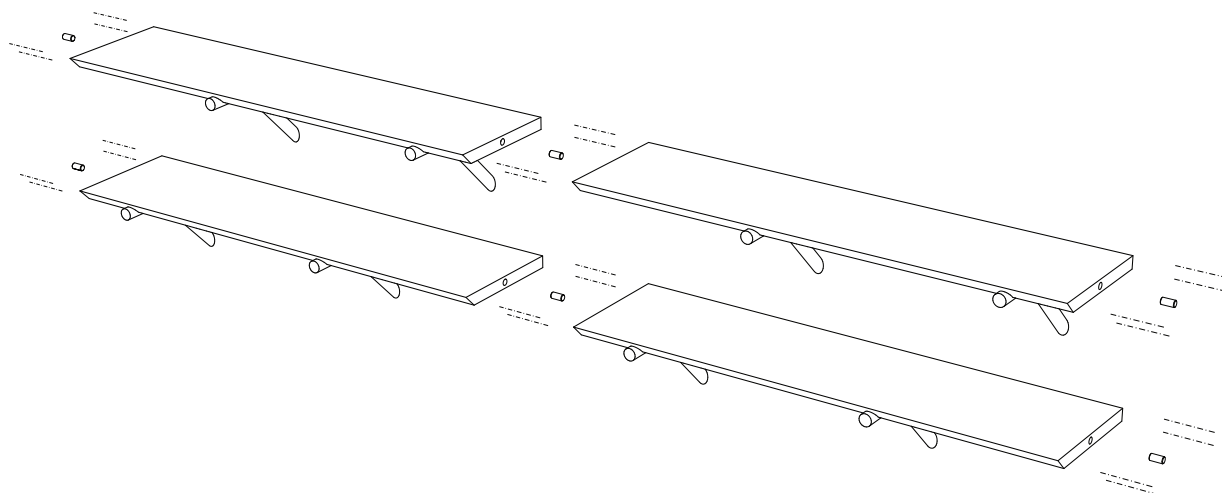

## ŠPECIFIKÁCIE

- dizajnová masívna polica s estetickým podporným prvkom a detailným opracovaním náročných tvarov
- PRAVÁ (vetvy vpravo pri pohľade z predu) alebo ĽAVÁ (vetvy vľavo pri pohľade z predu)
- spojovací záfrez pre nadväzovanie VPRAVO alebo VĽAVO (pri pohľade z predu) a kolík, je súčasťou výrobku len na požiadanie pri objednaní, inak je hrana výrobku hladká
- časom overená spoľahlivá konštrukcia
- vonkajšie rozmery výrobku: 120 (dl) × 30 (hl) × 3/21,6 (v) cm
- trňové závesné kovanie s nastaviteľným sklonom
- výrobok nemontujeme do sádkartónovej steny bez dreveného spevnenia, alebo do steny zateplenej zvnútra
- nosnosť 15kg
- materiálové zloženie: masív