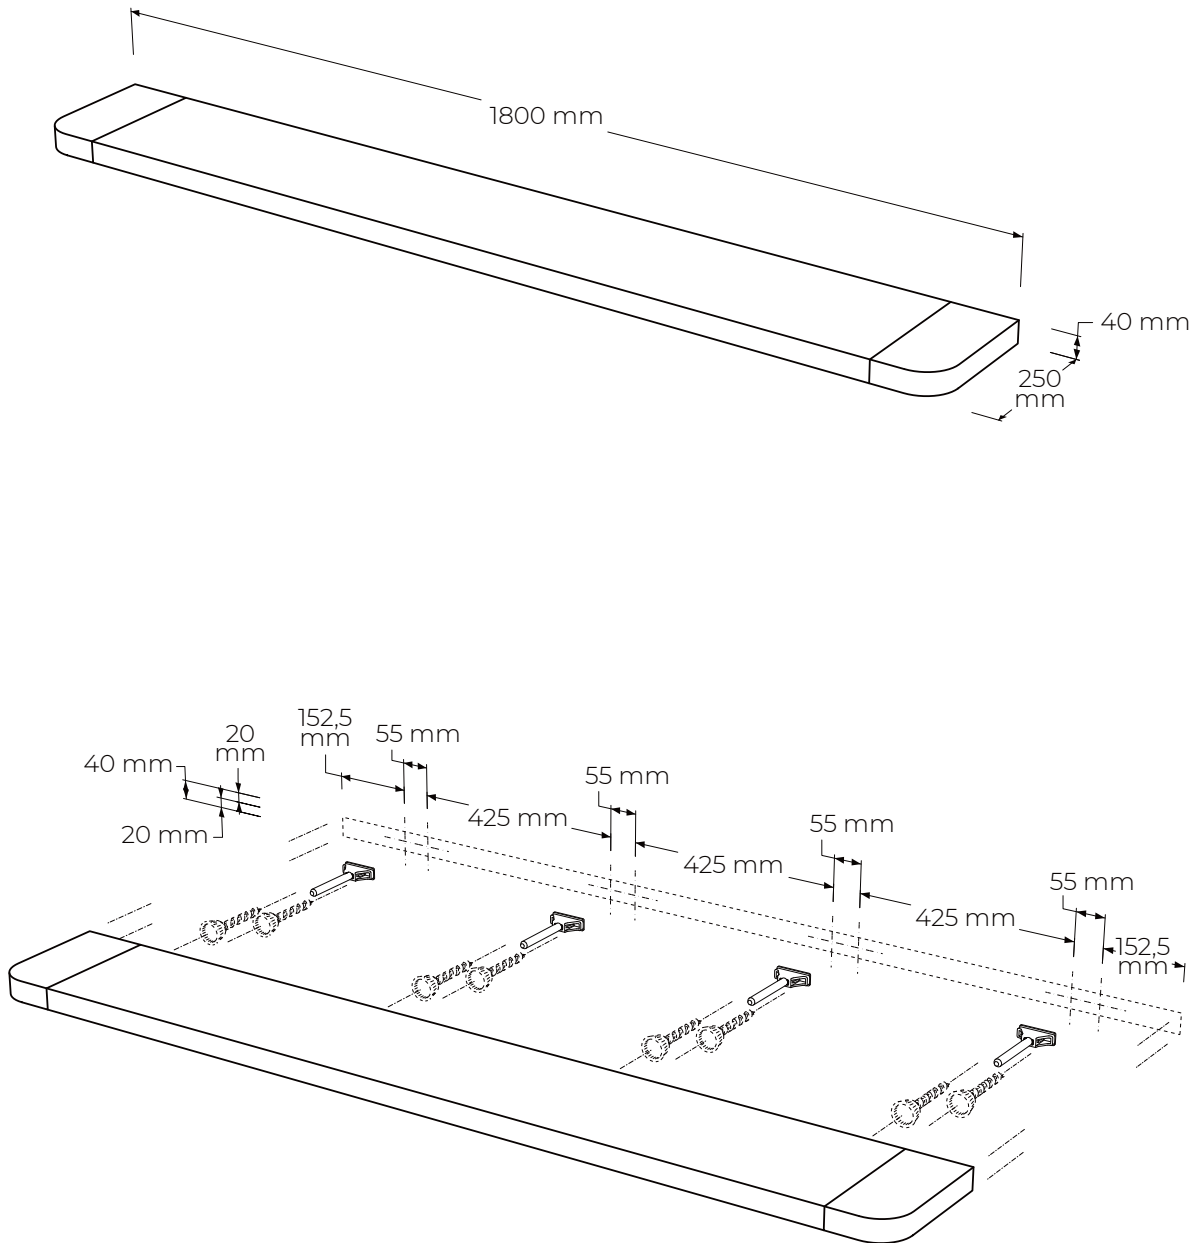

TERRA

RRP180

vyrobené v:
dizajn:

JAVORINA, výrobné družstvo
Leo Čellár

POPIS

Polica línie TERRA s minimalistickým dizajnom a dômyselným kotvením na stenu z MLP panelu. Dizajn police vyzdvihuje prirodzenú kresbu masívneho dreva a je charakteristický zaoblenými hranami, ktoré ladia s ostatnými výrobkami kolekcie Terra. Olejovaný povrch so zvýšenou odolnosťou. Vyrobený v EU (Javorina, Slovensko) z certifikovaných obnoviteľných zdrojov.

www.javorina.com

JAVORINA
DESIGNED BY ROOTS

TERRA

RRP180

TECHNICKÉ ÚDAJE

ŠPECIFIKÁCIE

- pevná rozmerovo stála polica so zaoblenými hranami ladiacimi s inými výrobkami kolekcie Terra
- časom overená spoľahlivá konštrukcia
- vonkajšie rozmery výrobku: 180 (dl) × 25 (hl) × 4 (v) cm
- tříňové závesné kovanie s nastaviteľným sklonom
- výrobok nemontujeme do sádkartónovej steny bez dreveného spevnenia, alebo do steny zateplenej zvnútra
- nosnosť 15kg
- materiálové zloženie: MLP panel (jadro z ľahkých drevín) s masívnou pohľadovou vrstvou hrúbky 3mm

BALENIE A VÁHA

- výrobok sa dodáva v zmontovanom stave
- príbalený návod na montáž a kovanie
- balenie – 5 vrstvový kartón, penová ochrana rohov
- počet balíkov – 1 ks
- orientačné rozmery balenia (cm): 182 (dl) × 27 (hl) × 6 (v) cm
- hmotnosť brutto 14 kg
- hmotnosť netto 12 kg

ZÁKLADNÉ PREVEDENIE

- umiestnenie - výrobok je určený na stenu

ALTERNATÍVY A DOPLNKY

- možnosť atypických riešení
- dĺžka - ÁNO
- šírka - NIE
- výška - NIE

TERRA

RRP180

MATERIÁLOVÉ ZLOŽENIE

vrstvený panel MLP
dub