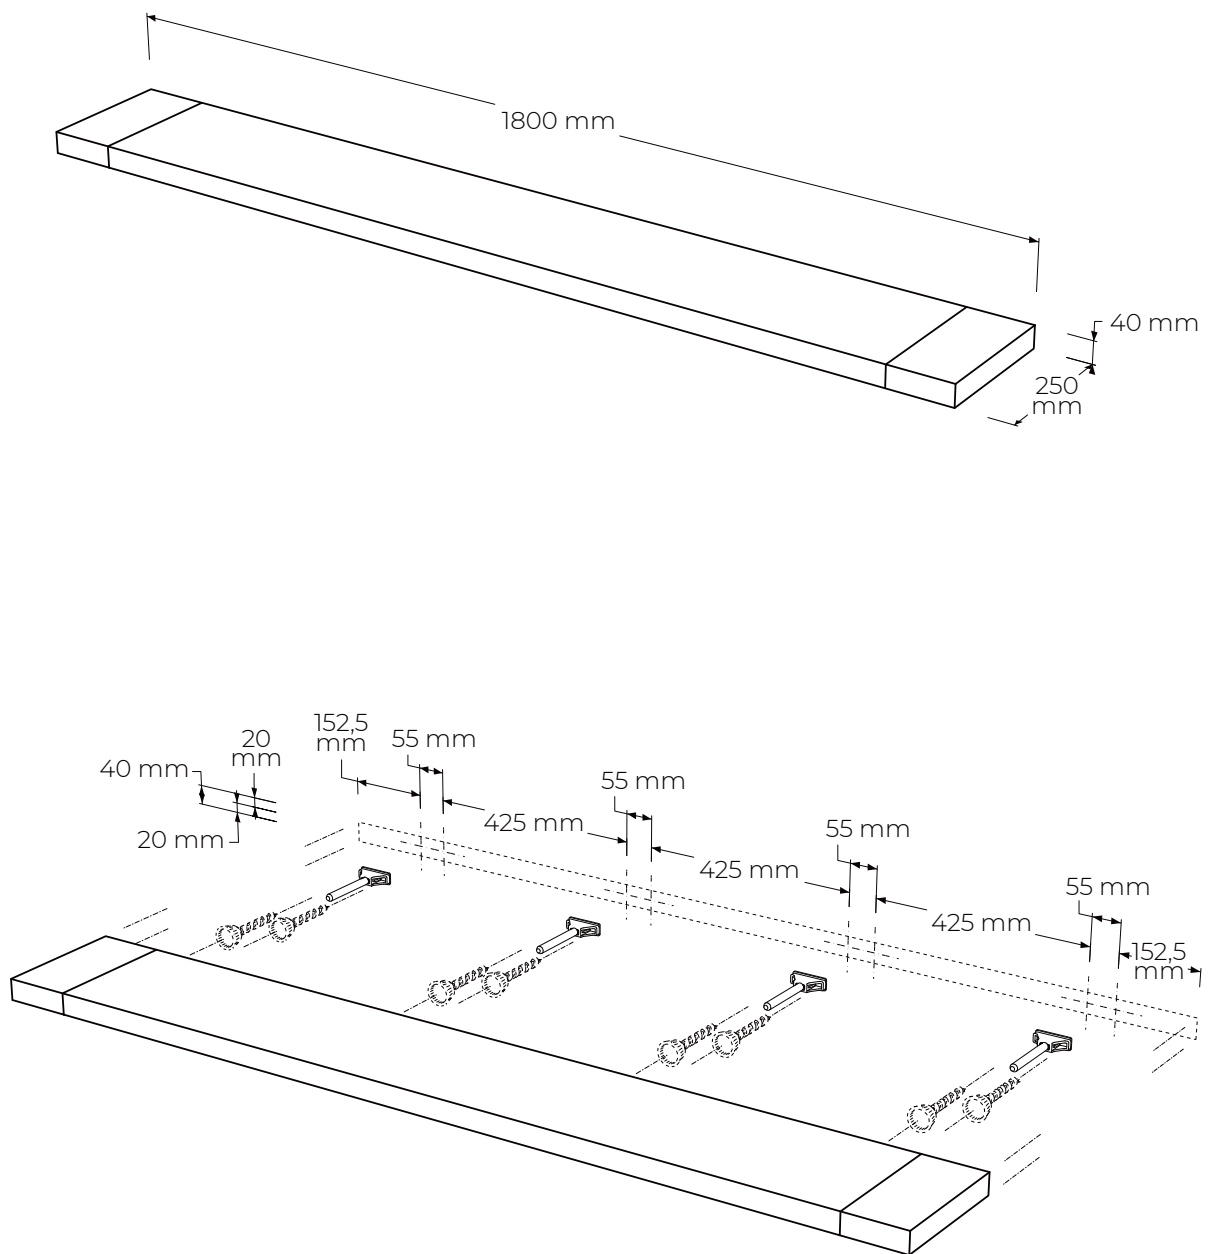

## POPIS

Polica línie SOLID s minimalistickým dizajnom a dômyselným kotvením na stenu z MLP panelu. Dizajn police vyzdvihuje prirodzenú kresbu masívneho dreva a dodáva výrobku dominantný vzhľad. Olejovaný povrch so zvýšenou odolnosťou. Vyrobený v EU (Javorina, Slovensko) z certifikovaných obnoviteľných zdrojov.

## ŠPECIFIKÁCIE

- pevná rozmerovo stála polica s dominantným masívnym dizajnom
- časom overená spoľahlivá konštrukcia
- vonkajšie rozmery výrobku: 180 (dl) × 25 (hl) × 4 (v) cm
- tříňové závesné kovanie s nastaviteľným sklonom
- výrobok nemontujeme do sádkartónovej steny bez dreveného spevnenia, alebo do steny zateplenej zvnútra
- nosnosť 15kg
- materiálové zloženie: MLP panel (jadro z ľahkých drevín) s masívnou pohľadovou vrstvou hrúbky 3mm