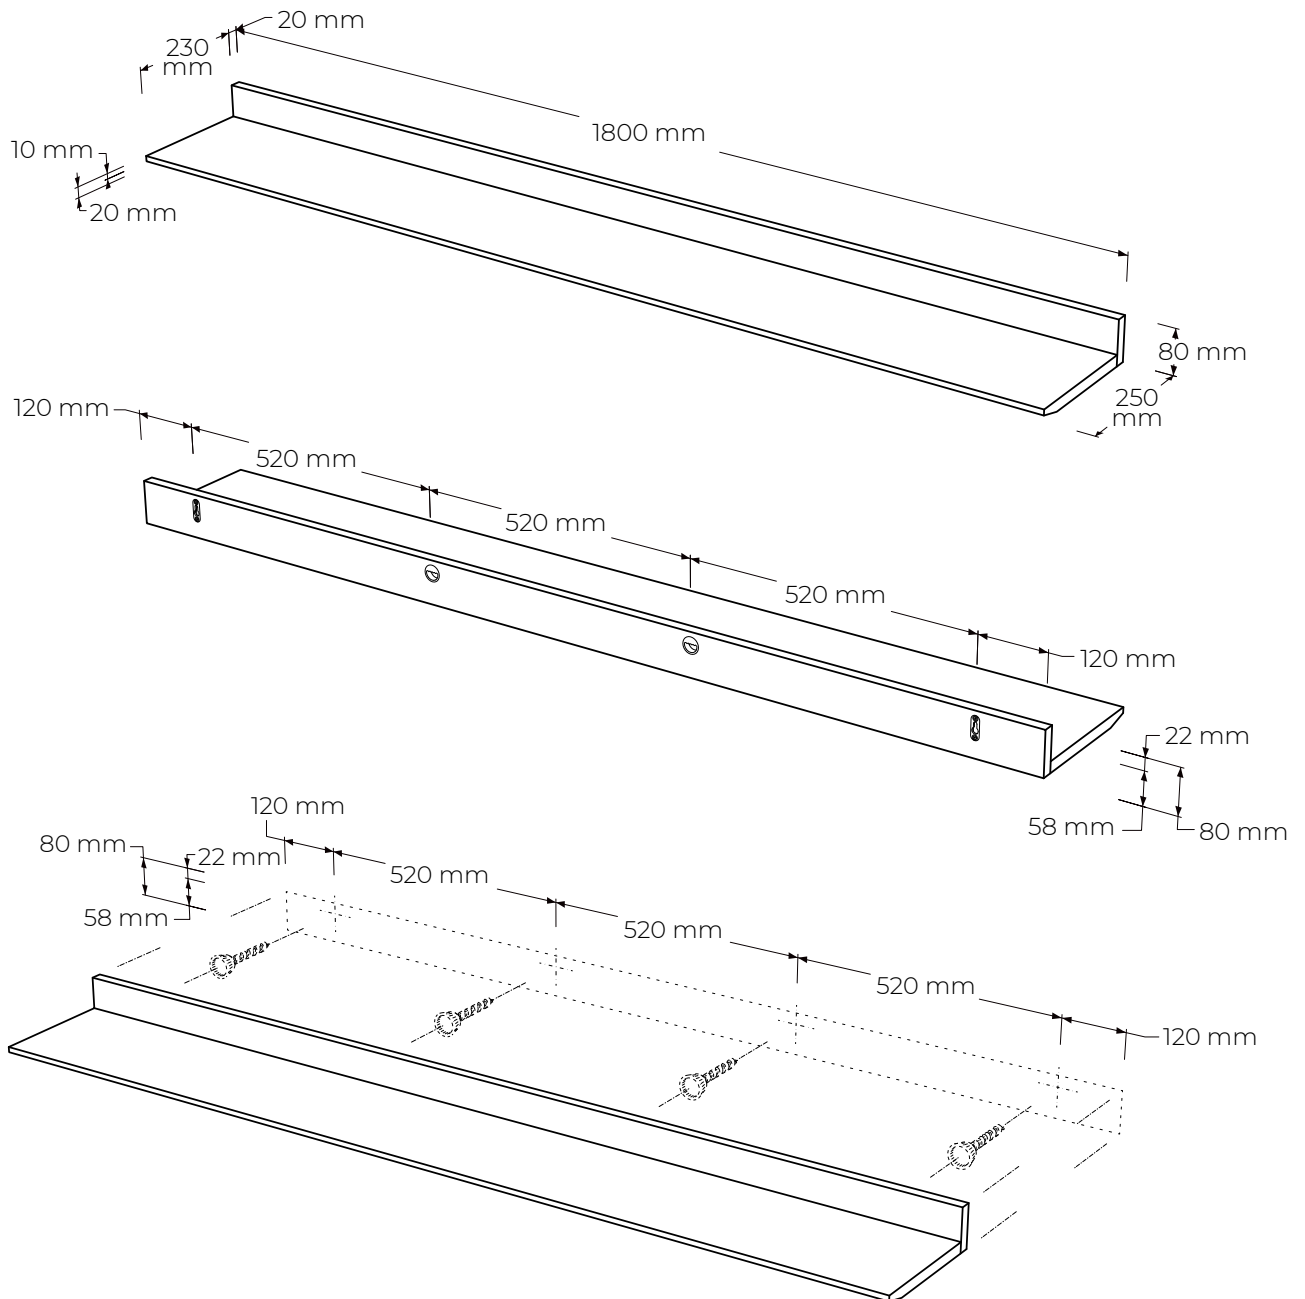

LINK PLUS

LNP180

vyrobené v:
dizajn:

JAVORINA, výrobné družstvo
Leo Čellár

POPIS

Masívna polica línie LINK PLUS s minimalistickým jemným detailom a jednoduchým kotvením na stenu. Dizajn police je charakteristický skosenou čelnou hranou, ktorá ladí s ostatnými výrobkami kolekcie Link plus. Olejovaný povrch so zvýšenou odolnosťou. Vyrobený v EU (Javorina, Slovensko) z certifikovaných obnoviteľných zdrojov.

www.javorina.com

JAVORINA
DESIGNED BY ROOTS

LINK PLUS LNP180

TECHNICKÉ ÚDAJE

ŠPECIFIKÁCIE

- pevná rozmerovo stála polica so skosenou čelnou hranou ladiacou s ostatnými výrobkami kolekcie Link plus
- časom overená spoľahlivá konštrukcia
- vonkajšie rozmery výrobku: 180 (dl) × 25 (hl) × 2/8 (v) cm
- bajonetové závesné kovanie na krajoch a závesné kovanie v strede (zavesenie na hlavičku vrutu)
- výrobok nemontujeme do sádkartónovej steny bez dreveného spevnenia, alebo do steny zateplenej zvnútra
- nosnosť 15kg
- materiálové zloženie: masív

BALENIE A VÁHA

- výrobok sa dodáva v zmontovanom stave
- príbalený návod na montáž a kovanie
- balenie – 5 vrstvový kartón, penová ochrana rohov
- počet balíkov – 1 ks
- orientačné rozmery balenia (cm): 182 (dl) × 27 (hl) × 11 (v) cm
- hmotnosť brutto 14 kg
- hmotnosť netto 12 kg